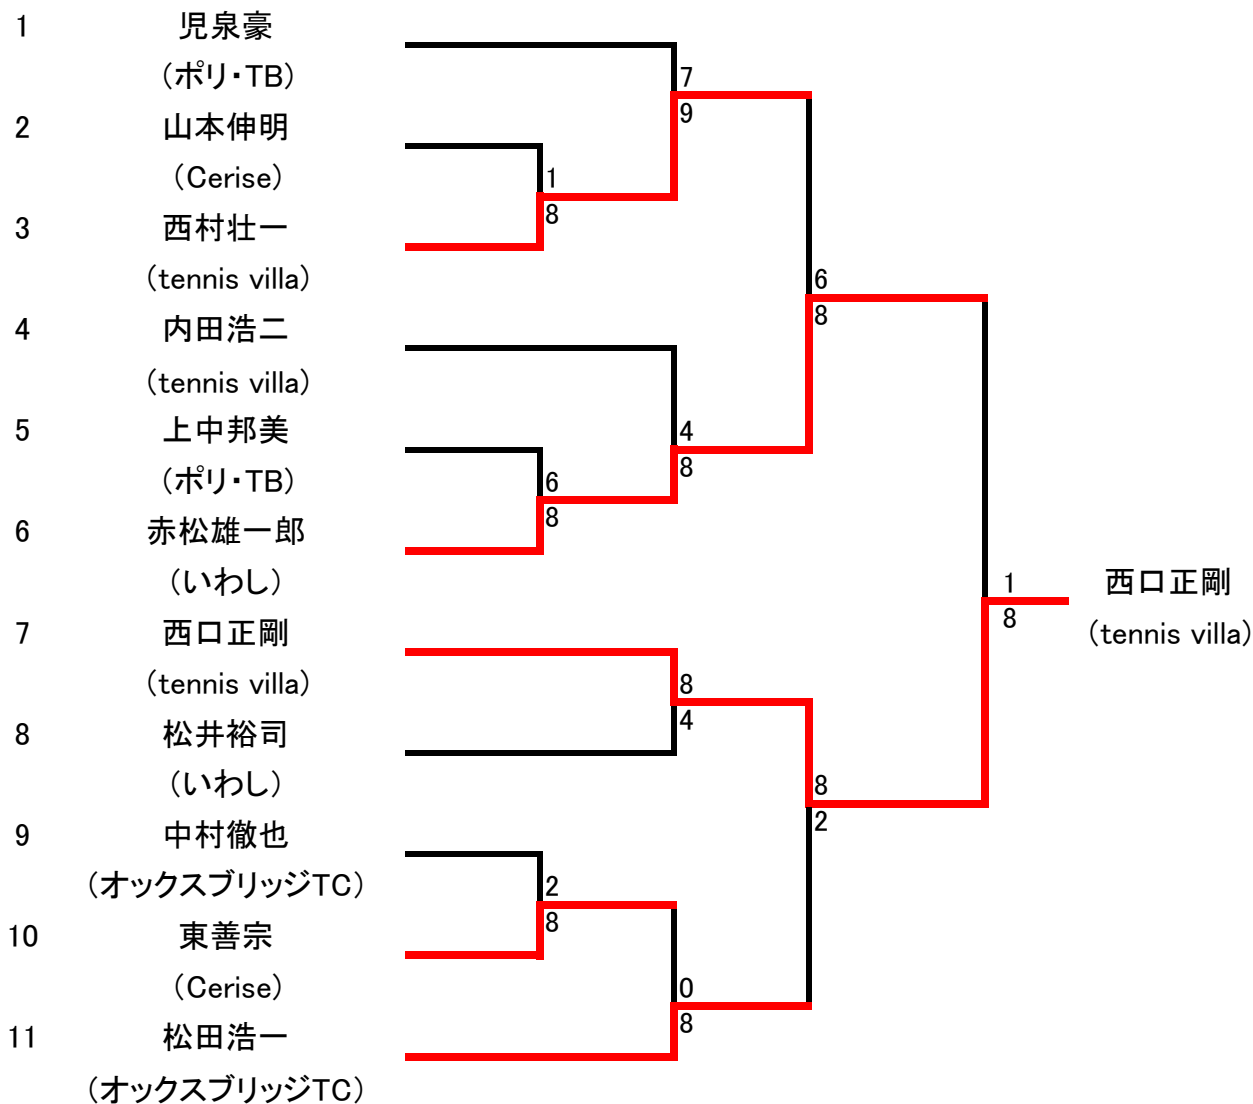

10th鯖江市テニス協会会長杯 男子A級シングルス

【令和元年7月15日(月祝)】

シード

- 1 児泉豪
- 2 松田浩一
- 3 西口正剛
- 4 内田浩二

10th鯖江市テニス協会会長杯 男子B級シングルス
 【令和元年7月15日(月・祝)】