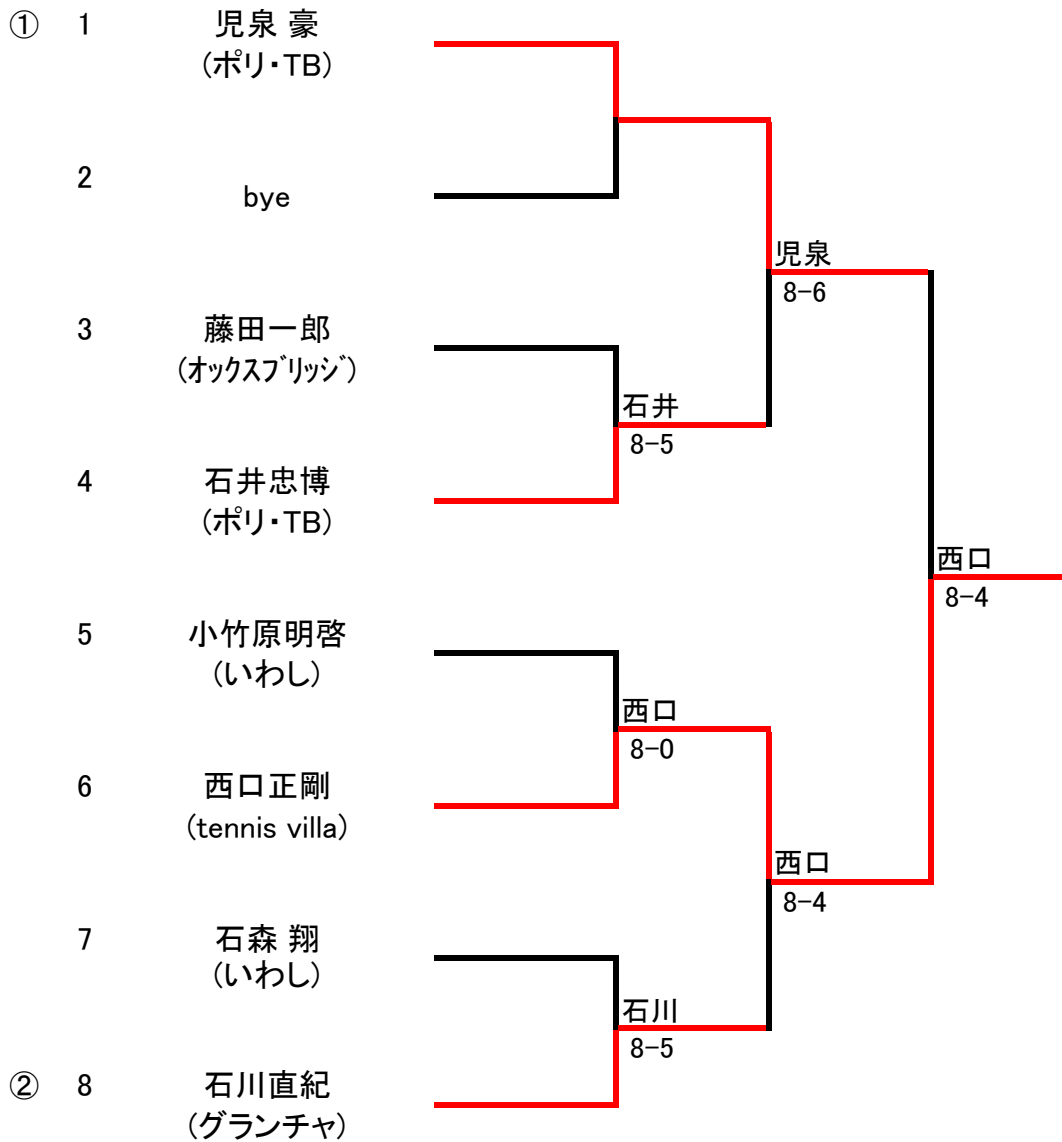

32th鯖江市春季テニストーナメント 男子A級ダブルス
【平成30年2月25日(日)】

32th鯖江市春季テニストーナメント 男子B級ダブルス

【平成30年2月25日(日)】

32th 鯖江市春季テニストーナメント 女子AB級ダブルス

【平成30年2月25日(日)】

32th鯖江市春季テニストーナメント 男子A級シングルス

【平成30年3月4日(日)】

32th鯖江市春季テニストーナメント 男子B級シングルス

【平成30年3月4日(日)】

32th 鯖江市春季テニストーナメント 女子AB級シングルス

【平成30年3月4日(日)】

	1. 中田小百合 (tennis villa)	2. 市原 優 (T.プレジャー)	3. 吉田安紀子 (tennis villa)	勝 敗	ゲーム率
1. 中田小百合 (tennis villa)		6-8	8-1	1勝1敗	—
2. 市原 優 (T.プレジャー)	8-6		8-0	2勝	—
3. 吉田安紀子 (tennis villa)	1-8	0-8		2敗	—