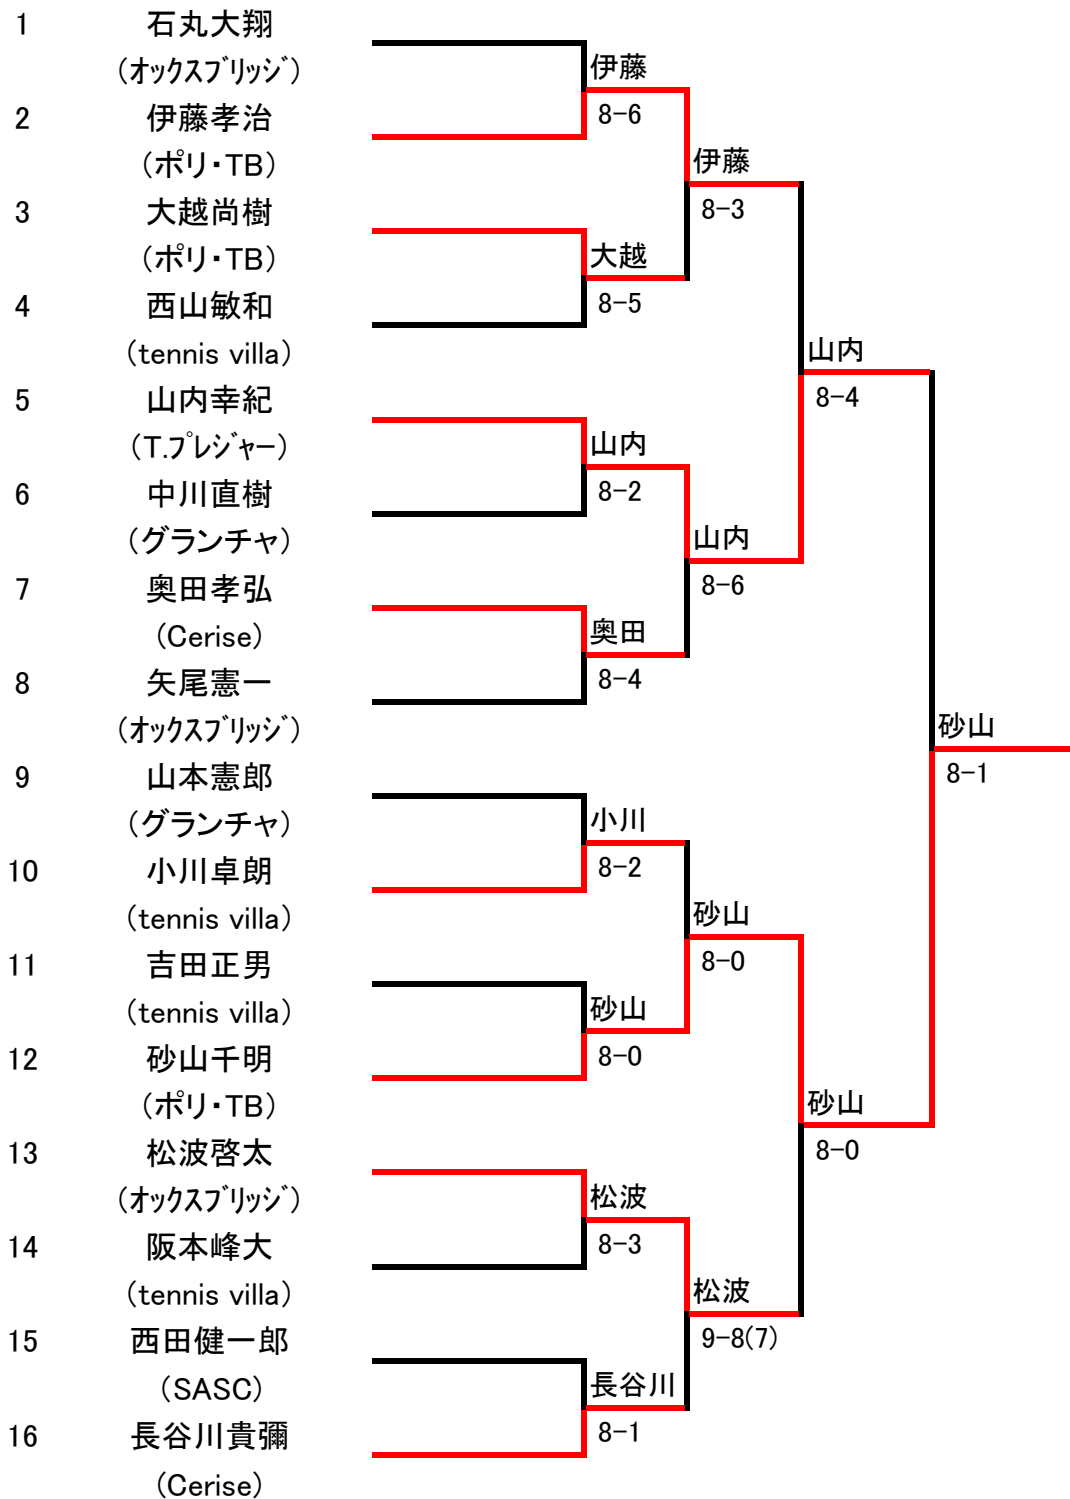

32th鯖江市春季テニストーナメント 男子A級ダブルス
【平成30年2月25日(日)】

32th鯖江市春季テニストーナメント 男子B級ダブルス

【平成30年2月25日(日)】

32th 鯖江市春季テニストーナメント 女子AB級ダブルス

【平成30年2月25日(日)】

32th鯖江市春季テニストーナメント 男子A級シングルス

【平成30年3月4日(日)】

32th鯖江市春季テニストーナメント 男子B級シングルス

【平成30年3月4日(日)】

32th 鯖江市春季テニストーナメント 女子AB級シングルス

【平成30年3月4日(日)】

	1. 中田小百合 (tennis villa)	2. 市原 優 (T.プレジャー)	3. 吉田安紀子 (tennis villa)	勝 敗	ゲーム率
1. 中田小百合 (tennis villa)		6-8	8-1	1勝1敗	—
2. 市原 優 (T.プレジャー)	8-6		8-0	2勝	—
3. 吉田安紀子 (tennis villa)	1-8	0-8		2敗	—