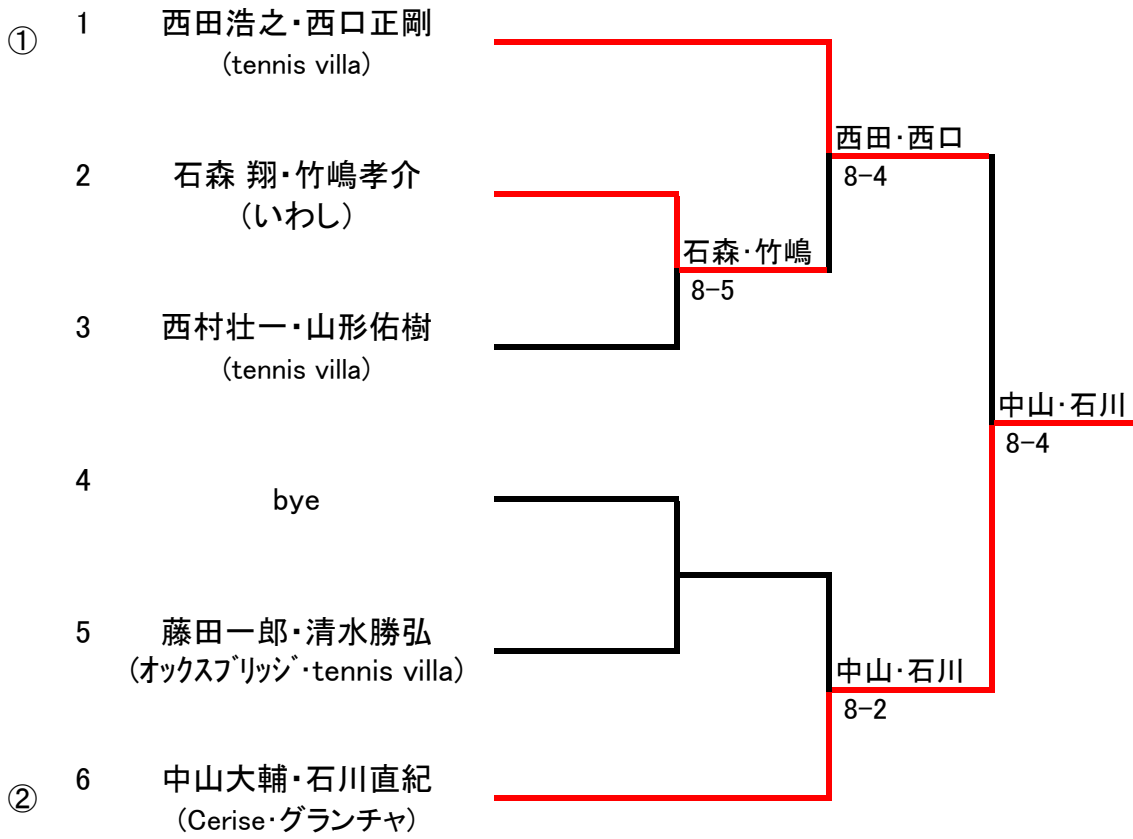

32th鯖江市春季テニストーナメント 男子A級ダブルス
【平成30年2月25日(日)】

32th鯖江市春季テニストーナメント 男子B級ダブルス

【平成30年2月25日(日)】

32th 鯖江市春季テニストーナメント 女子AB級ダブルス

【平成30年2月25日(日)】

32th鯖江市春季テニストーナメント 男子A級シングルス

【平成30年3月4日(日)】

32th鯖江市春季テニストーナメント 男子B級シングルス

【平成30年3月4日(日)】

32th 鯖江市春季テニストーナメント 女子AB級シングルス

【平成30年3月4日(日)】

	1. 中田小百合 (tennis villa)	2. 市原 優 (T.プレジャー)	3. 吉田安紀子 (tennis villa)	勝 敗	ゲーム率
1. 中田小百合 (tennis villa)		6-8	8-1	1勝1敗	—
2. 市原 優 (T.プレジャー)	8-6		8-0	2勝	—
3. 吉田安紀子 (tennis villa)	1-8	0-8		2敗	—