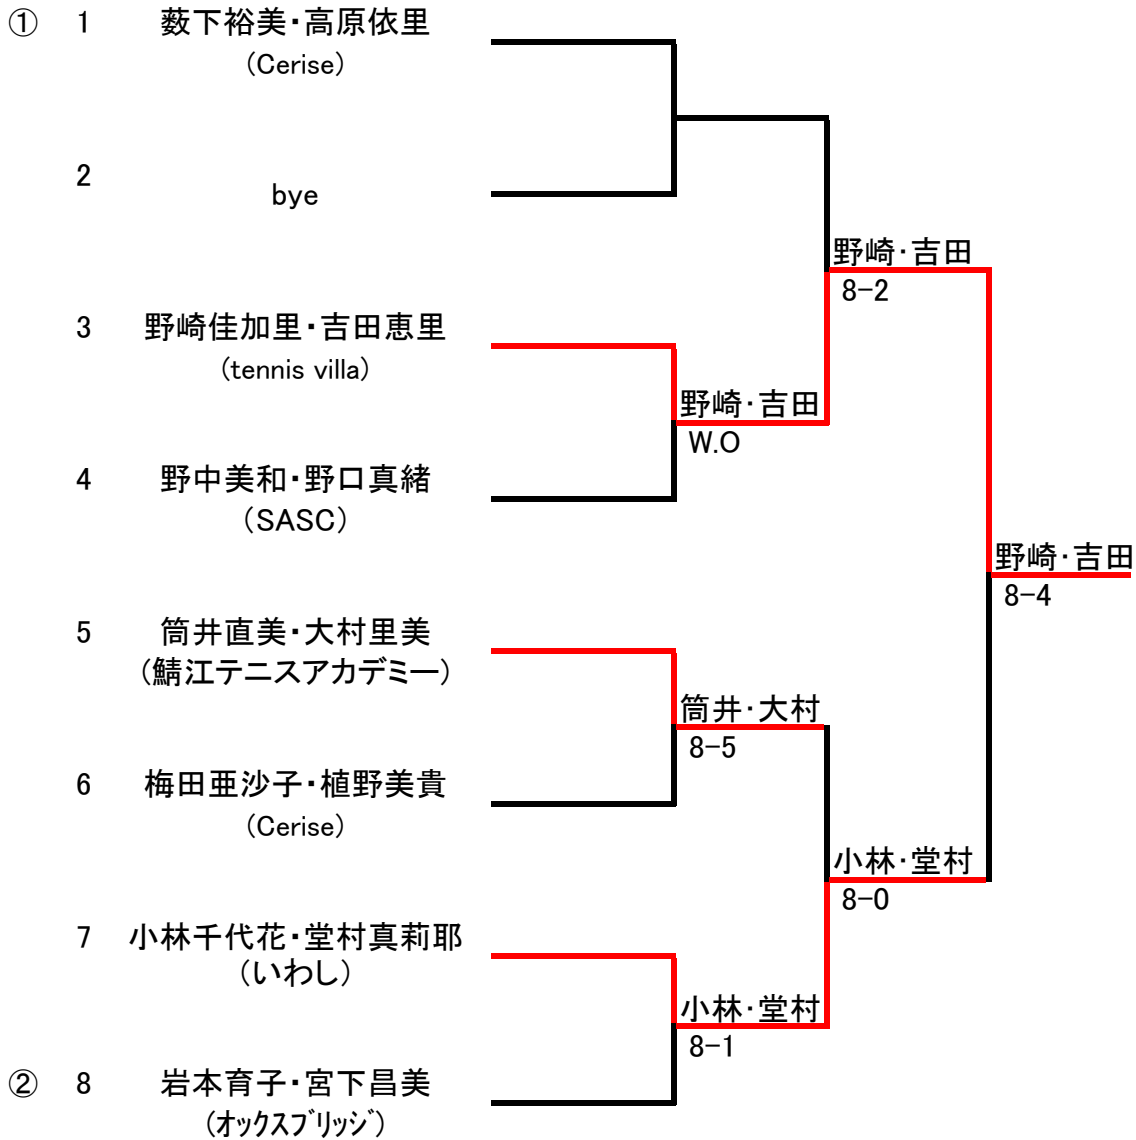

32th鯖江市春季テニストーナメント 男子A級ダブルス
【平成30年2月25日(日)】

32th鯖江市春季テニストーナメント 男子B級ダブルス

【平成30年2月25日(日)】

32th 鯖江市春季テニストーナメント 女子AB級ダブルス

【平成30年2月25日(日)】

32th鯖江市春季テニストーナメント 男子A級シングルス

【平成30年3月4日(日)】

32th鯖江市春季テニストーナメント 男子B級シングルス

【平成30年3月4日(日)】

32th 鯖江市春季テニストーナメント 女子AB級シングルス

【平成30年3月4日(日)】

	1. 中田小百合 (tennis villa)	2. 市原 優 (T.プレジャー)	3. 吉田安紀子 (tennis villa)	勝 敗	ゲーム率
1. 中田小百合 (tennis villa)		6-8	8-1	1勝1敗	—
2. 市原 優 (T.プレジャー)	8-6		8-0	2勝	—
3. 吉田安紀子 (tennis villa)	1-8	0-8		2敗	—