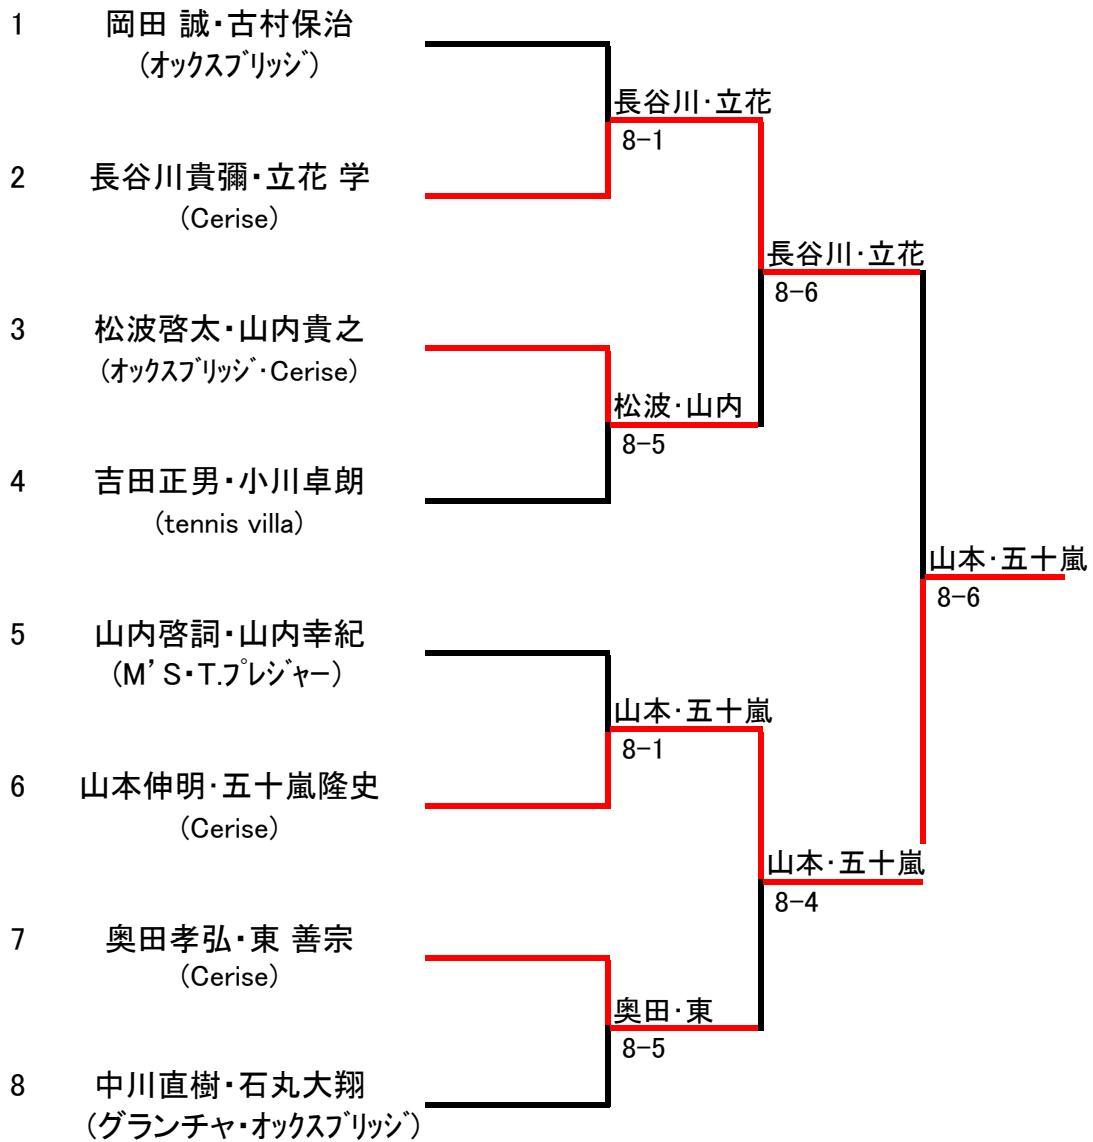

32th鯖江市春季テニストーナメント 男子A級ダブルス
【平成30年2月25日(日)】

32th鯖江市春季テニストーナメント 男子B級ダブルス

【平成30年2月25日(日)】

32th 鯖江市春季テニストーナメント 女子AB級ダブルス

【平成30年2月25日(日)】

32th鯖江市春季テニストーナメント 男子A級シングルス

【平成30年3月4日(日)】

32th鯖江市春季テニストーナメント 男子B級シングルス

【平成30年3月4日(日)】

32th 鯖江市春季テニストーナメント 女子AB級シングルス

【平成30年3月4日(日)】

	1. 中田小百合 (tennis villa)	2. 市原 優 (T.プレジャー)	3. 吉田安紀子 (tennis villa)	勝 敗	ゲーム率
1. 中田小百合 (tennis villa)		6-8	8-1	1勝1敗	—
2. 市原 優 (T.プレジャー)	8-6		8-0	2勝	—
3. 吉田安紀子 (tennis villa)	1-8	0-8		2敗	—