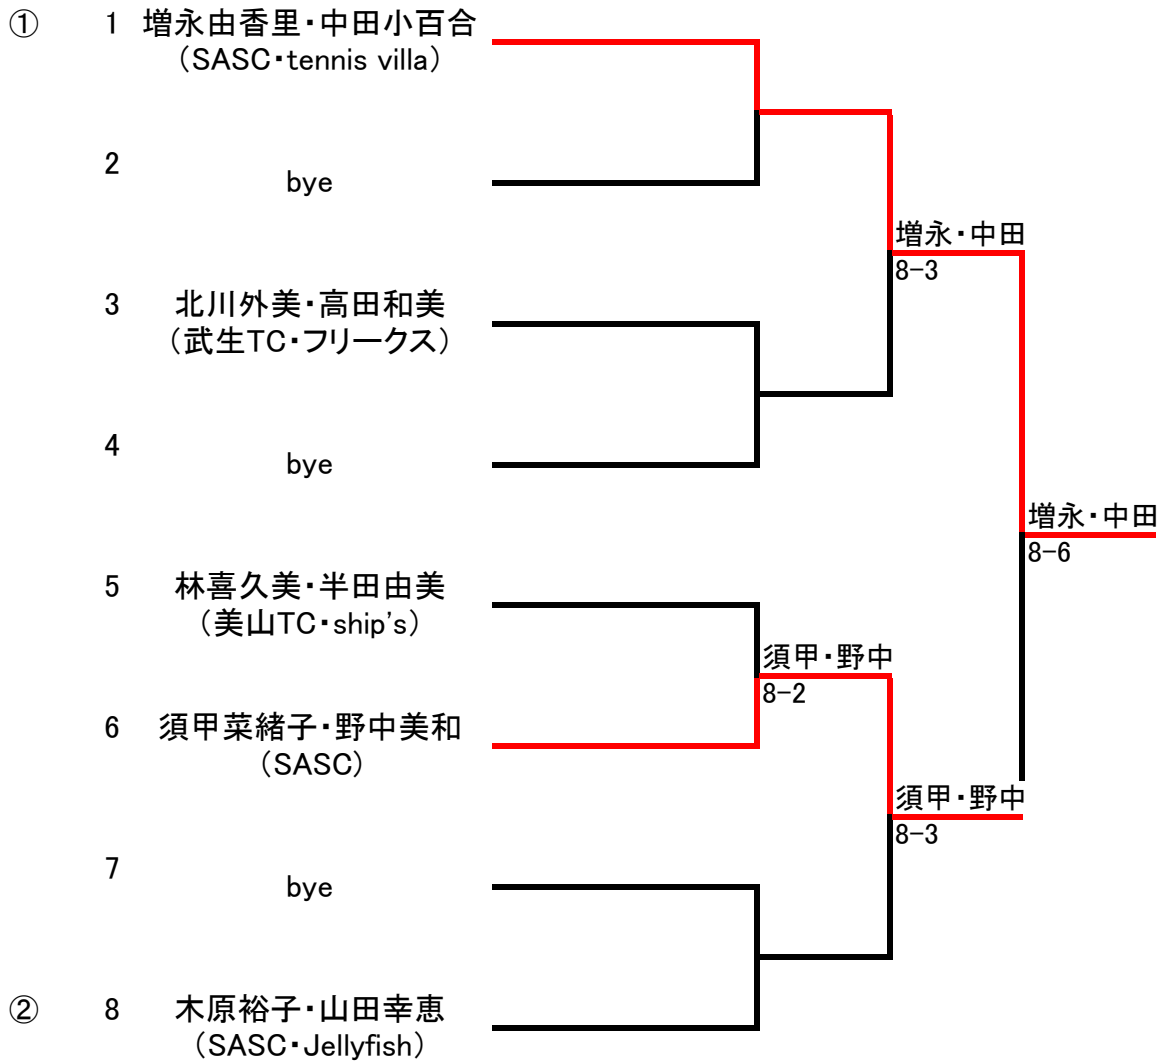

第32回鯖江市テニス選手権 男子ダブルス 本戦ドロー

【平成29年10月15日(日)】

第32回鯖江市テニス選手権 女子ダブルス 本戦ドロー
【平成29年10月15日(日)】

第32回鯖江市テニス選手権 男子シングルス 本戦ドロー

【平成29年10月22日(日)】

第32回鯖江市テニス選手権 女子シングルス 本戦ドロー
【平成29年10月22日(日)】