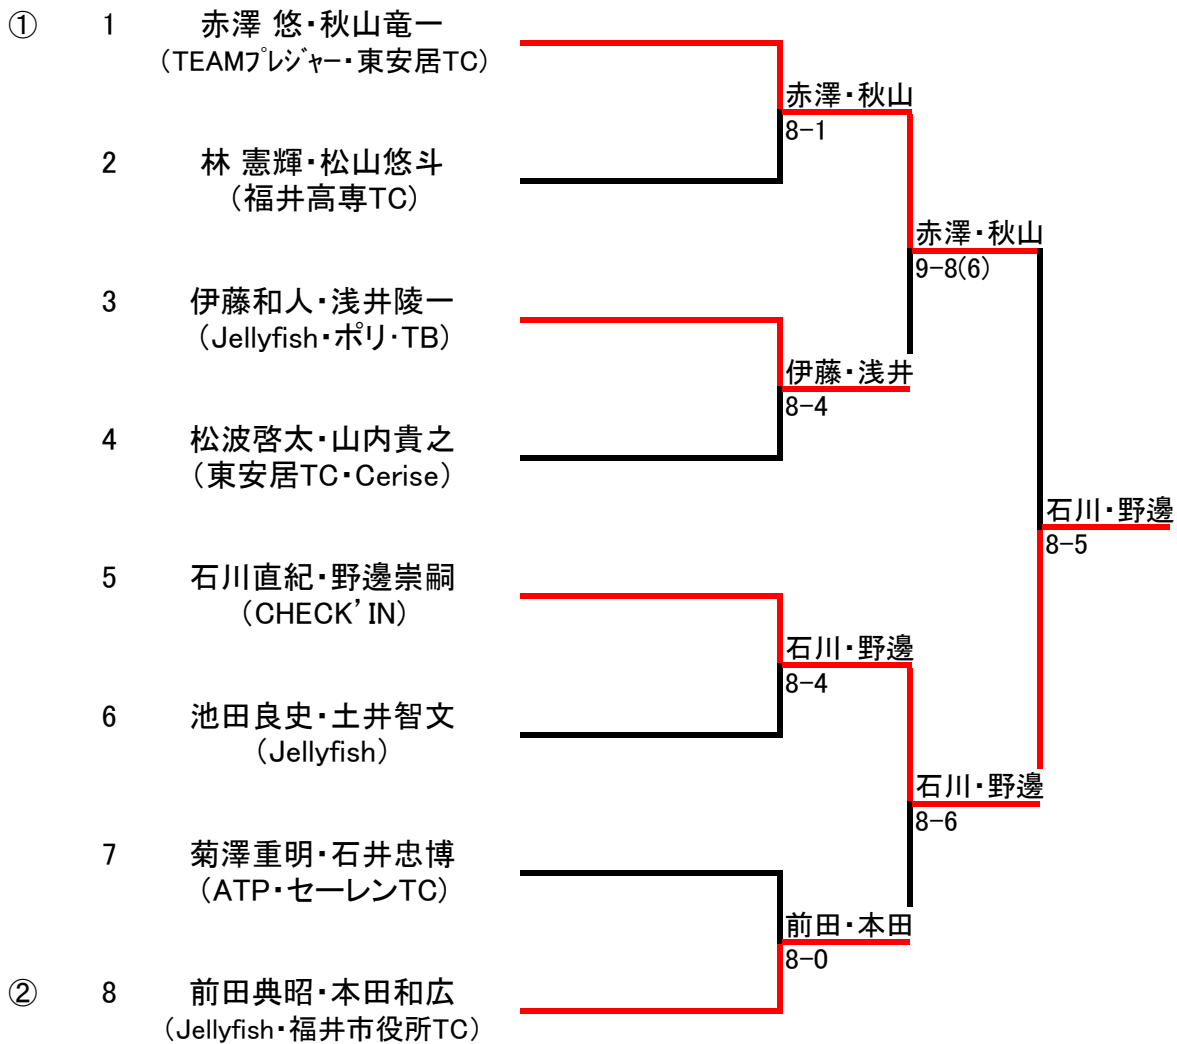

第32回鯖江市テニス選手権 男子ダブルス 本戦ドロー

【平成29年10月15日(日)】

第32回鯖江市テニス選手権 女子ダブルス 本戦ドロー
【平成29年10月15日(日)】

第32回鯖江市テニス選手権 男子シングルス 本戦ドロー

【平成29年10月22日(日)】

第32回鯖江市テニス選手権 女子シングルス 本戦ドロー
【平成29年10月22日(日)】