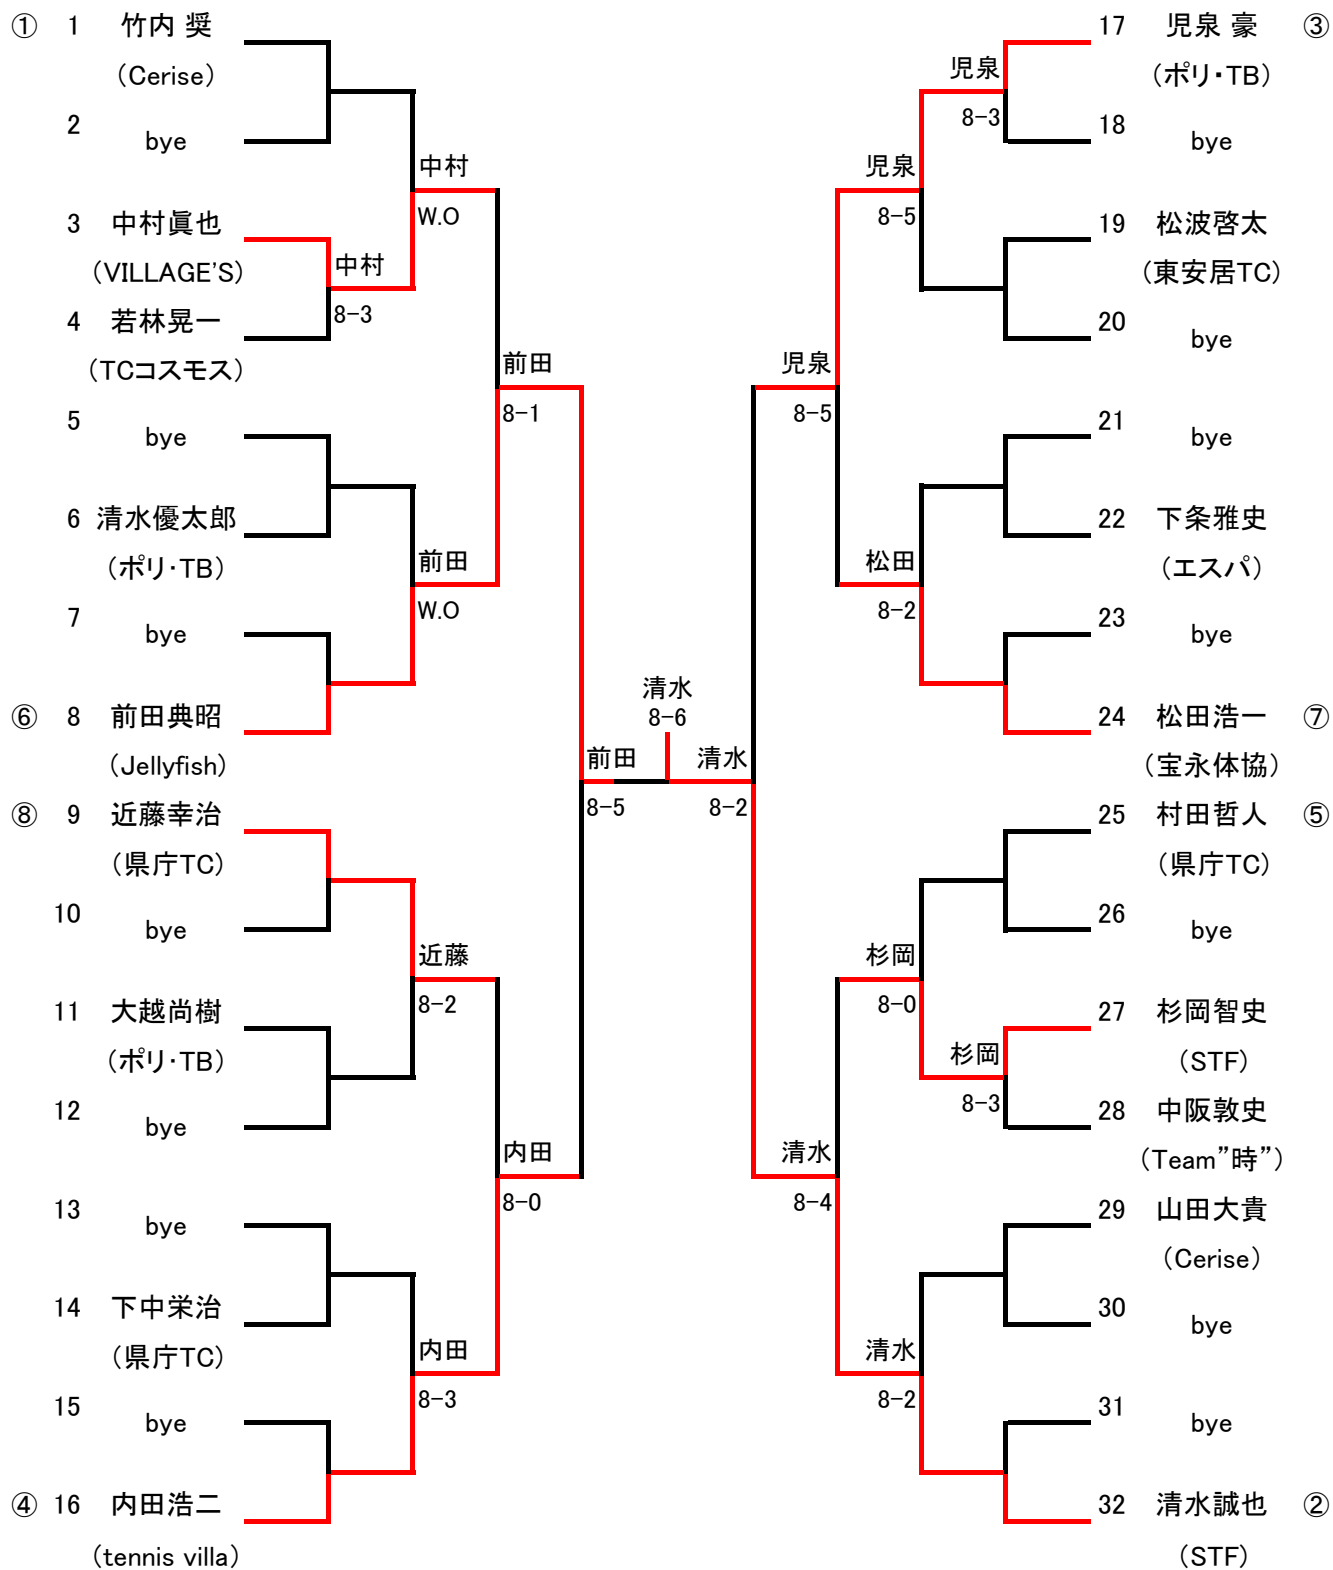

第32回鯖江市テニス選手権 男子ダブルス 本戦ドロー

【平成29年10月15日(日)】

第32回鯖江市テニス選手権 女子ダブルス 本戦ドロー
【平成29年10月15日(日)】

第32回鯖江市テニス選手権 男子シングルス 本戦ドロー

【平成29年10月22日(日)】

第32回鯖江市テニス選手権 女子シングルス 本戦ドロー
【平成29年10月22日(日)】