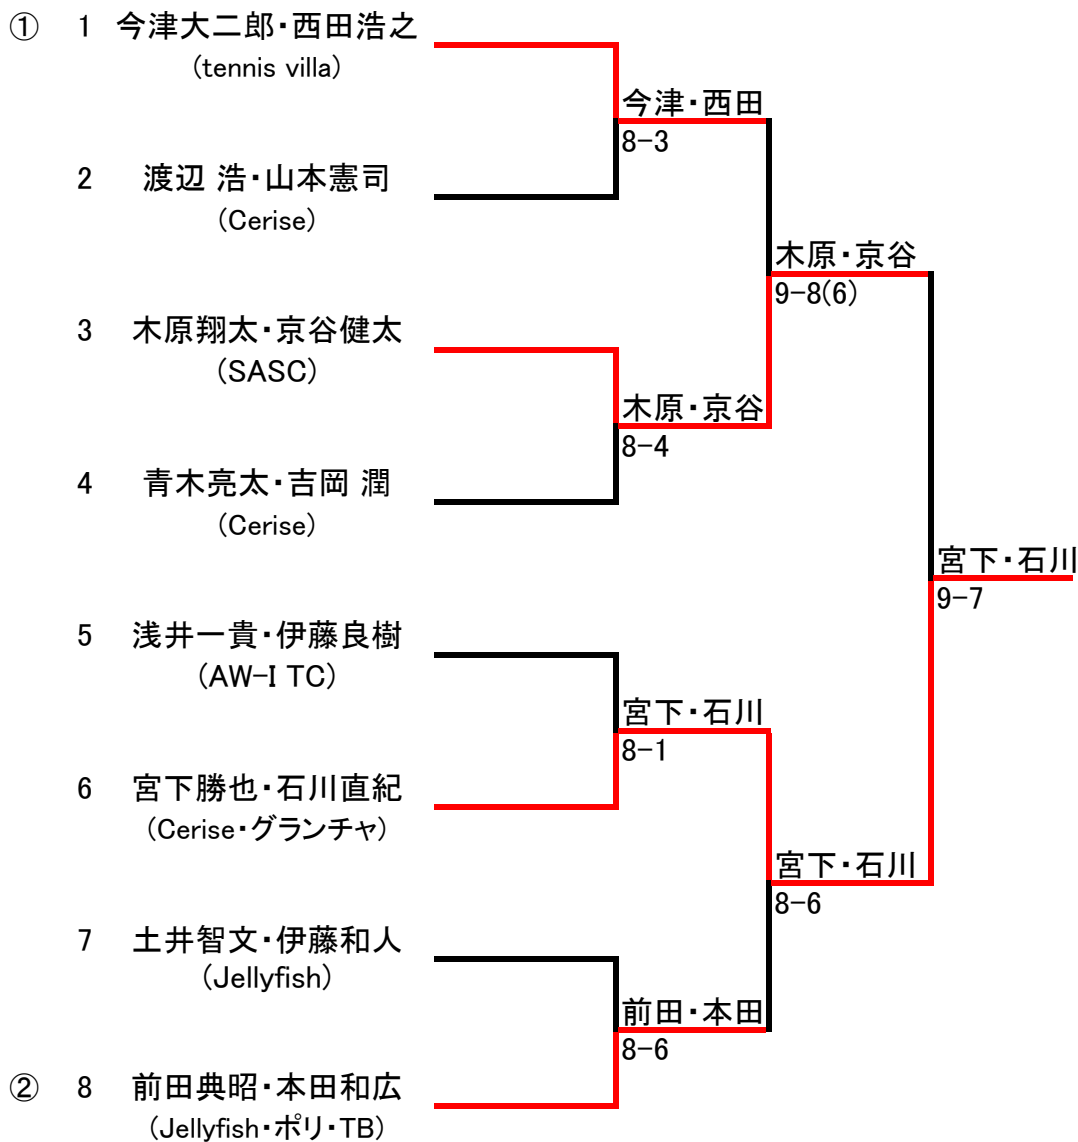

第8回鯖江市テニス協会長杯 男子A級シングルス

【平成29年7月17日(月祝)】

第8回鯖江市テニス協会長杯 男子B級シングルス

【平成29年7月17日(月祝)】

第8回鯖江市テニス協会長杯 女子AB級シングルス
 【平成29年7月17日(月祝)】

	1. 薮下裕美 (Cerise)	2. 渡辺初枝 (オックスブリッジ)	3. 梅田亜沙子 (Cerise)	4. 植野美貴 (Cerise)	勝 敗
1. 薮下裕美 (Cerise)		2-6	6-2	6-0	2-1
2. 渡辺初枝 (オックスブリッジ)	6-2		6-0	6-0	3-0
3. 梅田亜沙子 (Cerise)	2-6	0-6		6-0	1-2
4. 植野美貴 (Cerise)	0-6	0-6	0-6		0-3

第8回鯖江市テニス協会長杯 男子A級ダブルス

【平成29年7月23日(日)】

第8回鯖江市テニス協会長杯 男子B級ダブルス

【平成29年7月23日(日)】