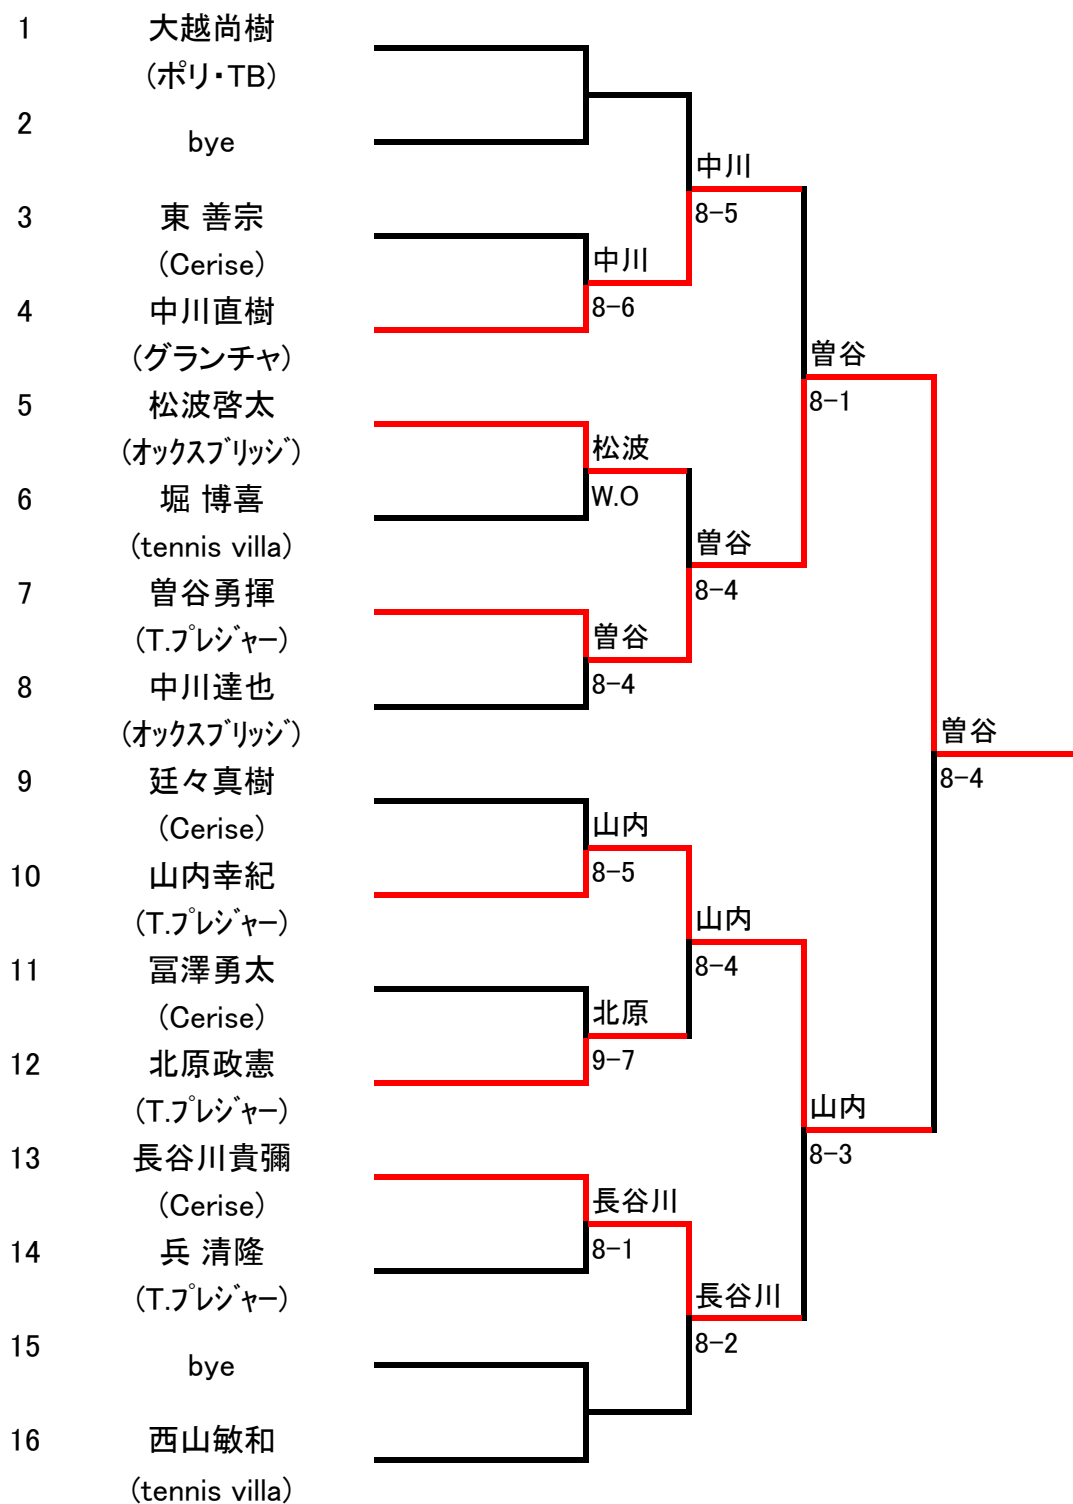

第8回鯖江市テニス協会長杯 男子A級シングルス

【平成29年7月17日(月祝)】

第8回鯖江市テニス協会長杯 男子B級シングルス

【平成29年7月17日(月祝)】

第8回鯖江市テニス協会長杯 女子AB級シングルス
 【平成29年7月17日(月祝)】

	1. 薮下裕美 (Cerise)	2. 渡辺初枝 (オックスブリッジ)	3. 梅田亜沙子 (Cerise)	4. 植野美貴 (Cerise)	勝 敗
1. 薮下裕美 (Cerise)		2-6	6-2	6-0	2-1
2. 渡辺初枝 (オックスブリッジ)	6-2		6-0	6-0	3-0
3. 梅田亜沙子 (Cerise)	2-6	0-6		6-0	1-2
4. 植野美貴 (Cerise)	0-6	0-6	0-6		0-3

第8回鯖江市テニス協会長杯 男子A級ダブルス

【平成29年7月23日(日)】

第8回鯖江市テニス協会長杯 男子B級ダブルス

【平成29年7月23日(日)】