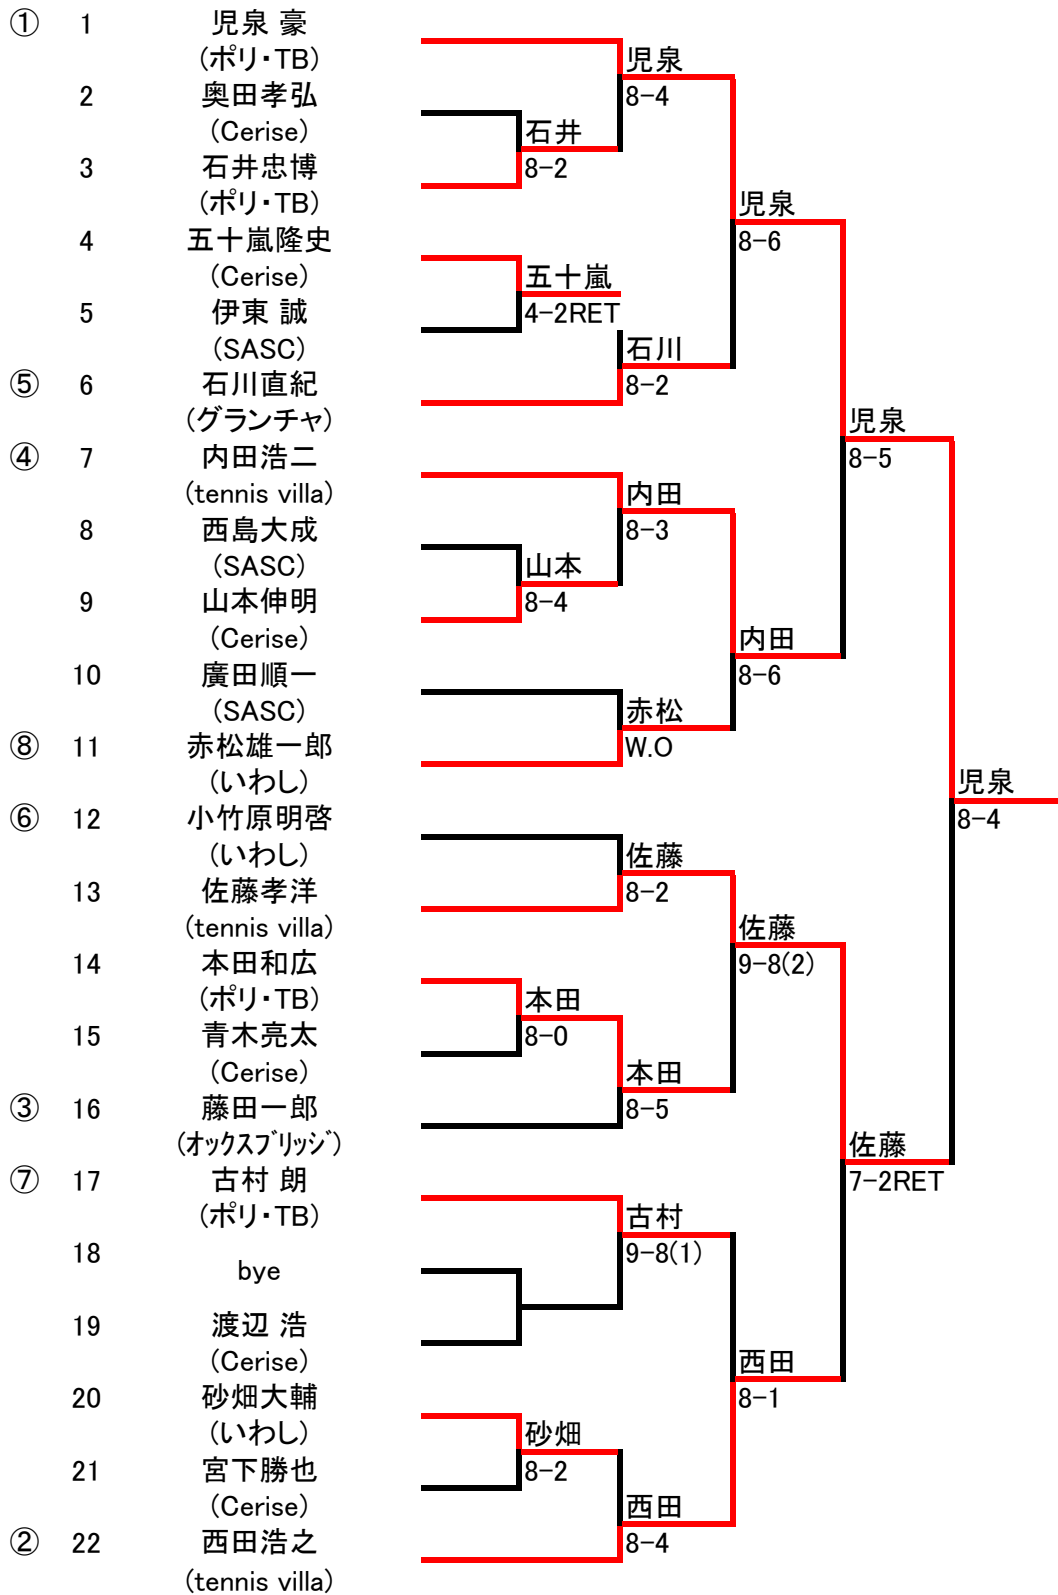

第8回鯖江市テニス協会長杯 男子A級シングルス

【平成29年7月17日(月祝)】

第8回鯖江市テニス協会長杯 男子B級シングルス

【平成29年7月17日(月祝)】

第8回鯖江市テニス協会長杯 女子AB級シングルス
 【平成29年7月17日(月祝)】

	1. 薮下裕美 (Cerise)	2. 渡辺初枝 (オックスブリッジ)	3. 梅田亜沙子 (Cerise)	4. 植野美貴 (Cerise)	勝 敗
1. 薮下裕美 (Cerise)		2-6	6-2	6-0	2-1
2. 渡辺初枝 (オックスブリッジ)	6-2		6-0	6-0	3-0
3. 梅田亜沙子 (Cerise)	2-6	0-6		6-0	1-2
4. 植野美貴 (Cerise)	0-6	0-6	0-6		0-3

第8回鯖江市テニス協会長杯 男子A級ダブルス

【平成29年7月23日(日)】

第8回鯖江市テニス協会長杯 男子B級ダブルス

【平成29年7月23日(日)】