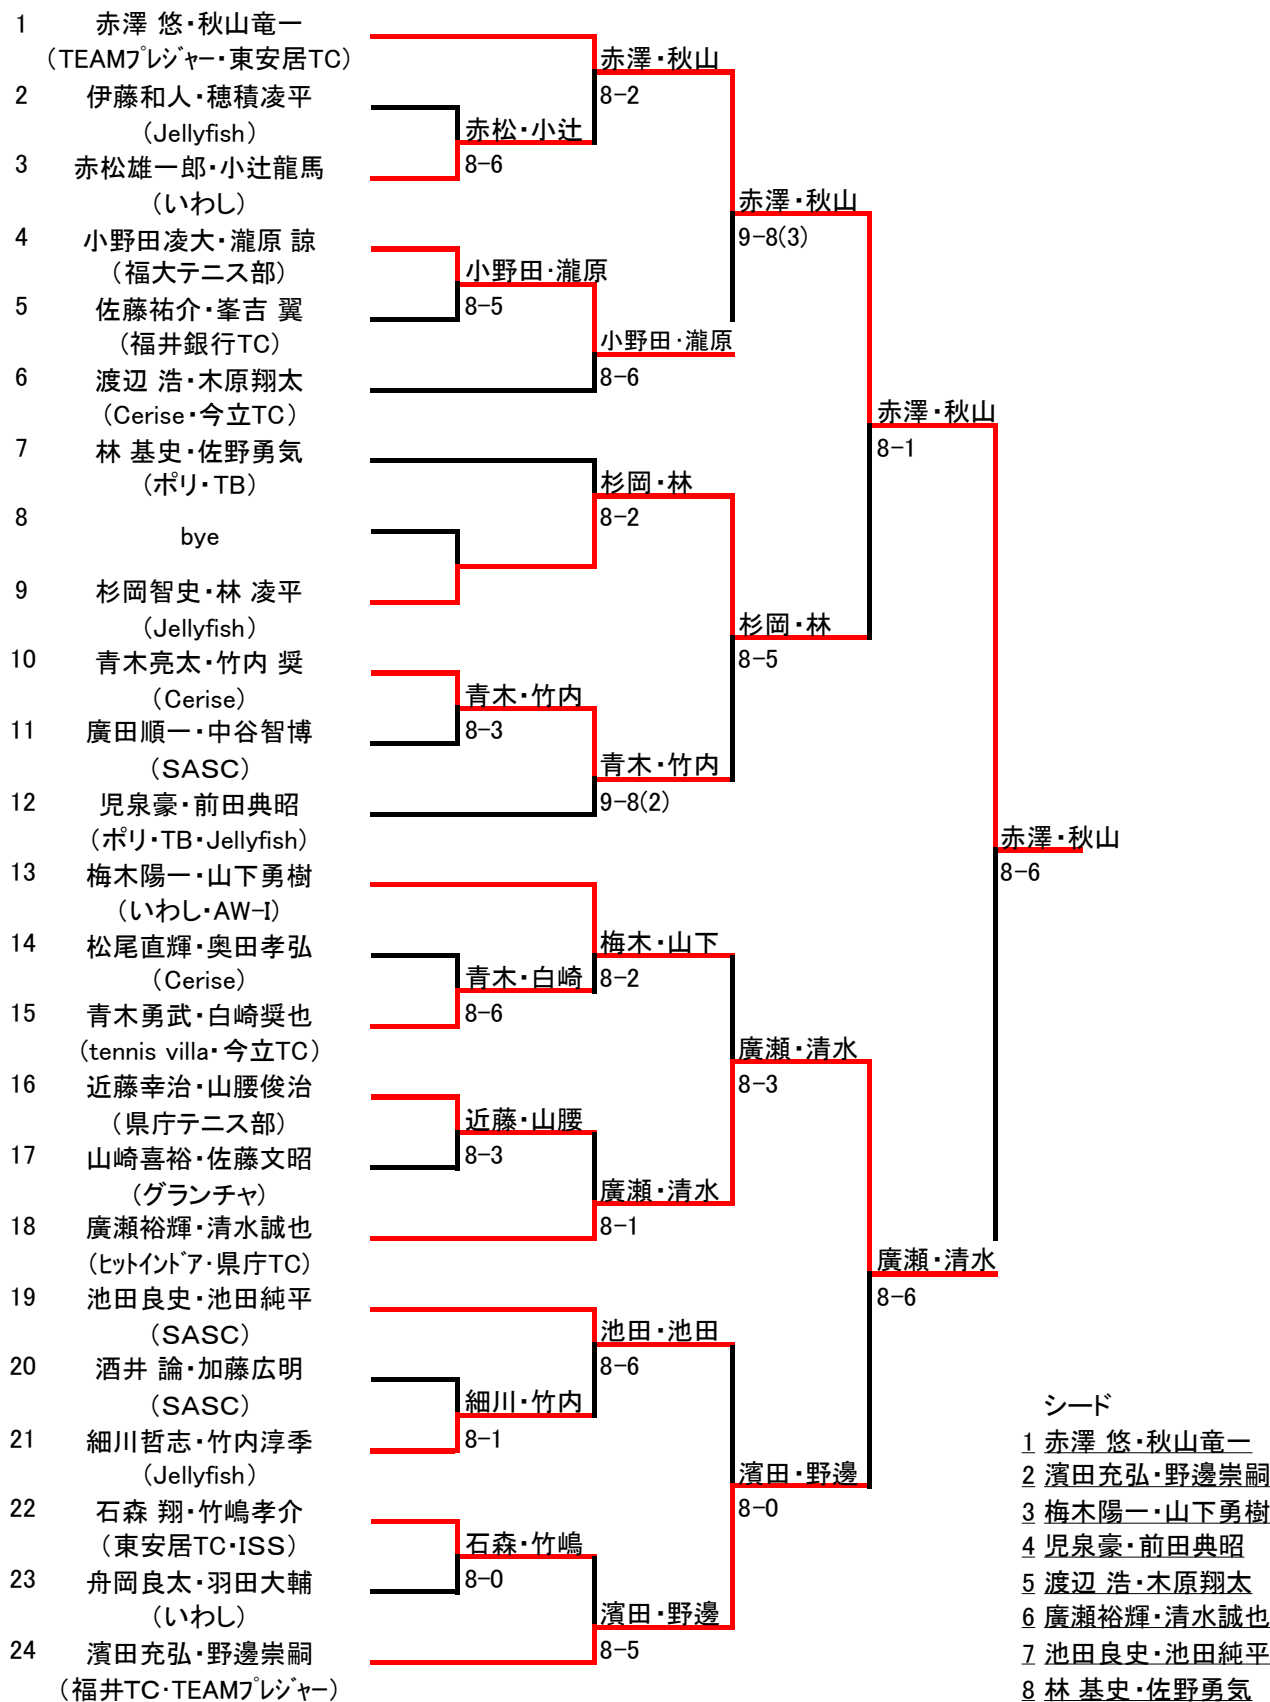

第31回鯖江市テニス選手権 男子ダブルス 本戦ドロー

【平成28年10月23日(日)】