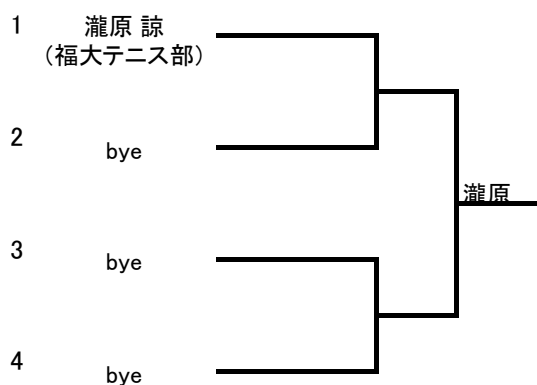

第31回鯖江市テニス選手権 男子シングルス 予選ドロー

【平成28年10月15日(土)】

【Aブロック】

【Eブロック】

【Bブロック】

【Fブロック】

【Cブロック】

【Gブロック】

【Dブロック】

【Hブロック】

※A～Dブロックは本戦ストレートインとなります。(予選日には来なくて結構です)