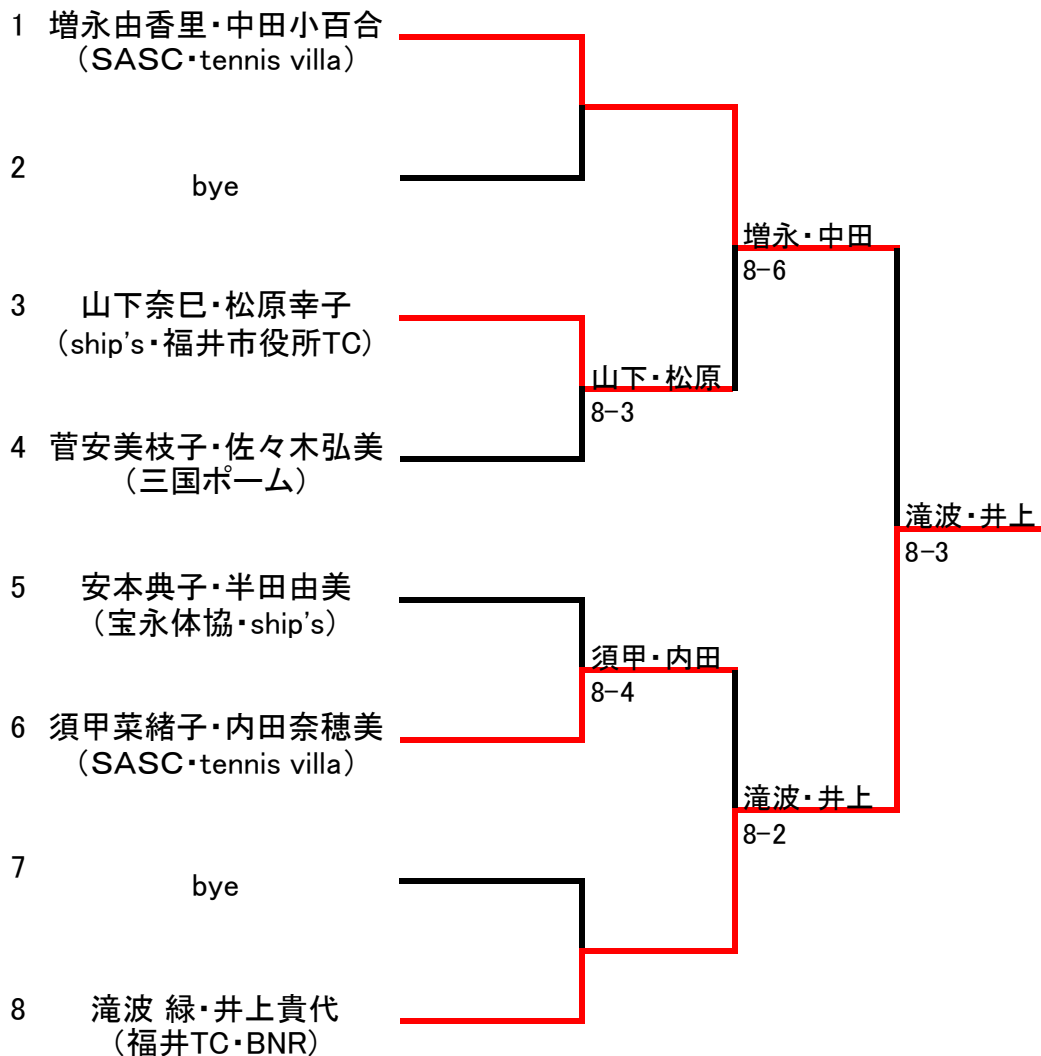

第31回鯖江市テニス選手権 女子ダブルス 本戦ドロー

【平成28年10月23日(日)】

- 1 増永由香里・中田小百合
- 2 滝波 緑・井上貴代