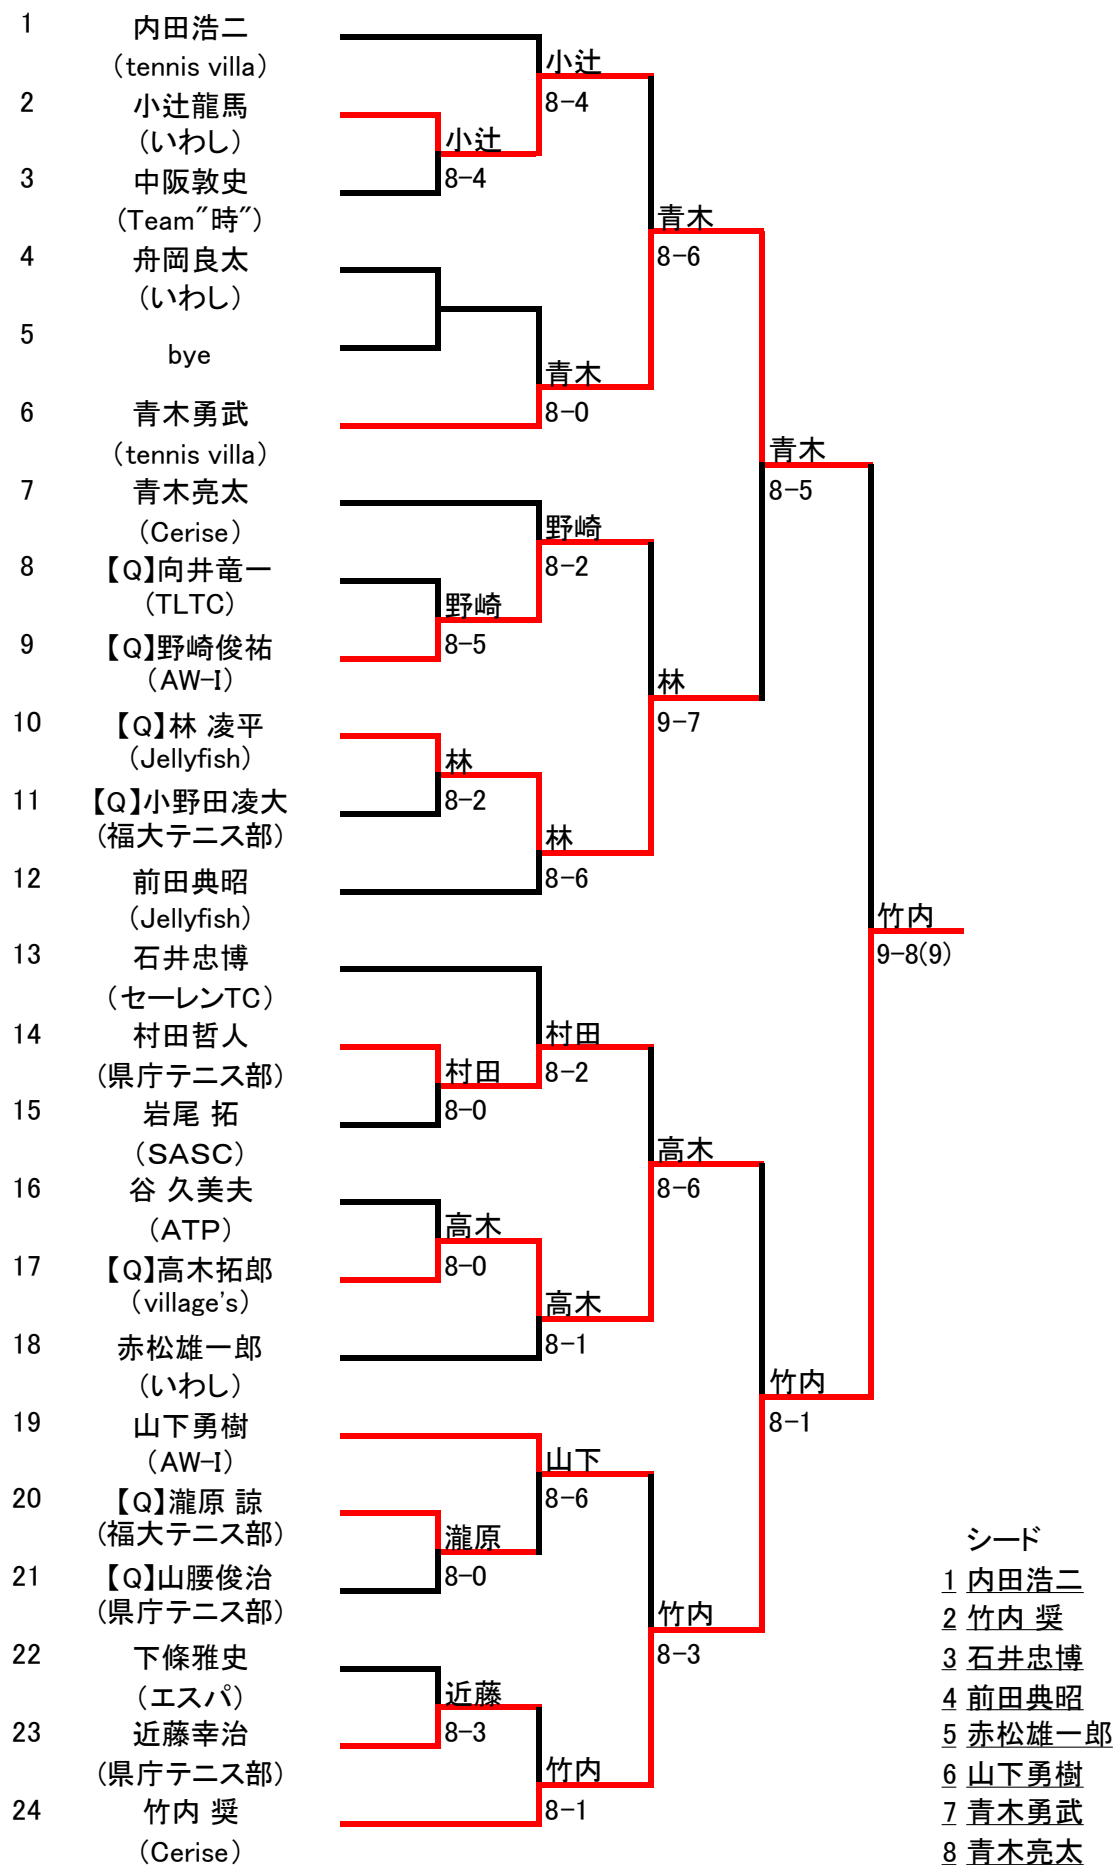

# 第31回鯖江市テニス選手権 男子シングルス 本戦ドロー

【平成28年10月16日(日)】

## シード

- 1 内田浩二
- 2 竹内 奨
- 3 石井忠博
- 4 前田典昭
- 5 赤松雄一郎
- 6 山下勇樹
- 7 青木勇武
- 8 青木亮太