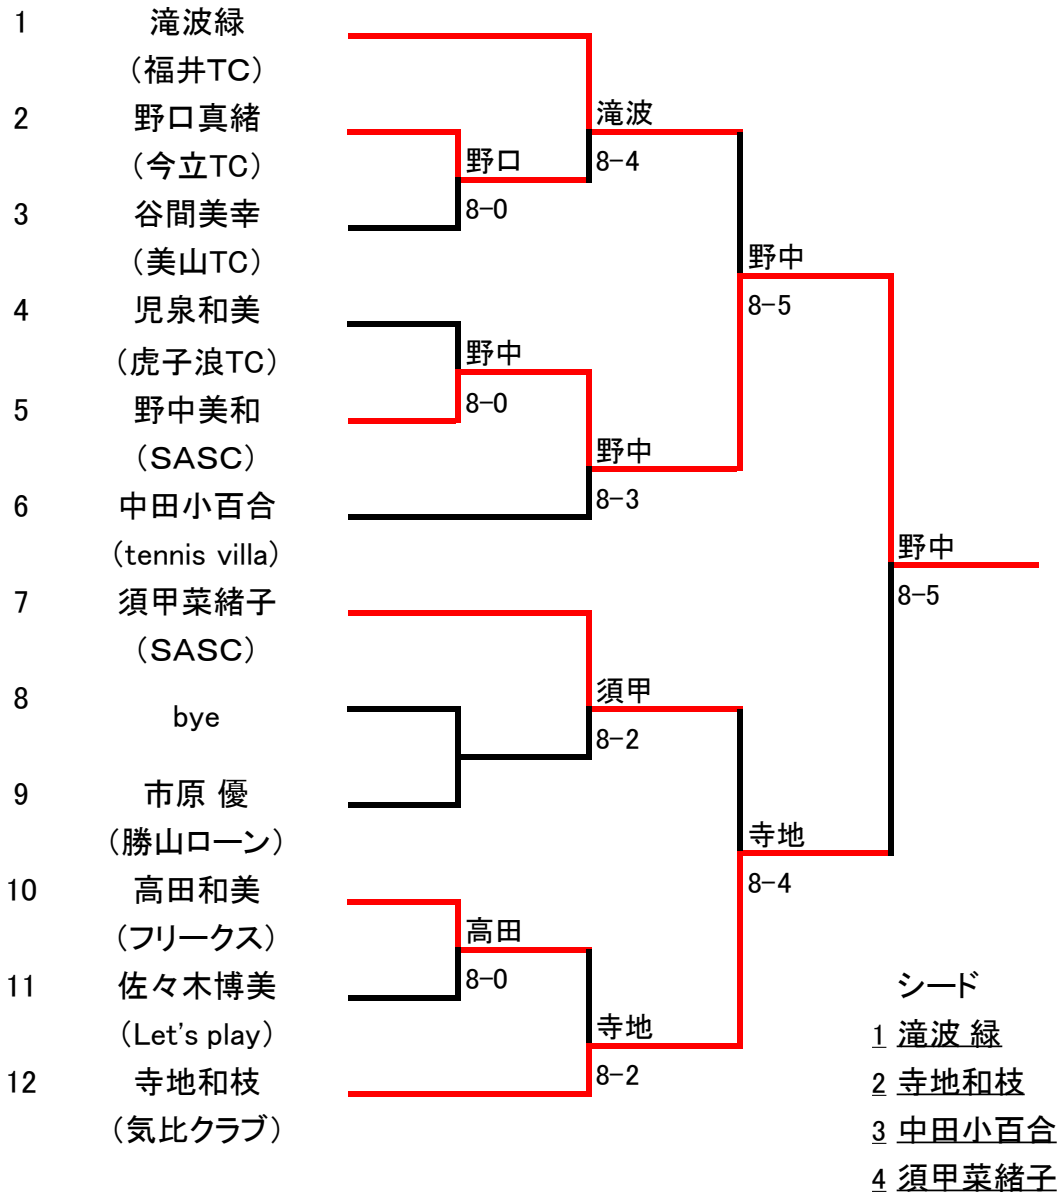

第31回鯖江市テニス選手権 女子シングルス 本戦ドロー

【平成28年10月16日(日)】