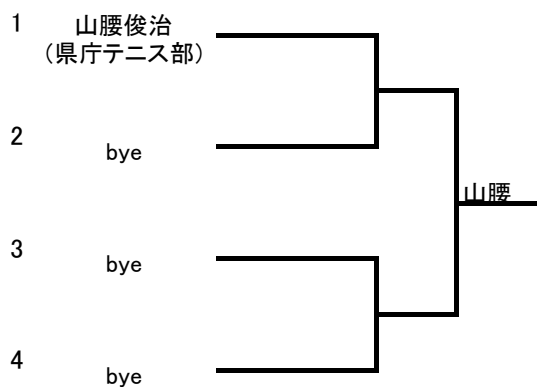

第31回鯖江市テニス選手権 男子シングルス 予選ドロー

【平成28年10月15日(土)】

【Aブロック】