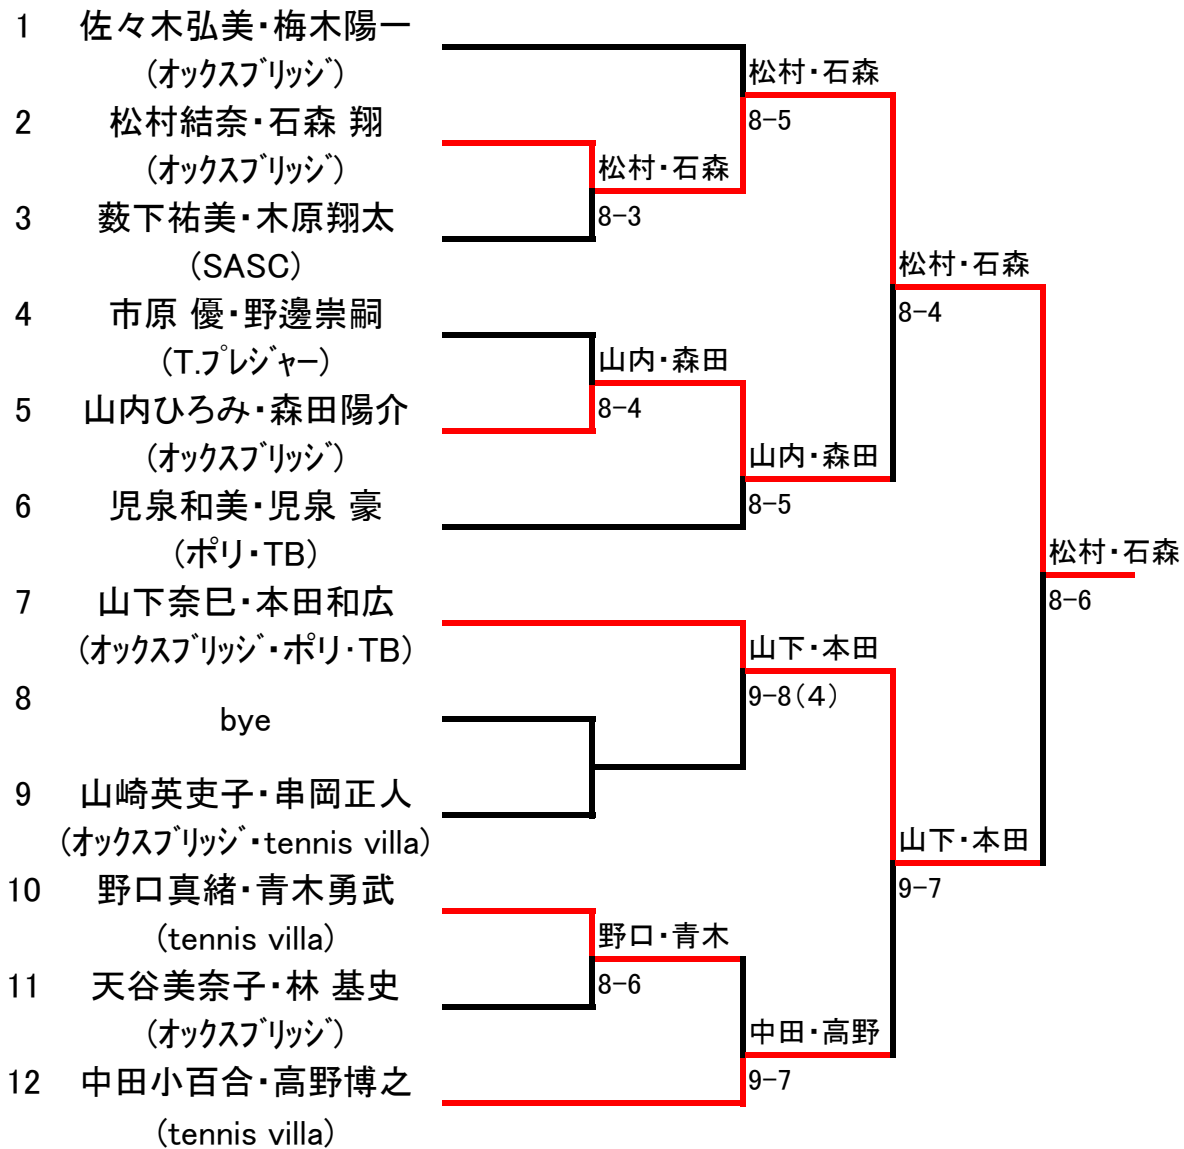

第34回鯖江市ミックスダブルストーナメント A級ドロウ 【2017/1/22】

シード

- 1 佐々木弘美・梅木陽一
- 2 中田小百合・高野博之

第34回鯖江市ミックスダブルストーナメント B級ドロー 【2017/1/22】

Aリーグ

	1. 鈴木佑梨・小竹原明敏 (オックスブリッジ)	2. 岩本育子・岡田 誠 (オックスブリッジ)	3. 高原依里・長谷川貴彌 (tennis villa・いわし)	勝 敗
1. 鈴木佑梨・小竹原明敏 (オックスブリッジ)		3-8	6-8	0-2
2. 岩本育子・岡田 誠 (オックスブリッジ)	8-3		3-8	1-1
3. 高原依里・長谷川貴彌 (tennis villa・いわし)	8-6	8-3		2-0

Bリーグ

	1. 寺嶋ゆかり・高嶋宏和 (オックスブリッジ)	2. 勝木英子・岩崎敬二 (オックスブリッジ)	3. 植木美鈴・兜 美昭 (SASC)	勝 敗
1. 寺嶋ゆかり・高嶋宏和 (オックスブリッジ)		8-5	8-6	2-0
2. 勝木英子・岩崎敬二 (オックスブリッジ)	5-8		8-4	1-1
3. 植木美鈴・兜 美昭 (SASC)	6-8	4-8		0-2

優勝決定戦

高原依里・長谷川貴彌
(tennis villa・いわし)