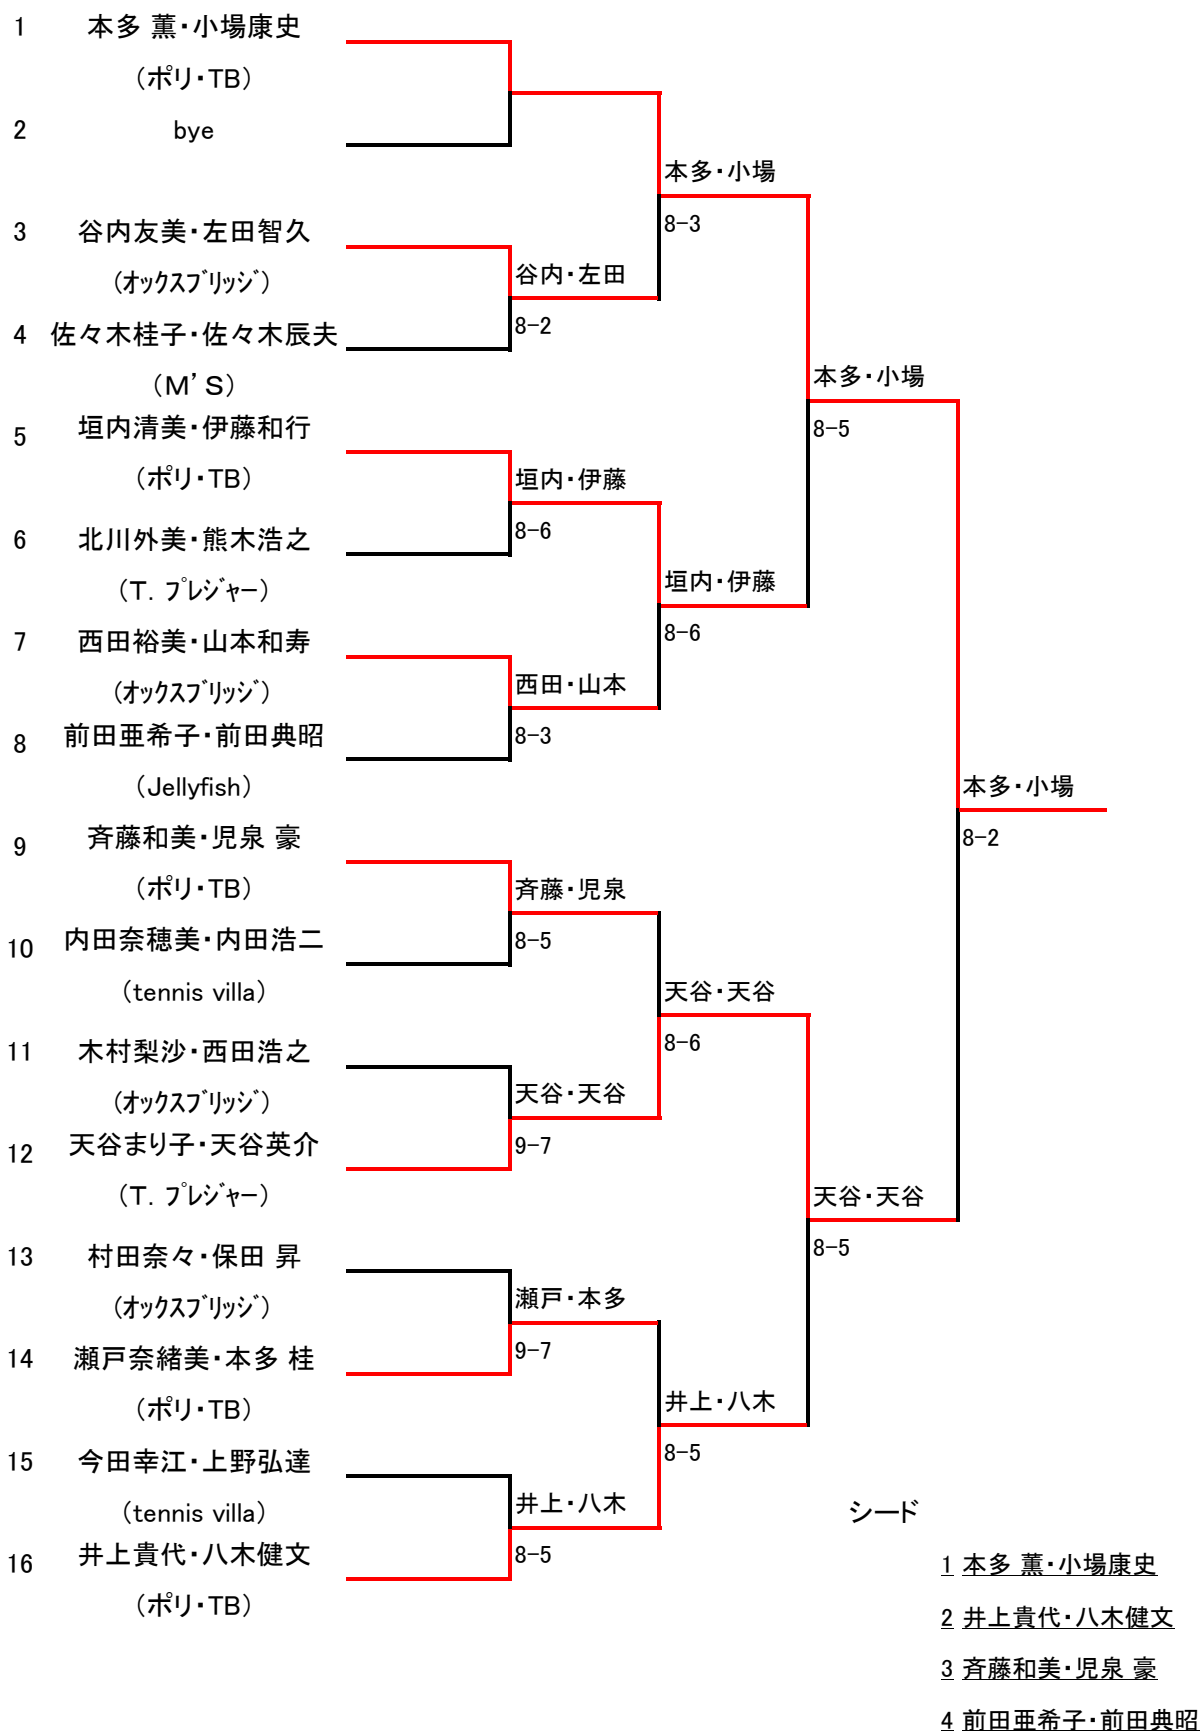

第30回鯖江市ミックスダブルストーナメント A級 【2013/1/27】

第30回鯖江市ミックスダブルストーナメント B級 【2013/1/27】