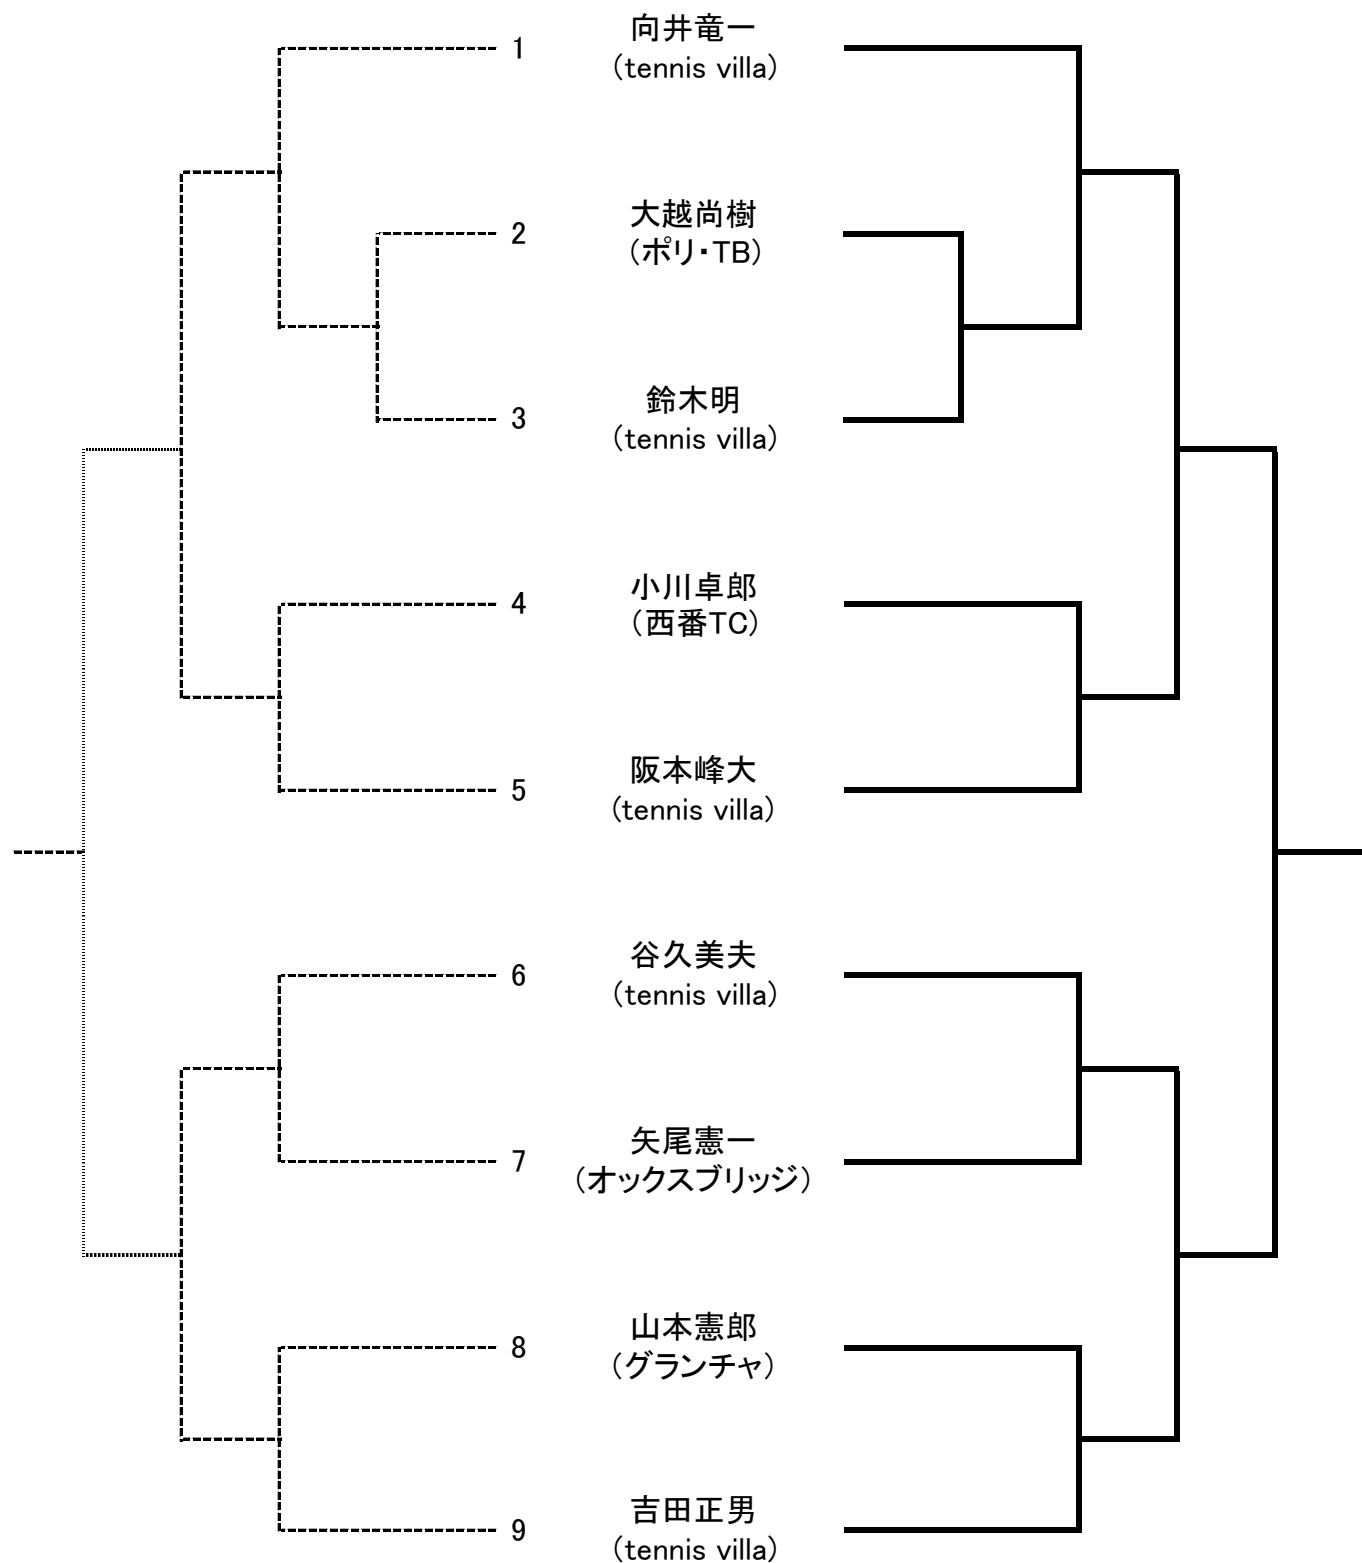

34th 鯖江市春季トーナメント 男子B級シングルス

【令和2年3月1日(日)】

リドロー R2.2.21

【コンソレーション】

【本戦】