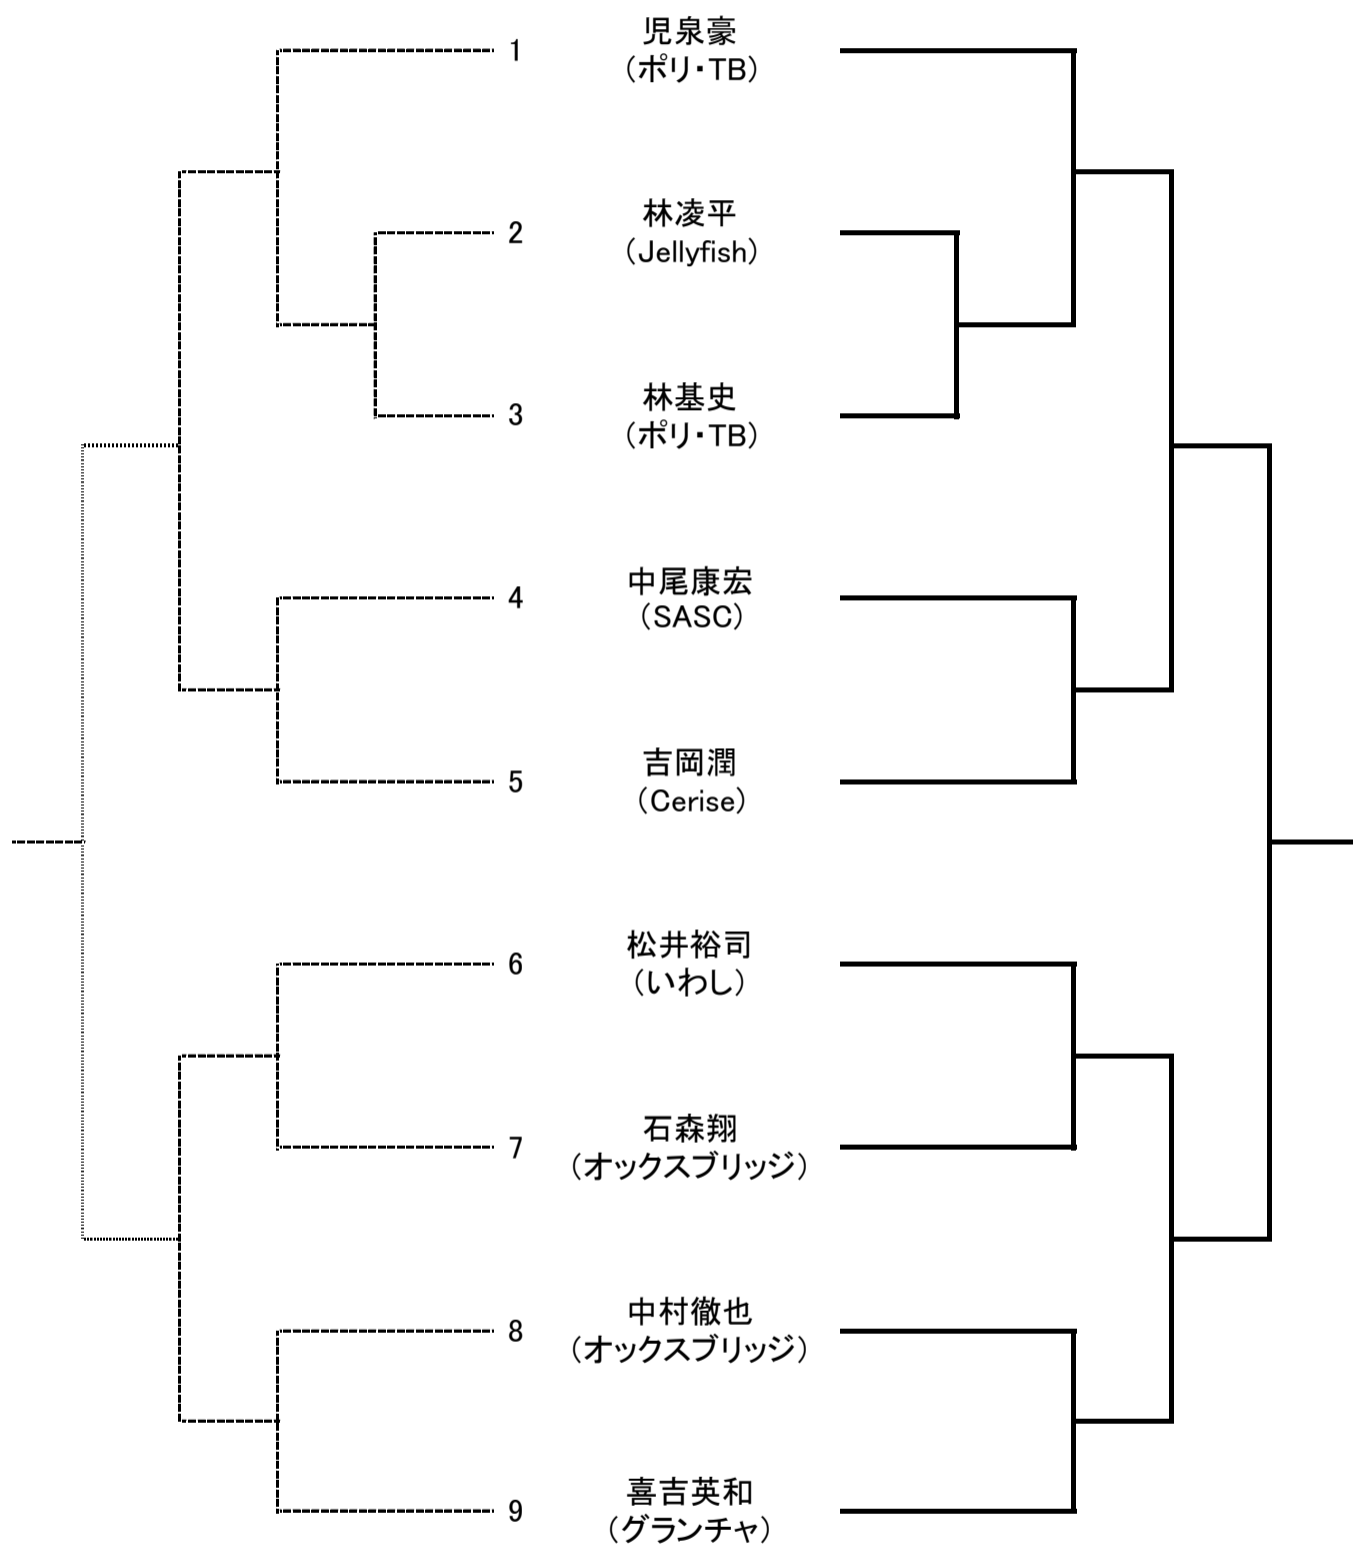

34th鯖江市春季トーナメント 男子A級シングルス

【令和2年3月1日(日)】

リドロー R2.2.21

【コンソレーション】

【本戦】

シード

1 児泉豪

2 喜吉英和

34th鯖江市春季テニストーナメント ORDER OF PLAY

令和2年2月23日(日)
男子A級ダブルス

	A	B	C	D
START 8:40	MAD リーグ戦 1-2	MAD リーグ戦 3-4		
NEXT 8:55	MAD リーグ戦 1-3	MAD リーグ戦 2-4		
3 9:10	MAD リーグ戦 1-4	MAD リーグ戦 2-3		
4				
5				
6				
7				
8				
9				
10				