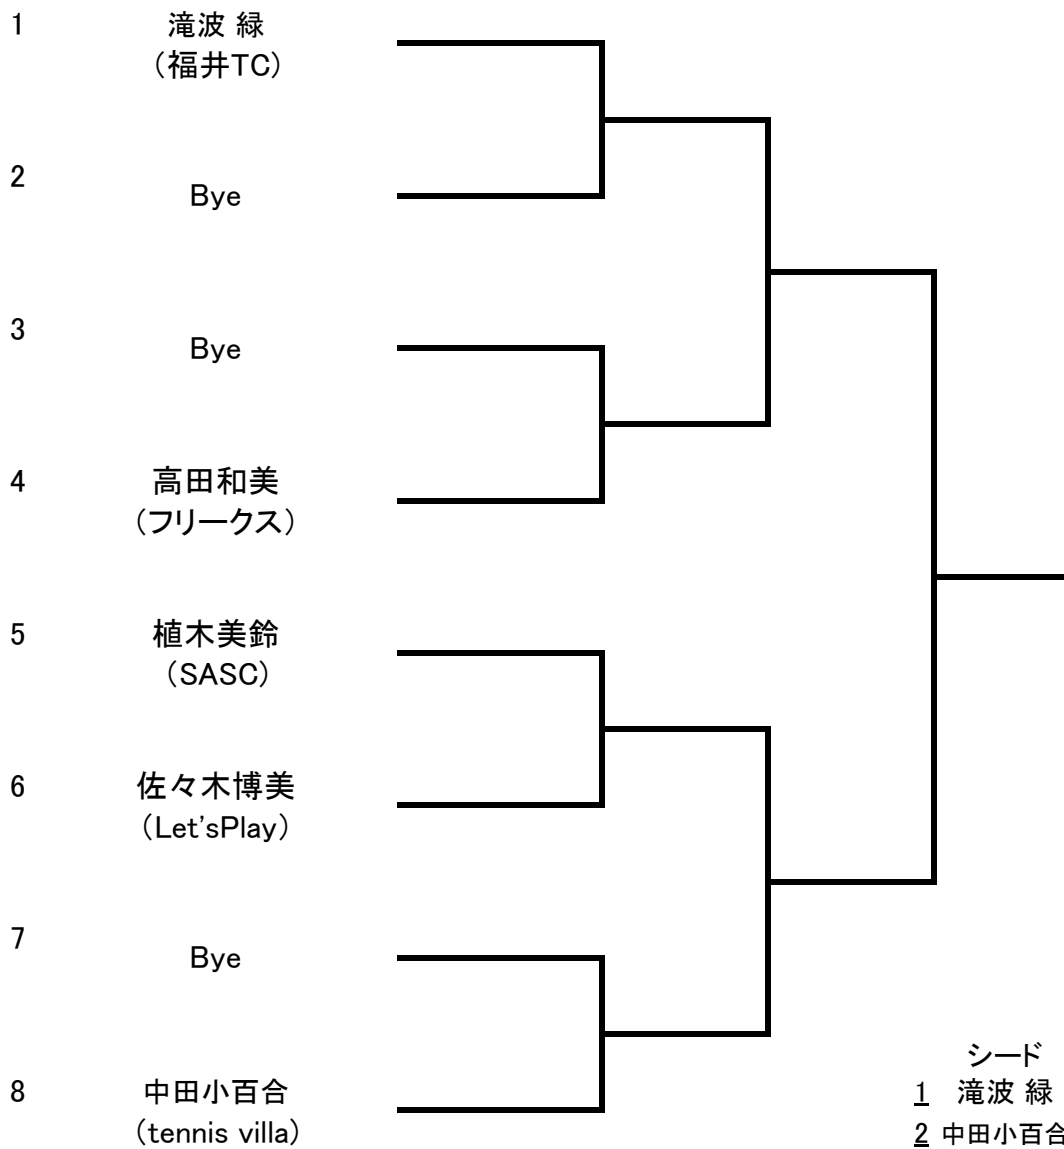

第34回鯖江市テニス選手権 男子ダブルス 本戦ドロー

【令和元年10月20日(日)】

第34回鯖江市テニス選手権 女子ダブルス 本戦ドロー

【令和元年10月20日(日)】

1 滝波緑・中田小百合
(福井TC・tennis villa)

2 Bye

3 Bye

4 佐々木博美・高田和美
(Let'sPlay・フリース)

5 筒井直美・大村里美
(鯖江テニスアカデミー)

6 Bye

7 Bye

8 佐々木弘美・内田奈穂美
(三国ポーム・tennis villa)

シード

1 滝波緑・中田小百合

2 佐々木弘美・内田奈穂美

第34回鯖江市テニス選手権 男子シングルス 本戦ドロー
 【令和元年10月27日(日)】

第34回鯖江市テニス選手権 女子シングルス 本戦ドロー

【令和元年10月27日(日)】

ORDER OF PLAY

第34回鯖江市テニス選手権 男子女子ダブルス本戦【令和元年10月20日(日)】

屋外コート	1	2	3	4
START 8:40	M 1R 3-4	M 1R 5-6	W 1R 1-4	W 1R 5-8
NEXT Not before 8:55	M SF 1-4	M SF 5-8	W F 1-8	
³ Not before 9:10	M F 1-8			
4				
5				
6				
7				
8				
9				
10				

※8ゲームマッチ(8-8タイブレーク)で行います。

※試合前の練習は初戦のみ3分、2戦目以降はサービス4本のみで行います。

★西番のお風呂をご利用出来ます。(参加者本人・当日限り)

ご利用の方は主管席にて手続きをお願いします。

なお、シャンプー・石鹸等は各自ご持参下さい。

ORDER OF PLAY

第34回鯖江市テニス選手権 男子女子シングルス本戦【令和元年10月27日(日)】

屋外コート	1	2	3	4
START 8:40	M 2R 5-8	M 1R 13-14	M 2R 21-24	M 1R 29-30
NEXT Not before 8:55	M 2R 1-4	M 2R 9-12	M 2R 17-20	M 2R 25-28
³ Not before 9:10	M 2R 13-16	M 2R 29-32	W 1R 5-6	レス
4	M 3R 1-8 レス	M 3R 9-16 レス	M 3R 17-24	M 3R 25-32
5	M SF 1-16 レス	M SF 17-32	W SF 5-8 レス	W SF 1-4
6	M F 1-32		W F 1-8	
7				
8				
9				
10				