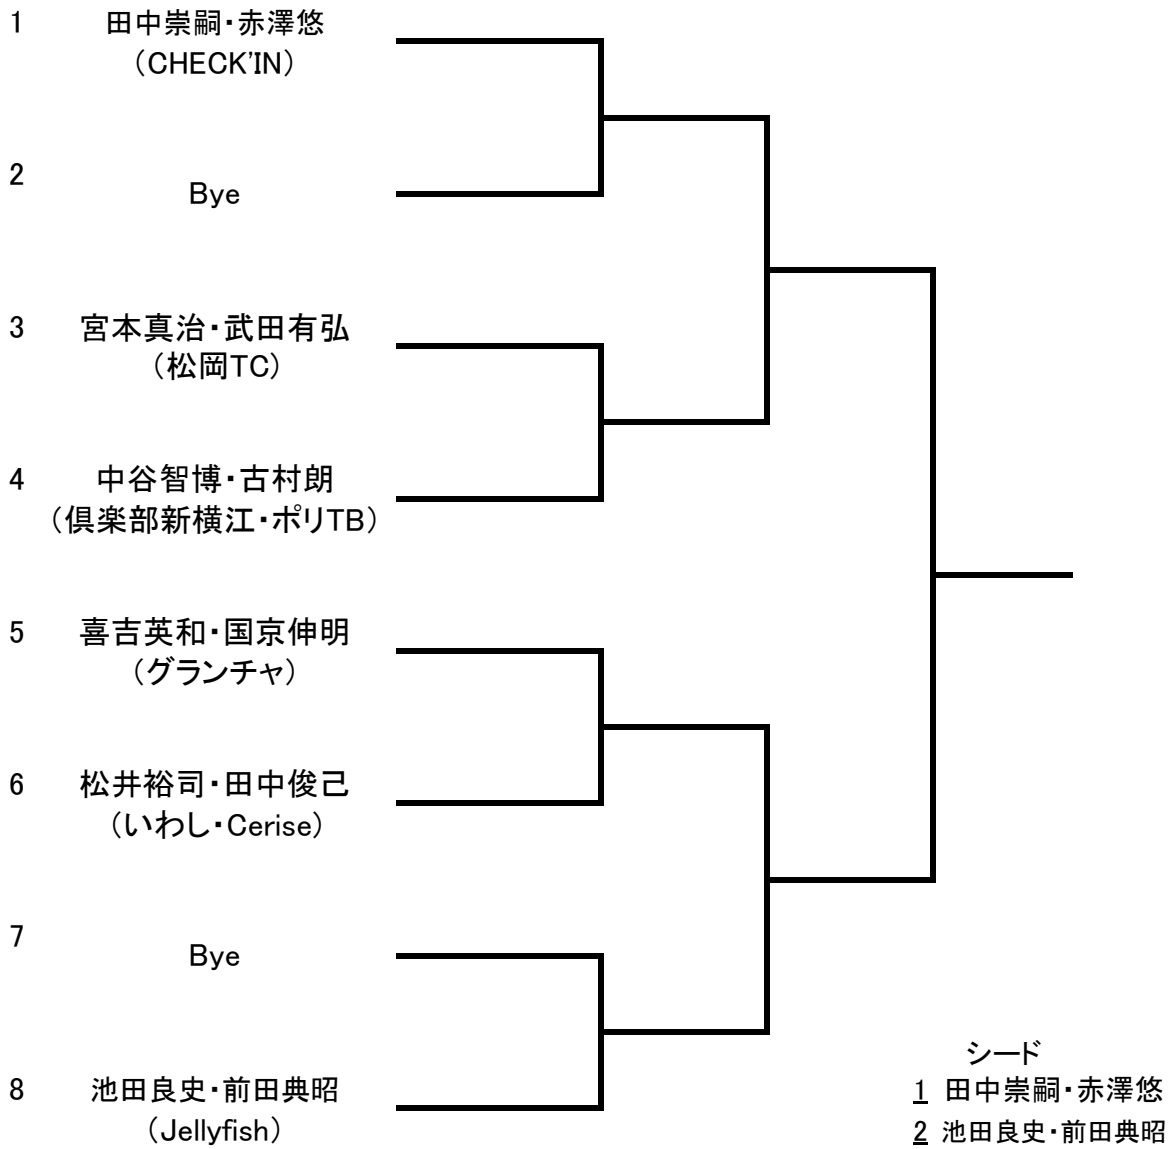

第34回鯖江市テニス選手権 男子ダブルス 本戦ドロー

【令和元年10月20日(日)】

第34回鯖江市テニス選手権 女子ダブルス 本戦ドロー

【令和元年10月20日(日)】

1 滝波緑・中田小百合
(福井TC・tennis villa)

2 Bye

3 Bye

4 佐々木博美・高田和美
(Let'sPlay・フリース)

第34回鯖江市テニス選手権 女子シングルス 本戦ドロー

【令和元年10月27日(日)】

ORDER OF PLAY

第34回鯖江市テニス選手権 男子女子ダブルス本戦【令和元年10月20日(日)】

屋外コート	1	2	3	4
START 8:40	M 1R 3-4	M 1R 5-6	W 1R 1-4	W 1R 5-8
NEXT Not before 8:55	M SF 1-4	M SF 5-8	W F 1-8	
³ Not before 9:10	M F 1-8			
4				
5				
6				
7				
8				
9				
10				