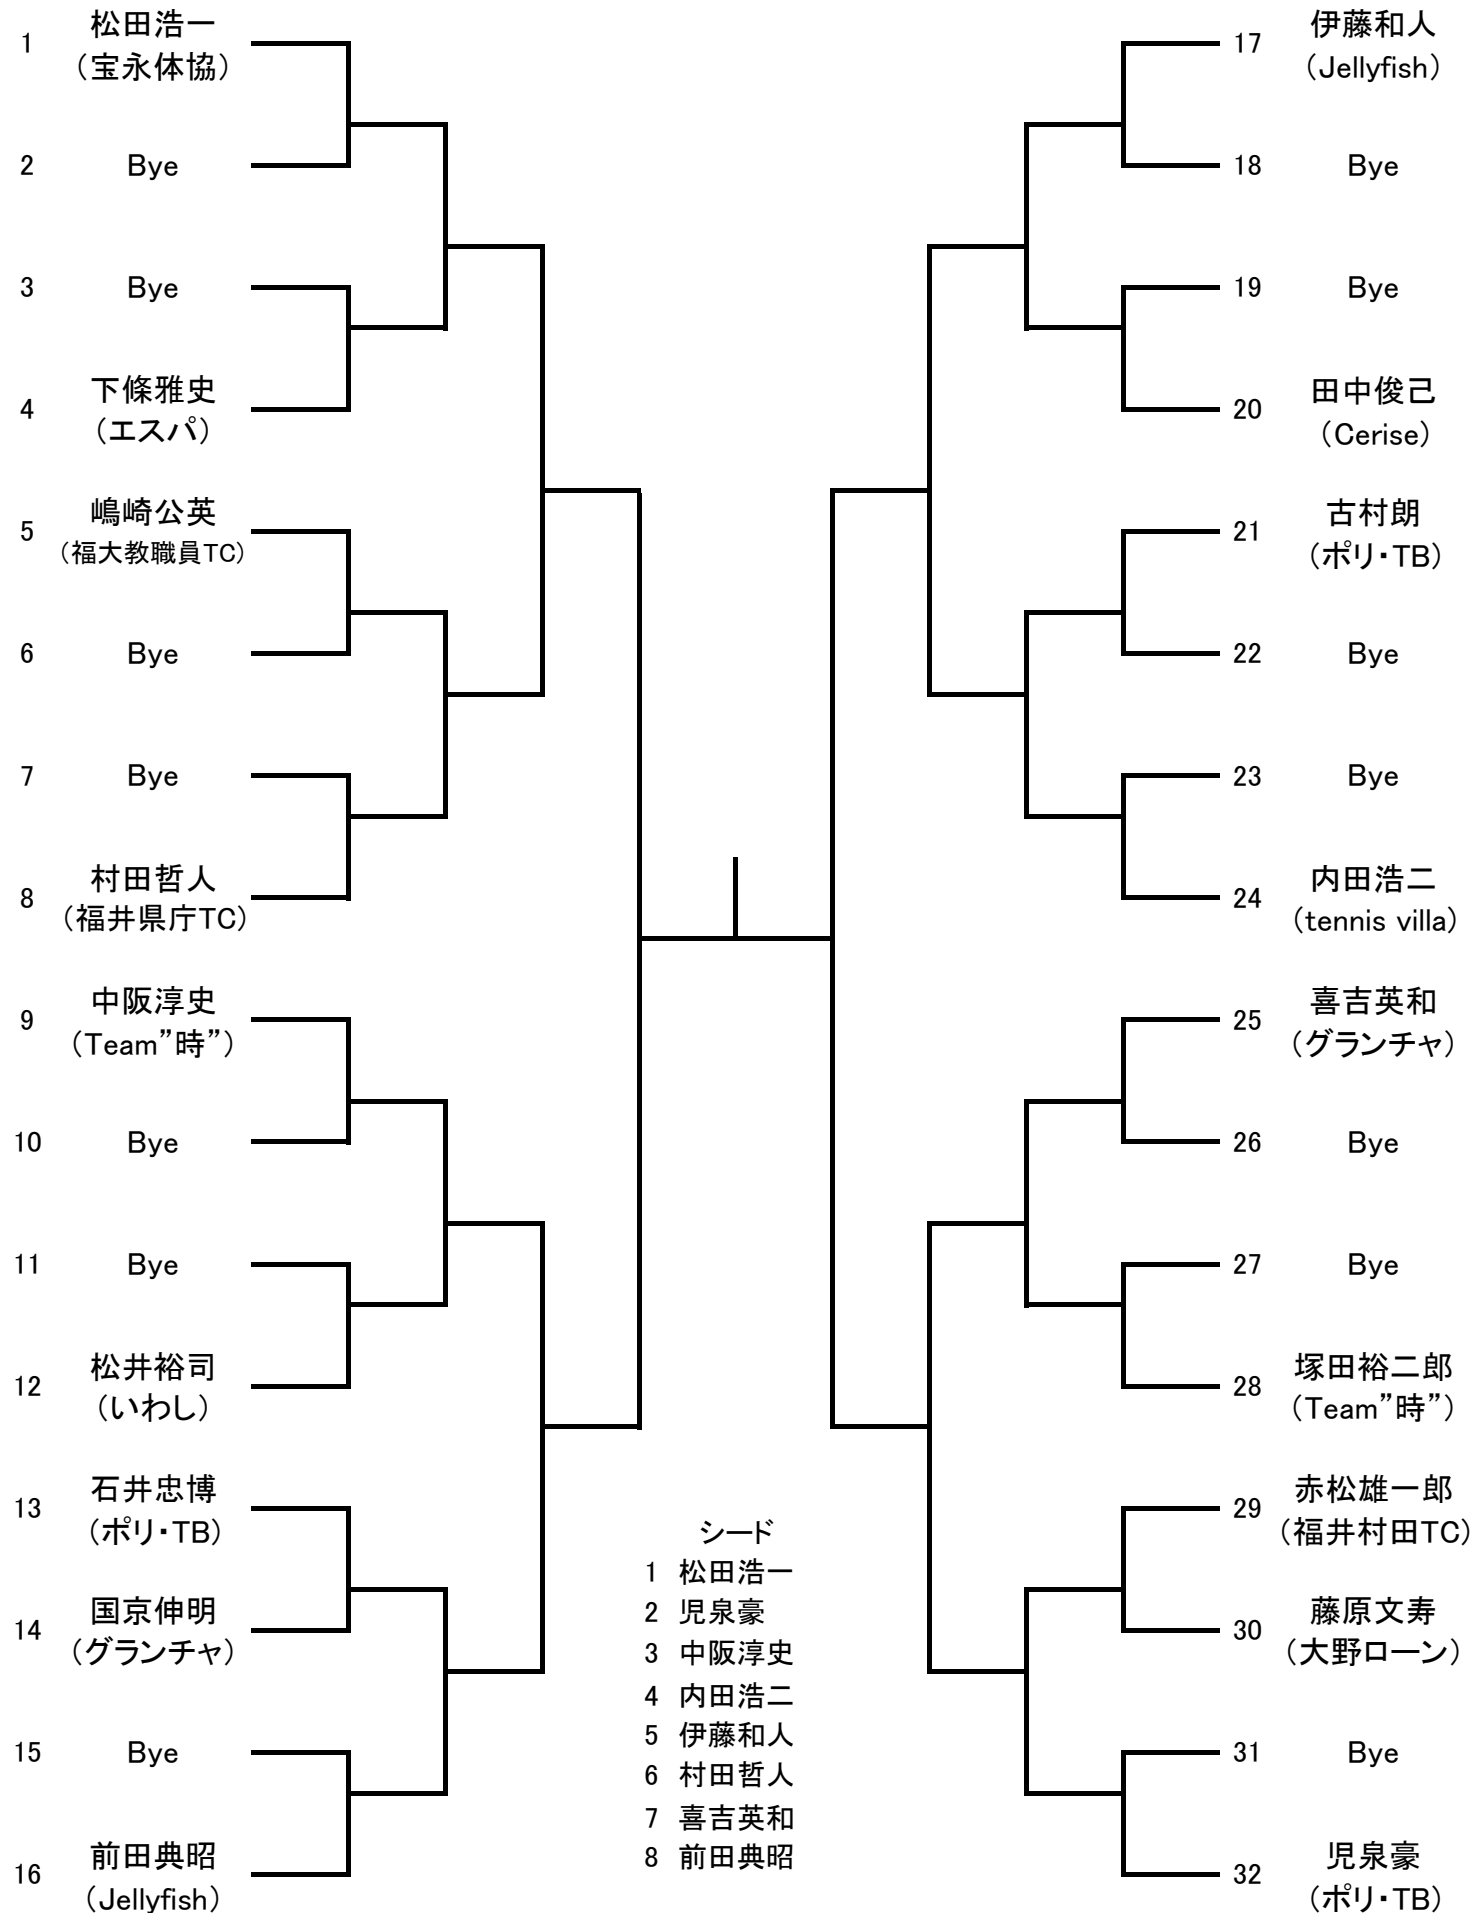

第34回鯖江市テニス選手権 男子ダブルス 本戦ドロー

【令和元年10月20日(日)】

第34回鯖江市テニス選手権 女子ダブルス 本戦ドロー

【令和元年10月20日(日)】

1 滝波緑・中田小百合
(福井TC・tennis villa)

2 Bye

3 Bye

4 佐々木博美・高田和美
(Let'sPlay・フリース)

5 筒井直美・大村里美
(鯖江テニスアカデミー)

6 Bye

7 Bye

8 佐々木弘美・内田奈穂美
(三国ポーム・tennis villa)

シード

1 滝波緑・中田小百合

2 佐々木弘美・内田奈穂美

第34回鯖江市テニス選手権 男子シングルス 本戦ドロー
 【令和元年10月27日(日)】

第34回鯖江市テニス選手権 女子シングルス 本戦ドロー

【令和元年10月27日(日)】

ORDER OF PLAY

第34回鯖江市テニス選手権 男子女子ダブルス本戦【令和元年10月20日(日)】

屋外コート	1	2	3	4
START 8:40	M 1R 3-4	M 1R 5-6	W 1R 1-4	W 1R 5-8
NEXT Not before 8:55	M SF 1-4	M SF 5-8	W F 1-8	
³ Not before 9:10	M F 1-8			
4				
5				
6				
7				
8				
9				
10				