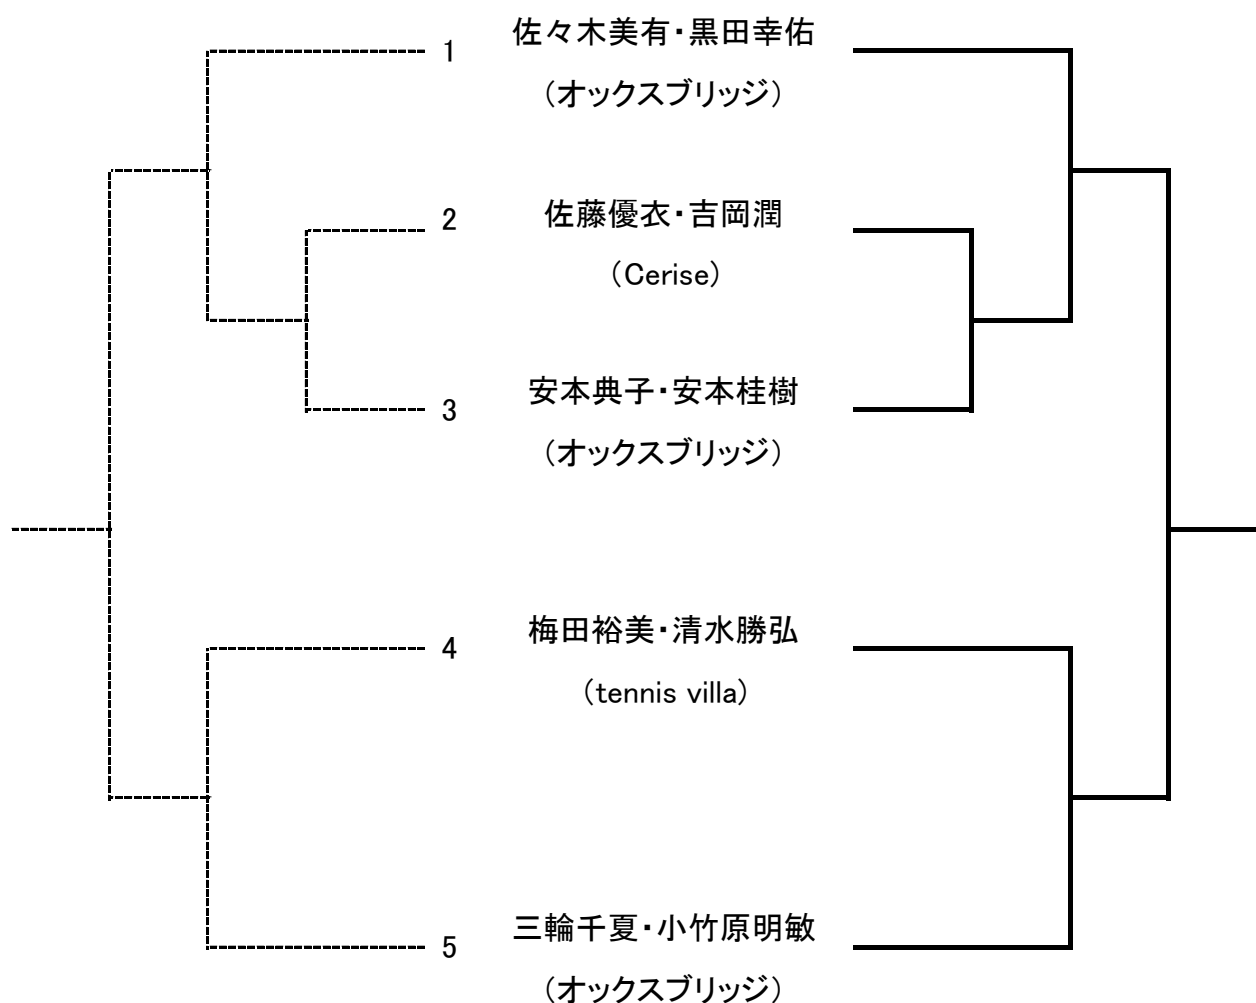

# 37th鯖江市ミックスダブルス A級

【令和 2年1月19日(日)】

【コンソレーション】

【本戦】

シード

1 中田小百合・木根崇史

2 藪下裕美・山内貴之

コンソレーションを行います！

# 37th鯖江市ミックスダブルス B級

【令和 2年1月19日(日)】

【コンソレーション】

【本戦】

コンソレーションを行います！

# 37th鯖江市ミックスダブルス ORDER OF PLAY

令和2年1月19日(日)  
A級ミックスダブルス ・ B級ミックスダブルス

	A	B	C	D
START 8:40	Mix A 1R 2-3	Mix A 1R 12-13	Mix B 1R 2-3	Mix B SF 4-5
NEXT 8:55	Mix A 1R 4-5	Mix A 1R 6-7	Mix A 1R 8-9	Mix A 1R 10-11
3	Mix A 2R 1-3	Mix A コンソレーション	Mix A 2R 12-14	Mix B SF 1-3
4	Mix A 2R 4-7	Mix A 2R 8-11	Mix B コンソレーション	Mix B コンソレーション
5	Mix A コンソレーション	Mix A コンソレーション	Mix A コンソレーション	Mix B F 1-5
6	Mix A SF 1-7	Mix A SF 8-14		13:00~ ジュニアフェスタ
7	Mix A コンソレーション		ジュニアフェスタ	
8	Mix A F 1-14			
9				
10	<b>コンソレーションも 行います！</b>			
11				