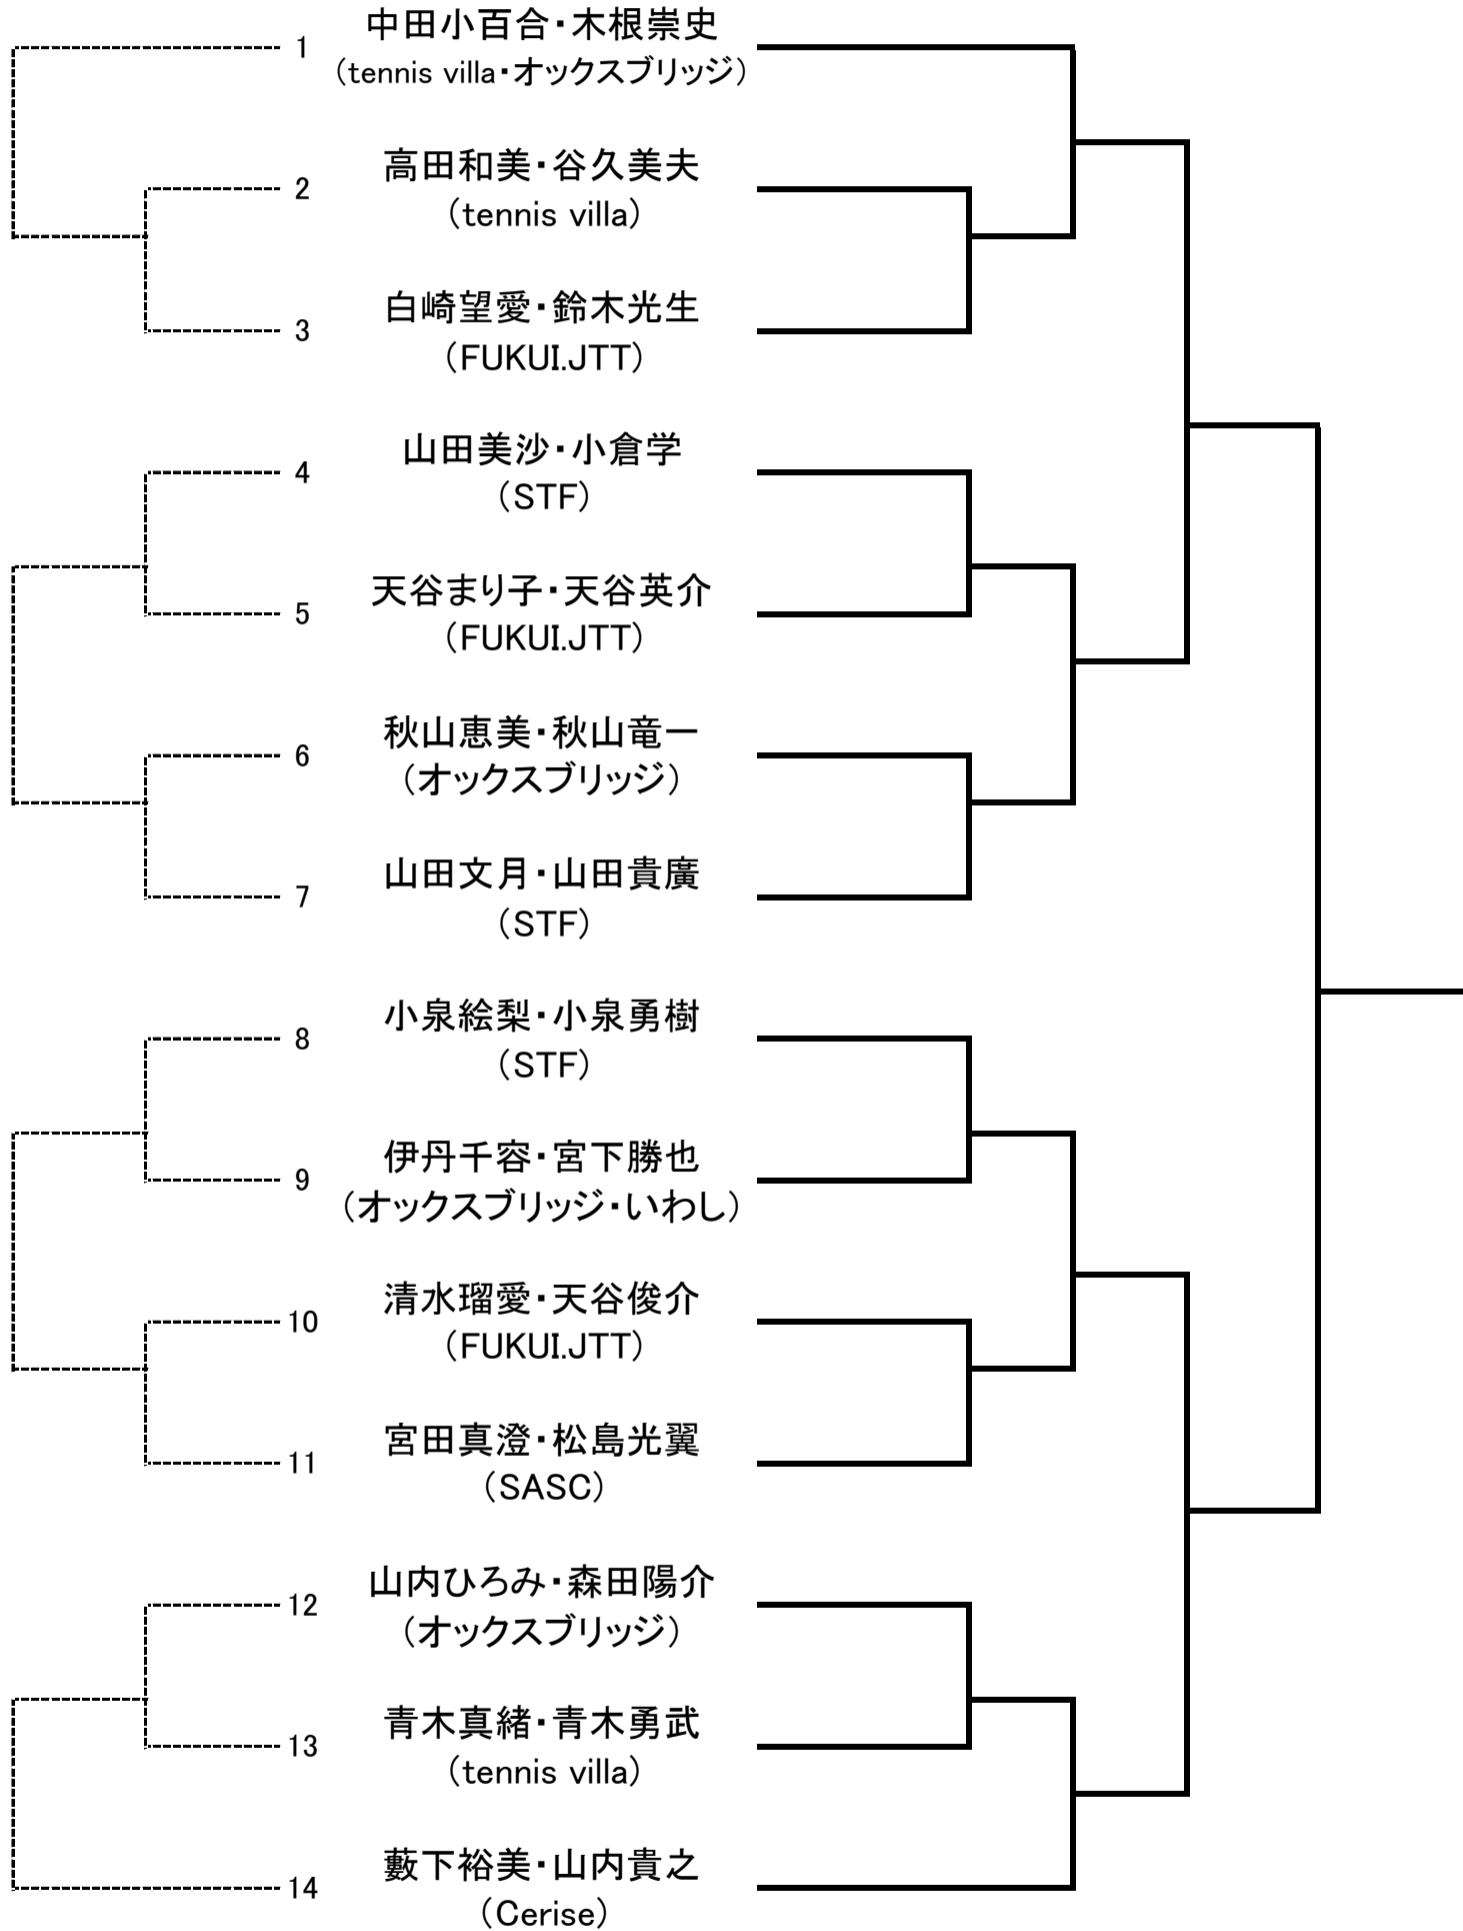

# 37th鯖江市ミックスダブルス A級

【令和 2年1月19日(日)】

【コンソレーション】

【本戦】

シード

1 中田小百合・木根崇史

2 藪下裕美・山内貴之

コンソレーションを行います！

# 37th鯖江市ミックスダブルス B級

【令和 2年1月19日(日)】

【コンソレーション】

【本戦】

コンソレーションを行います！

# 37th鯖江市ミックスダブルス ORDER OF PLAY

令和2年1月19日(日)  
A級ミックスダブルス ・ B級ミックスダブルス

	A	B	C	D
START 8:40	Mix A 1R 2-3	Mix A 1R 12-13	Mix B 1R 2-3	Mix B SF 4-5
NEXT 8:55	Mix A 1R 4-5	Mix A 1R 6-7	Mix A 1R 8-9	Mix A 1R 10-11
3	Mix A 2R 1-3	Mix A コンソレーション	Mix A 2R 12-14	Mix B SF 1-3
4	Mix A 2R 4-7	Mix A 2R 8-11	Mix B コンソレーション	Mix B コンソレーション
5	Mix A コンソレーション	Mix A コンソレーション	Mix A コンソレーション	Mix B F 1-5
6	Mix A SF 1-7	Mix A SF 8-14		13:00~ ジュニアフェスタ
7	Mix A コンソレーション		ジュニアフェスタ	
8	Mix A F 1-14			
9				
10	<b>コンソレーションも 行います！</b>			
11				