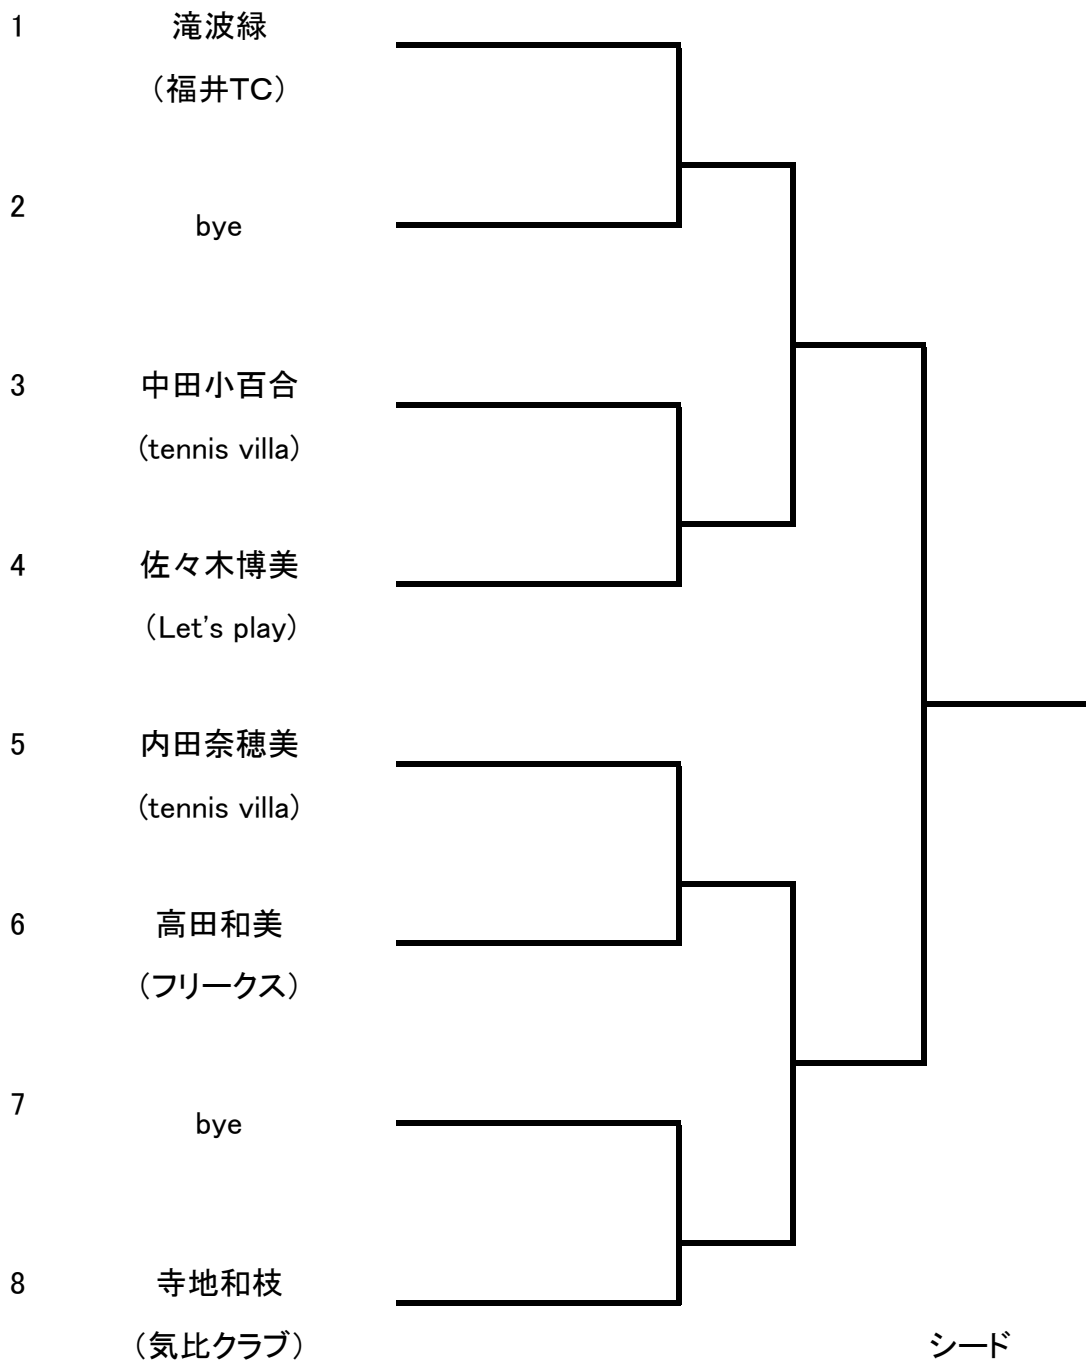

第33回鯖江市テニス選手権 男子ダブルス 本戦ドロー
【平成30年10月21日(日)】

第33回鯖江市テニス選手権 女子ダブルス 本戦ドロー

【平成30年10月21日(日)】

1 野崎佳加里・小林千代花

2 赤木悠起子・寺地和枝

第33回鯖江市テニス選手権 男子シングルス 本戦ドロー
【平成30年10月28日(日)】

- 1 石森翔
- 2 児泉豪
- 3 内田浩二
- 4 前田典昭

第33回鯖江市テニス選手権 女子シングルス 本戦ドロー

【平成30年10月28日(日)】

シード

1 滝波緑

2 寺地和枝

ORDER OF PLAY

第33回鯖江市テニス選手権 男子女子ダブルス本戦【平成30年10月21日(日)】

屋外コート	1	2	3	4
START 8:40	MD 1R 5-6	MD 1R 11-12	MD 2R 1-4	WD 1R 5-6
NEXT Not before 8:55	MD 2R 5-8	MD 2R 9-12	MD 2R 13-16	WD SF 1-4
3 Not before 9:10				WD SF 5-8
4				
5				
6				
7				
8				
9	以下 当日発表			
10				

※8ゲームマッチ(8-8タイブレーク)で行います。
※試合前の練習は初戦のみ3分、2戦目以降はサービス4本のみで行います。

★西番のお風呂をご利用出来ます。(参加者本人・当日限り)
ご利用の方は主管席にて手続きをお願いします。
なお、シャンプー・石鹸等は各自ご持参下さい。

ORDER OF PLAY

第33回鯖江市テニス選手権 男子女子シングルス本戦【平成30年10月28日(日)】

屋外コート	1	2	3	4
START 8:40	MS 1R 1-2	MS 1R 3-4	WS 1R 3-4	WS 1R 5-6
NEXT Not before 8:55	MS 1R 5-6	MS 1R 7-8	MS 1R 9-10	MS 1R 11-12
3 Not before 9:10	MS 1R 13-14	MS 1R 15-16	WS SF 1-4	WS SF 5-8
4				
5				
6				
7				
8				
9	以下 当日発表			
10				