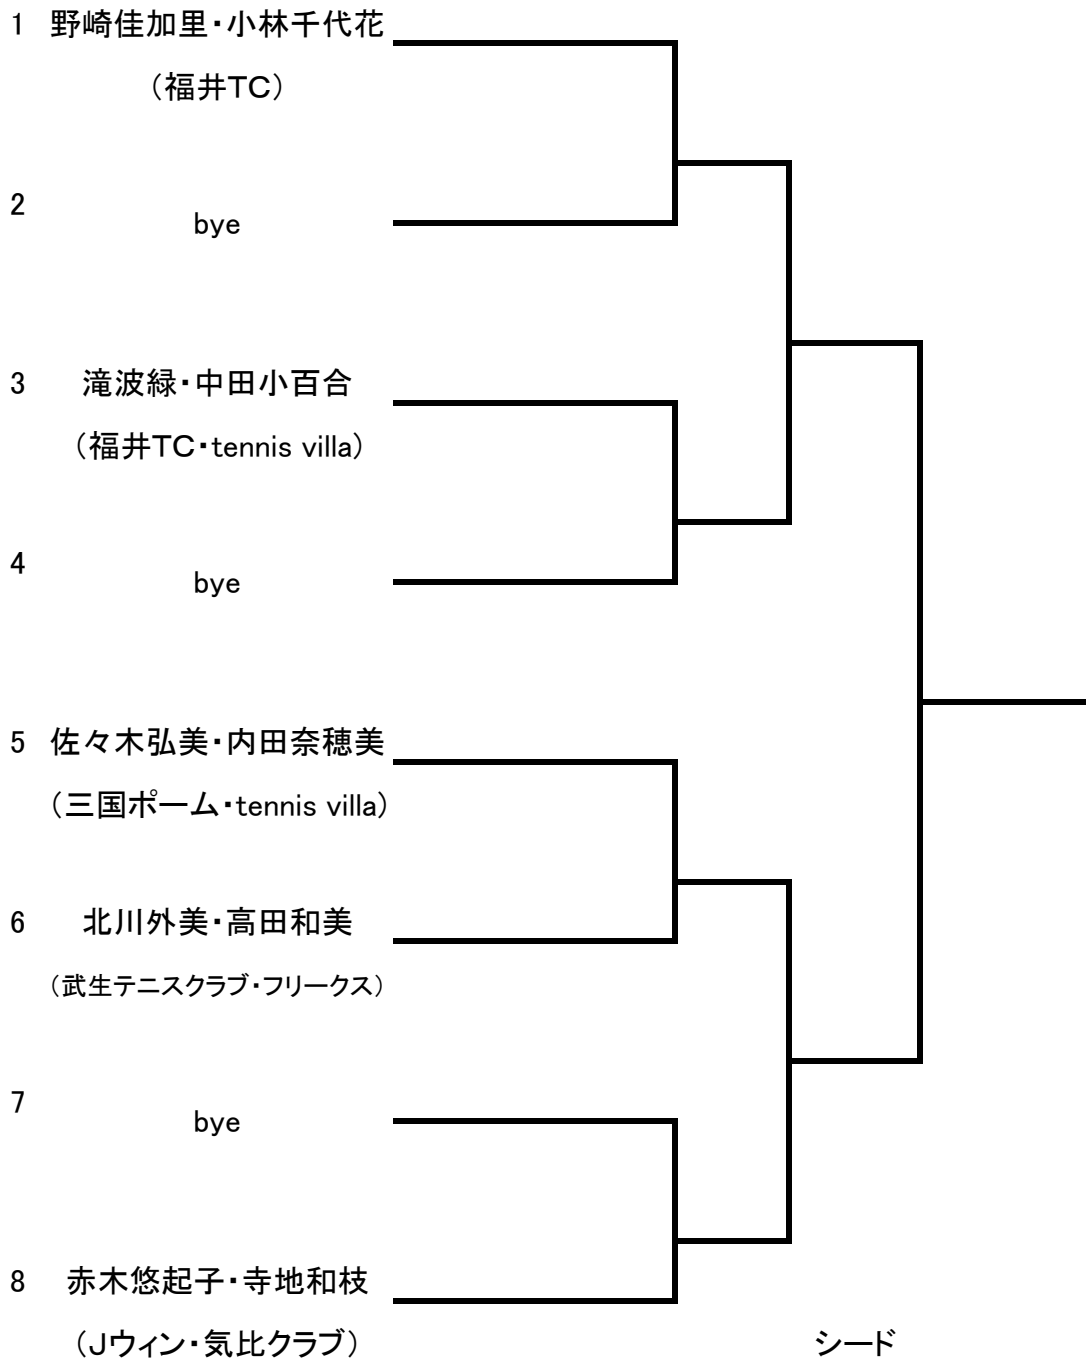

第33回鯖江市テニス選手権 男子ダブルス 本戦ドロー
【平成30年10月21日(日)】

第33回鯖江市テニス選手権 女子ダブルス 本戦ドロー

【平成30年10月21日(日)】

1 野崎佳加里・小林千代花

2 赤木悠起子・寺地和枝

第33回鯖江市テニス選手権 男子シングルス 本戦ドロー
【平成30年10月28日(日)】

- 1 石森翔
- 2 児泉豪
- 3 内田浩二
- 4 前田典昭

第33回鯖江市テニス選手権 女子シングルス 本戦ドロー

【平成30年10月28日(日)】

シード

1 滝波緑

2 寺地和枝

ORDER OF PLAY

第33回鯖江市テニス選手権 男子女子ダブルス本戦【平成30年10月21日(日)】

屋外コート	1	2	3	4
START 8:40	MD 1R 5-6	MD 1R 11-12	MD 2R 1-4	WD 1R 5-6
NEXT Not before 8:55	MD 2R 5-8	MD 2R 9-12	MD 2R 13-16	WD SF 1-4
3 Not before 9:10				WD SF 5-8
4				
5				
6				
7				
8				
9	以下 当日発表			
10				

※8ゲームマッチ(8-8タイブレーク)で行います。
※試合前の練習は初戦のみ3分、2戦目以降はサービス4本のみで行います。

★西番のお風呂をご利用出来ます。(参加者本人・当日限り)
ご利用の方は主管席にて手続きをお願いします。
なお、シャンプー・石鹸等は各自ご持参下さい。

ORDER OF PLAY

第33回鯖江市テニス選手権 男子女子シングルス本戦【平成30年10月28日(日)】

屋外コート	1	2	3	4
START 8:40	MS 1R 1-2	MS 1R 3-4	WS 1R 3-4	WS 1R 5-6
NEXT Not before 8:55	MS 1R 5-6	MS 1R 7-8	MS 1R 9-10	MS 1R 11-12
3 Not before 9:10	MS 1R 13-14	MS 1R 15-16	WS SF 1-4	WS SF 5-8
4				
5				
6				
7				
8				
9	以下 当日発表			
10				

※8ゲームマッチ(8-8タイブレーク)で行います。
※試合前の練習は初戦のみ3分、2戦目以降はサービス4本のみで行います。

★西番のお風呂をご利用出来ます。(参加者本人・当日限り)
ご利用の方は主管席にて手続きをお願いします。
なお、シャンプー・石鹸等は各自ご持参下さい。