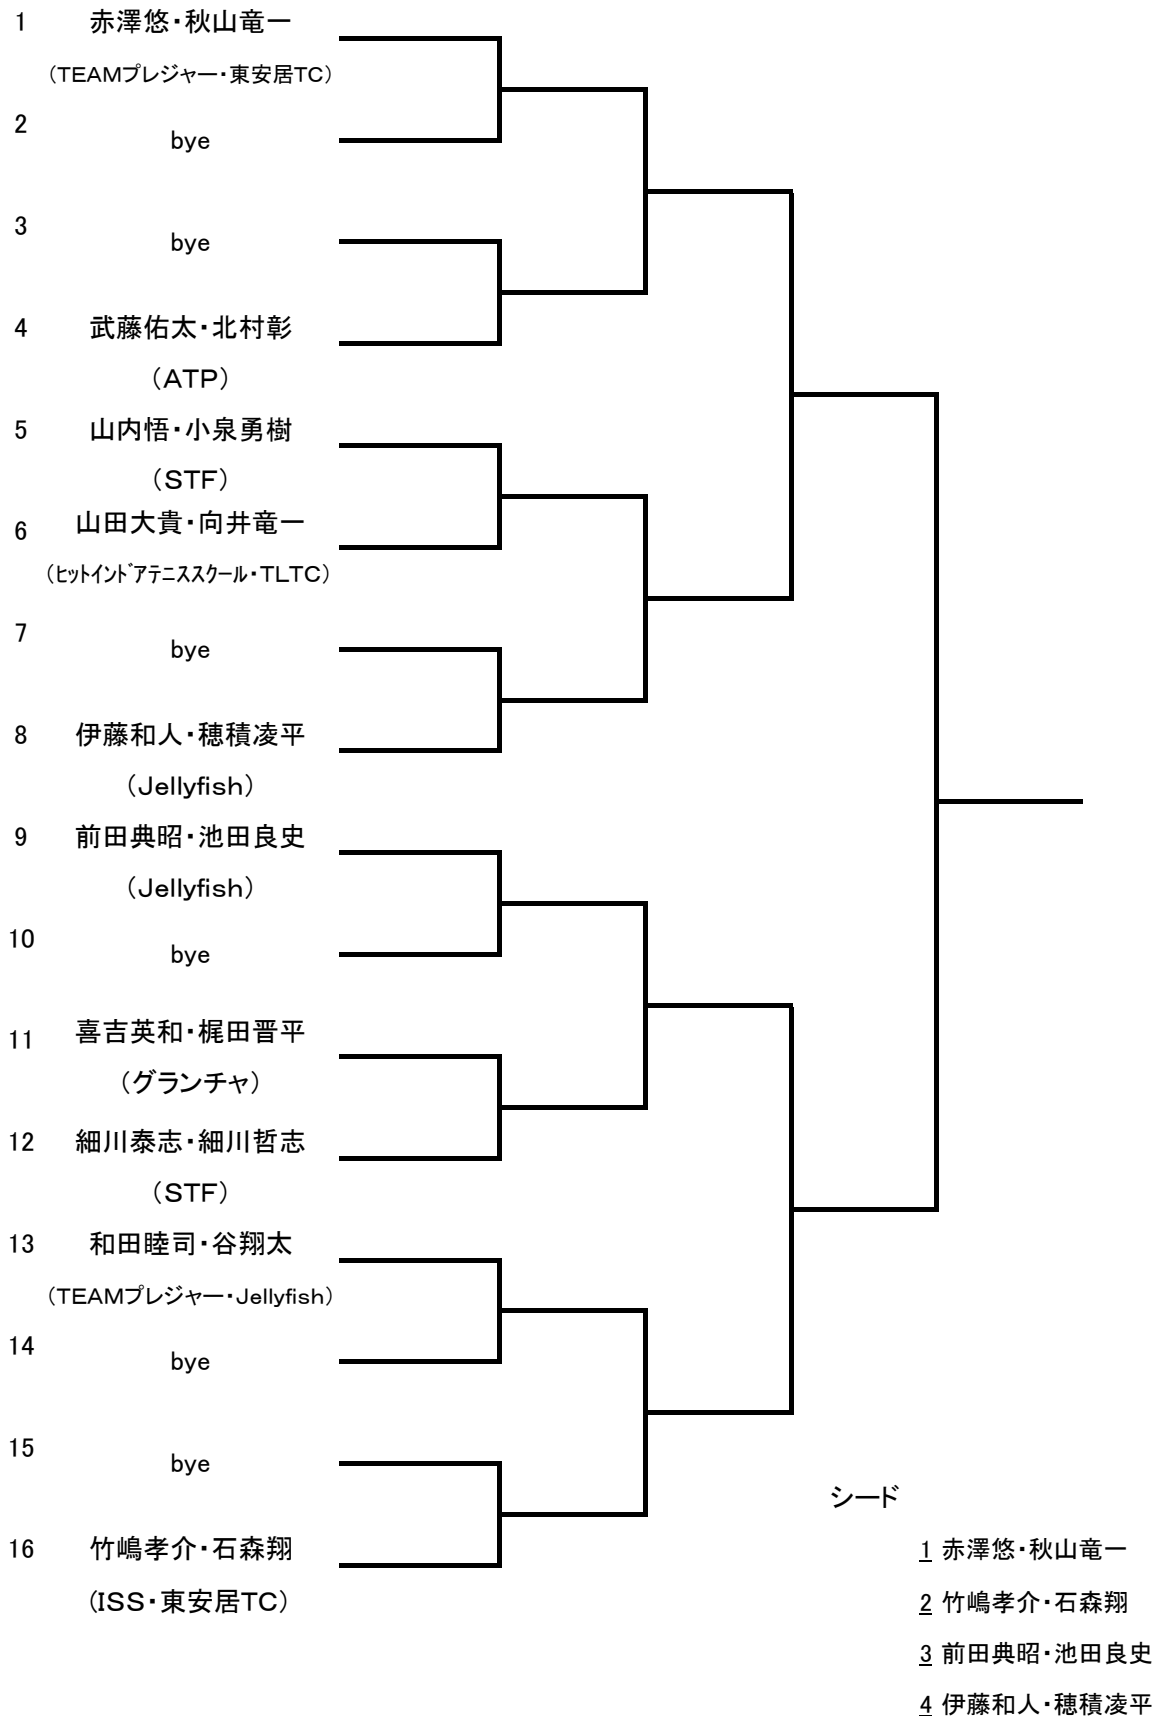

第33回鯖江市テニス選手権 男子ダブルス 本戦ドロー
【平成30年10月21日(日)】

第33回鯖江市テニス選手権 女子ダブルス 本戦ドロー

【平成30年10月21日(日)】

1 野崎佳加里・小林千代花

2 赤木悠起子・寺地和枝

第33回鯖江市テニス選手権 男子シングルス 本戦ドロー
【平成30年10月28日(日)】

- 1 石森翔
- 2 児泉豪
- 3 内田浩二
- 4 前田典昭

第33回鯖江市テニス選手権 女子シングルス 本戦ドロー

【平成30年10月28日(日)】

シード

1 滝波緑

2 寺地和枝

ORDER OF PLAY

第33回鯖江市テニス選手権 男子女子ダブルス本戦【平成30年10月21日(日)】

屋外コート	1	2	3	4
START 8:40	MD 1R 5-6	MD 1R 11-12	MD 2R 1-4	WD 1R 5-6
NEXT Not before 8:55	MD 2R 5-8	MD 2R 9-12	MD 2R 13-16	WD SF 1-4
3 Not before 9:10				WD SF 5-8
4				
5				
6				
7				
8				
9	以下 当日発表			
10				

※8ゲームマッチ(8-8タイブレーク)で行います。
※試合前の練習は初戦のみ3分、2戦目以降はサービス4本のみで行います。

★西番のお風呂をご利用出来ます。(参加者本人・当日限り)
ご利用の方は主管席にて手続きをお願いします。
なお、シャンプー・石鹸等は各自ご持参下さい。

ORDER OF PLAY

第33回鯖江市テニス選手権 男子女子シングルス本戦【平成30年10月28日(日)】

屋外コート	1	2	3	4
START 8:40	MS 1R 1-2	MS 1R 3-4	WS 1R 3-4	WS 1R 5-6
NEXT Not before 8:55	MS 1R 5-6	MS 1R 7-8	MS 1R 9-10	MS 1R 11-12
3 Not before 9:10	MS 1R 13-14	MS 1R 15-16	WS SF 1-4	WS SF 5-8
4				
5				
6				
7				
8				
9	以下 当日発表			
10				

※8ゲームマッチ(8-8タイブレーク)で行います。
※試合前の練習は初戦のみ3分、2戦目以降はサービス4本のみで行います。

★西番のお風呂をご利用出来ます。(参加者本人・当日限り)
ご利用の方は主管席にて手続きをお願いします。
なお、シャンプー・石鹸等は各自ご持参下さい。