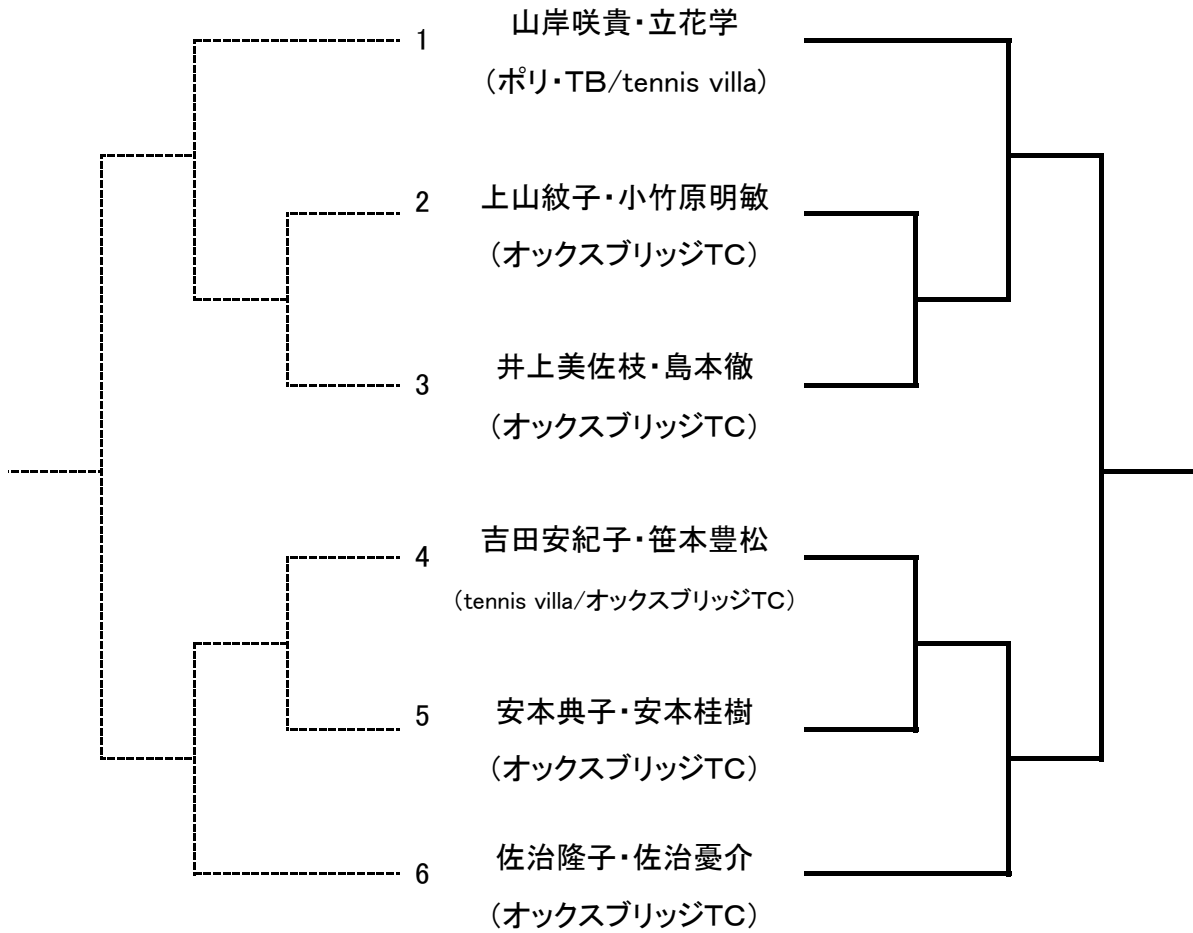

# 36th鯖江市ミックスダブルス A級

【平成31年1月20日(日)】

【コンソレーション】

【本戦】

# 36th 鯖江市ミックスダブルス B級

【平成31年1月20日(日)】

【コンソレーション】

【本戦】

# 36th鯖江市春季テニストーナメント ORDER OF PLAY

平成31年1月20日(日)  
A級ミックスダブルス ・ B級ミックスダブルス

	A	B	C	D
START 8:40	Mix A 2-3	Mix A 4-5	Mix B 2-3	Mix B 4-5
NEXT 8:55	レスト15分 Mix A SF 1-3	Mix A 6-7	レスト15分 Mix B SF 1-3	レスト15分 Mix B SF 4-6
3 9:10	以下当日発表			ジュニアフェスタ
4	コンソレーションも 行います!		ジュニアフェスタ	
5				
6				
7				
8				
9				
10				