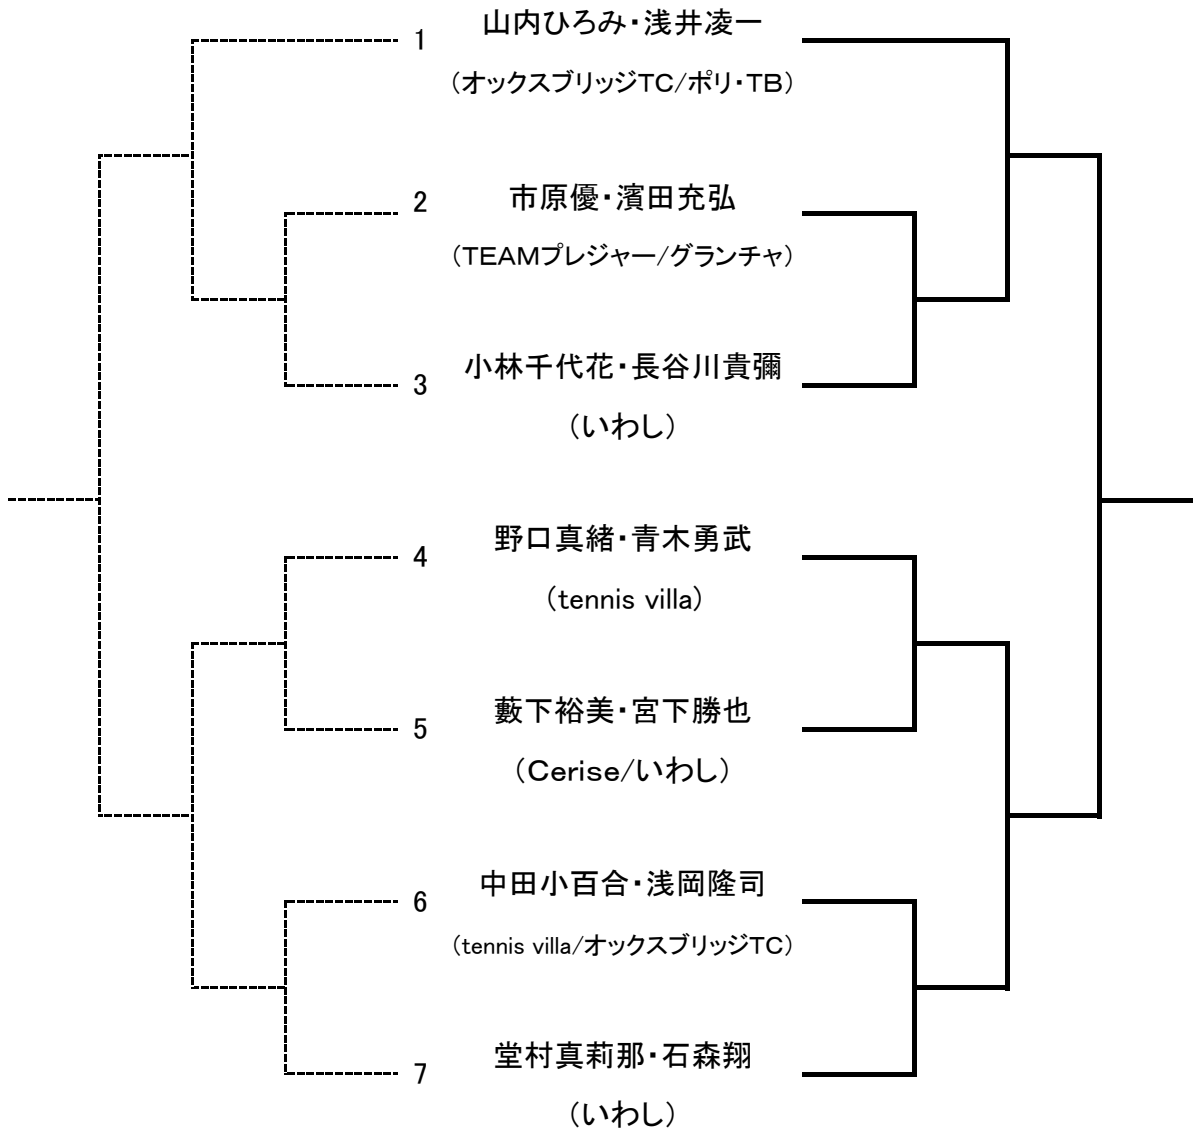

# 36th鯖江市ミックスダブルス A級

【平成31年1月20日(日)】

【コンソレーション】

【本戦】

# 36th 鯖江市ミックスダブルス B級

【平成31年1月20日(日)】

【コンソレーション】

【本戦】

# 36th鯖江市春季テニストーナメント ORDER OF PLAY

平成31年1月20日(日)  
A級ミックスダブルス ・ B級ミックスダブルス

	A	B	C	D
START 8:40	Mix A 2-3	Mix A 4-5	Mix B 2-3	Mix B 4-5
NEXT 8:55	レスト15分 Mix A SF 1-3	Mix A 6-7	レスト15分 Mix B SF 1-3	レスト15分 Mix B SF 4-6
3 9:10	以下当日発表			ジュニアフェスタ
4	コンソレーションも 行います!		ジュニアフェスタ	
5				
6				
7				
8				
9				
10				