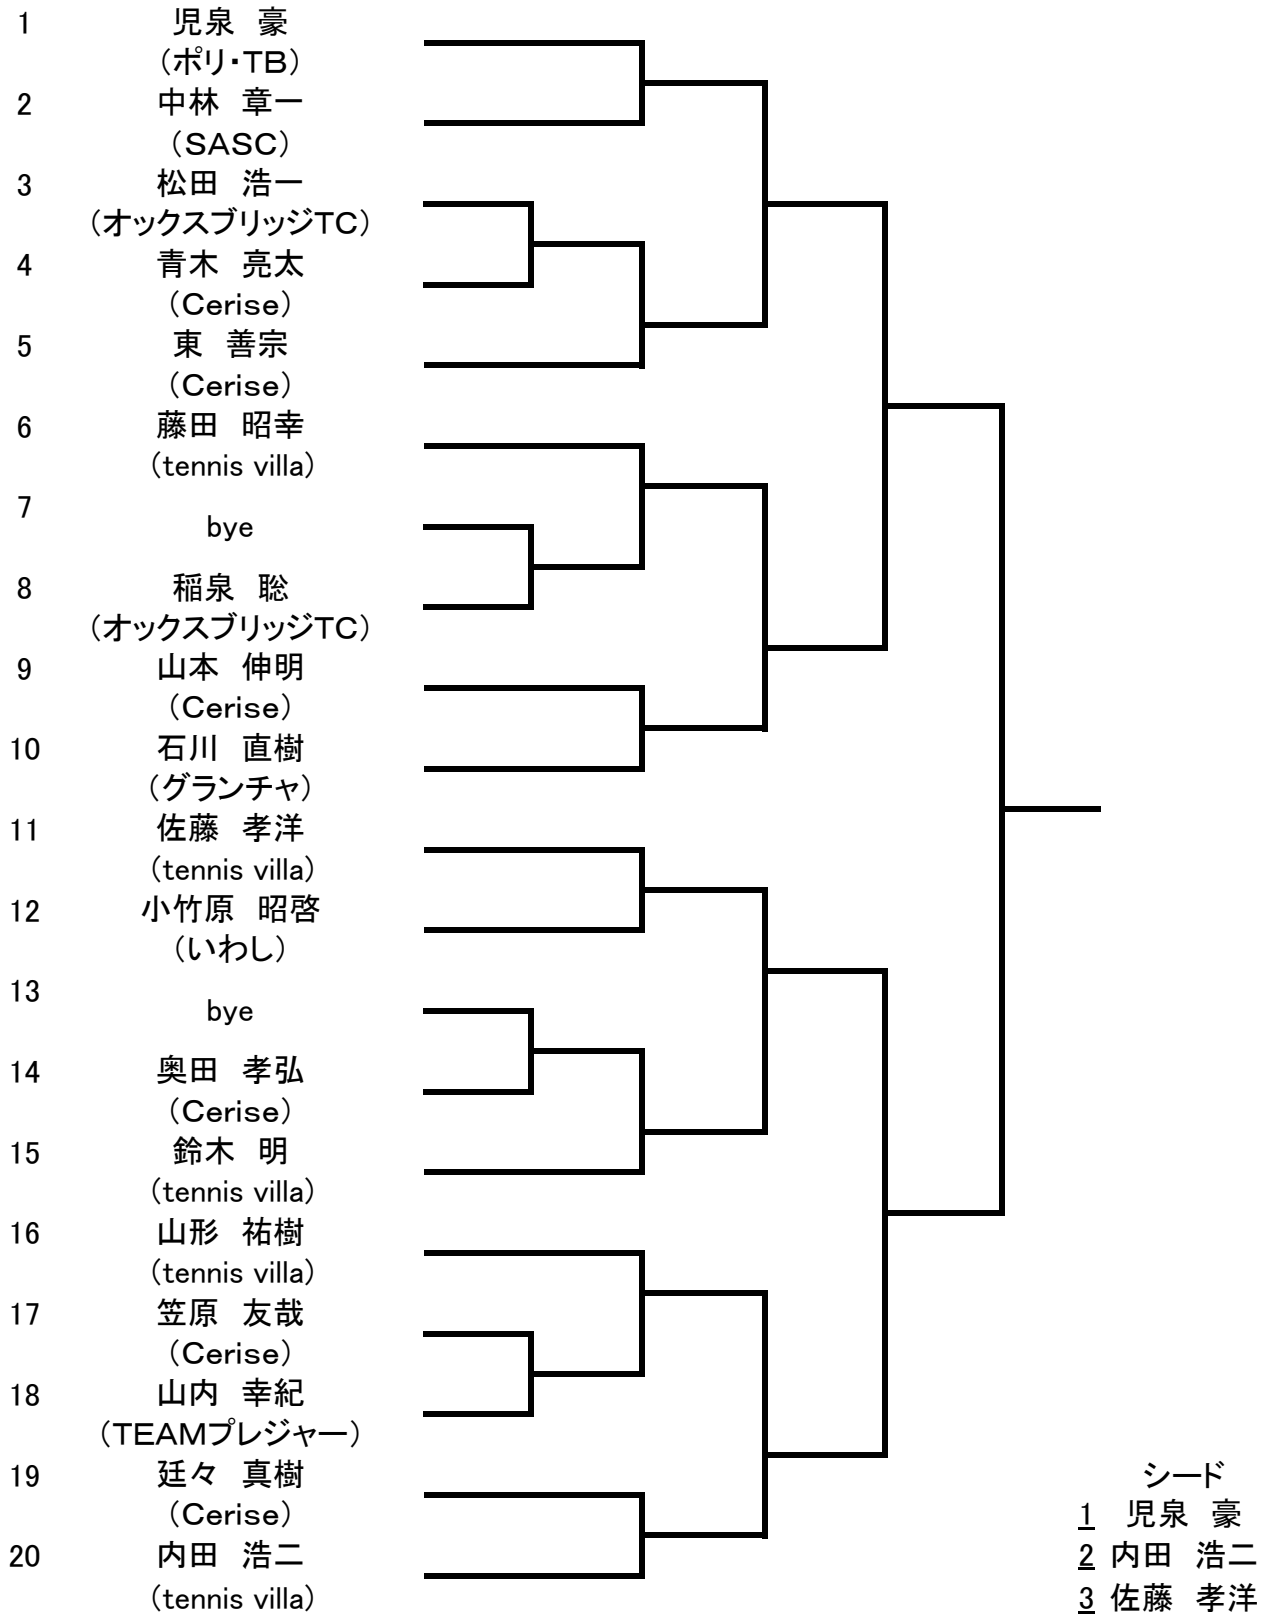

9th鯖江市テニス協会会長杯 男子A級シングルス

【平成30年7月16日(月祝)】

9th鯖江市テニス協会会長杯 男子B級シングルス
【平成30年7月16日(月祝)】

9th鯖江市テニス協会長杯 女子AB級シングルス
 【平成30年7月16日(月祝)】

	1.安本 典子 (オックスブリッジ)	2.中田 小百合 (tennis villa)	3.藪下 裕美 (Cerise)	4.東 恵子 (tennis villa)	5.五十嵐 仁映 (Cerise)	勝 敗	順位
1.安本 典子 (オックスブリッジ)						—	
2.中田 小百合 (tennis villa)						—	
3.藪下 裕美 (Cerise)						—	
4.東 恵子 (tennis villa)						—	
5.五十嵐 仁映 (Cerise)						—	

9th鯖江市テニス協会会長杯 男子AB級ダブルス
【平成30年7月22日(日)】

Aリーグ

	1.梅木 陽一・赤澤 悠 (いわし・TEAMプレジャー)	2.佐々木 洋・伊藤 尚弘 (オックスブリッジTC・TEAMプレジャー)	3.向井 竜一・山田 大貴 (tennis villa・ヒットインドア)	勝 敗
1.梅木 陽一・赤澤 悠 (いわし・TEAMプレジャー)				
2.佐々木 洋・伊藤 尚弘 (オックスブリッジTC・TEAMプレジャー)				
3.向井 竜一・山田 大貴 (tennis villa・ヒットインドア)				