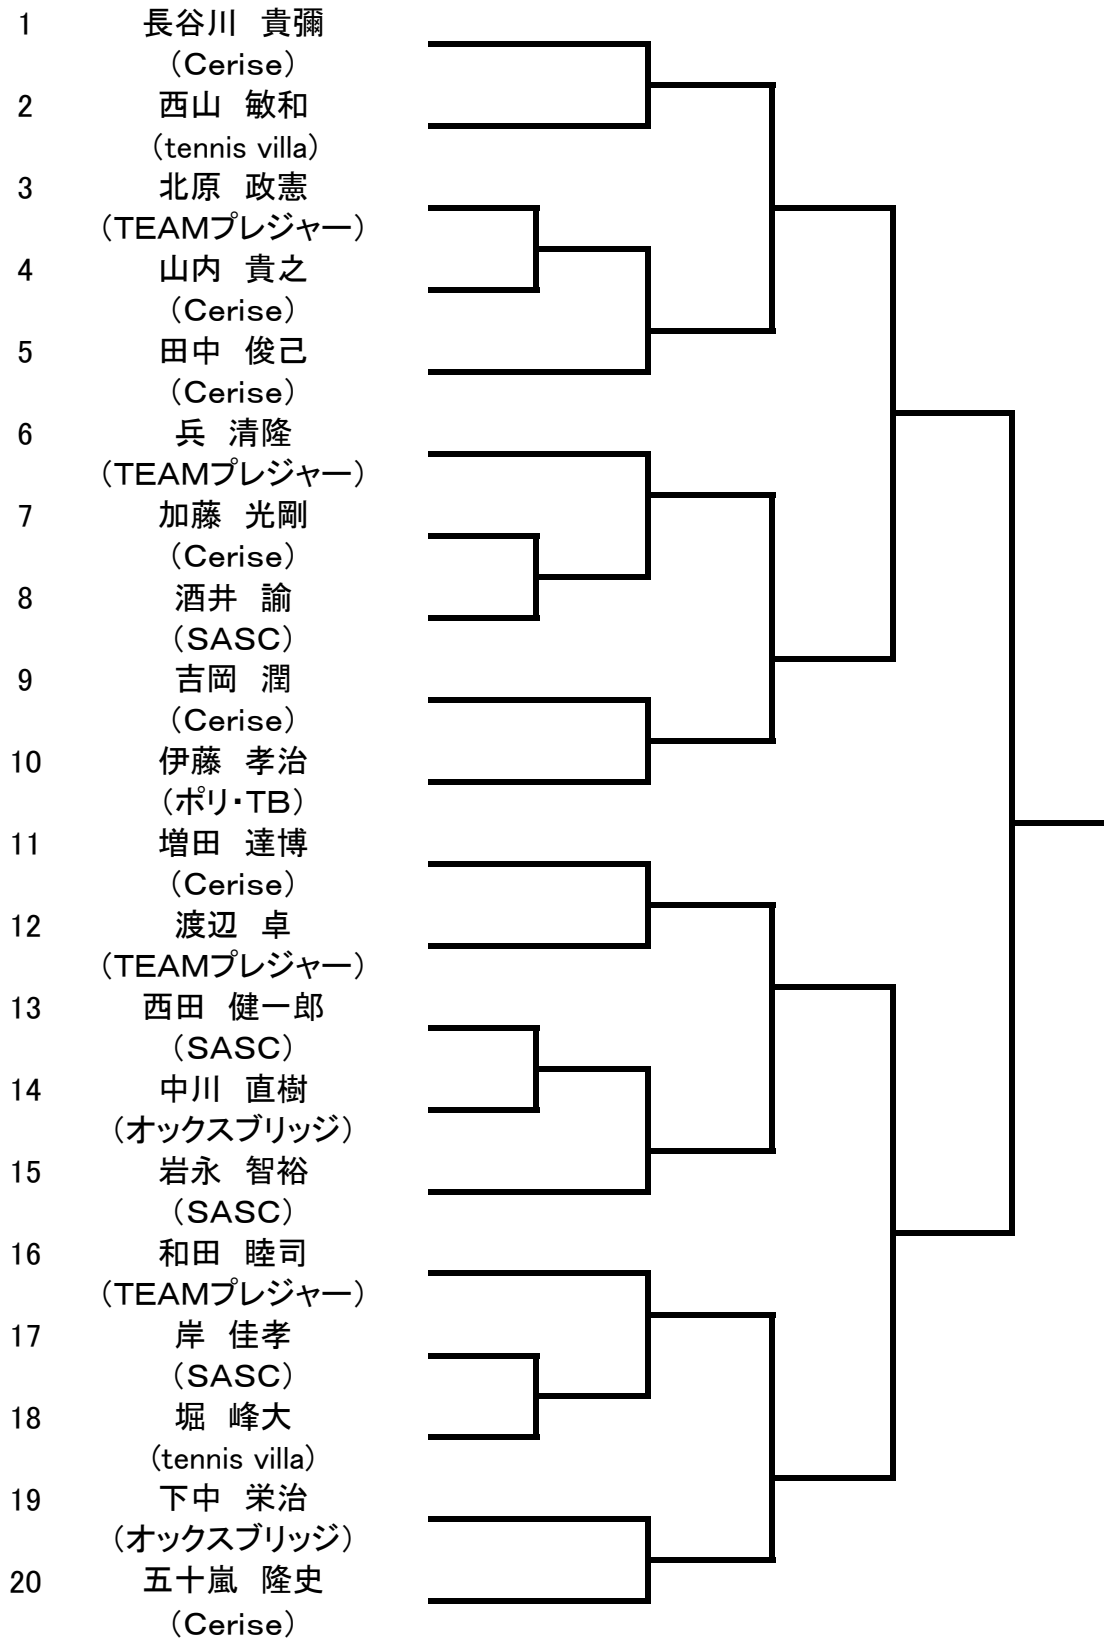

9th鯖江市テニス協会会長杯 男子A級シングルス

【平成30年7月16日(月祝)】

9th鯖江市テニス協会会長杯 男子B級シングルス
【平成30年7月16日(月祝)】

9th鯖江市テニス協会長杯 女子AB級シングルス
 【平成30年7月16日(月祝)】

	1.安本 典子 (オックスブリッジ)	2.中田 小百合 (tennis villa)	3.藪下 裕美 (Cerise)	4.東 恵子 (tennis villa)	5.五十嵐 仁映 (Cerise)	勝 敗	順位
1.安本 典子 (オックスブリッジ)						—	
2.中田 小百合 (tennis villa)						—	
3.藪下 裕美 (Cerise)						—	
4.東 恵子 (tennis villa)						—	
5.五十嵐 仁映 (Cerise)						—	

9th鯖江市テニス協会会長杯 男子AB級ダブルス
【平成30年7月22日(日)】

Aリーグ

	1.梅木 陽一・赤澤 悠 (いわし・TEAMプレジャー)	2.佐々木 洋・伊藤 尚弘 (オックスブリッジTC・TEAMプレジャー)	3.向井 竜一・山田 大貴 (tennis villa・ヒットインドア)	勝 敗
1.梅木 陽一・赤澤 悠 (いわし・TEAMプレジャー)				
2.佐々木 洋・伊藤 尚弘 (オックスブリッジTC・TEAMプレジャー)				
3.向井 竜一・山田 大貴 (tennis villa・ヒットインドア)				