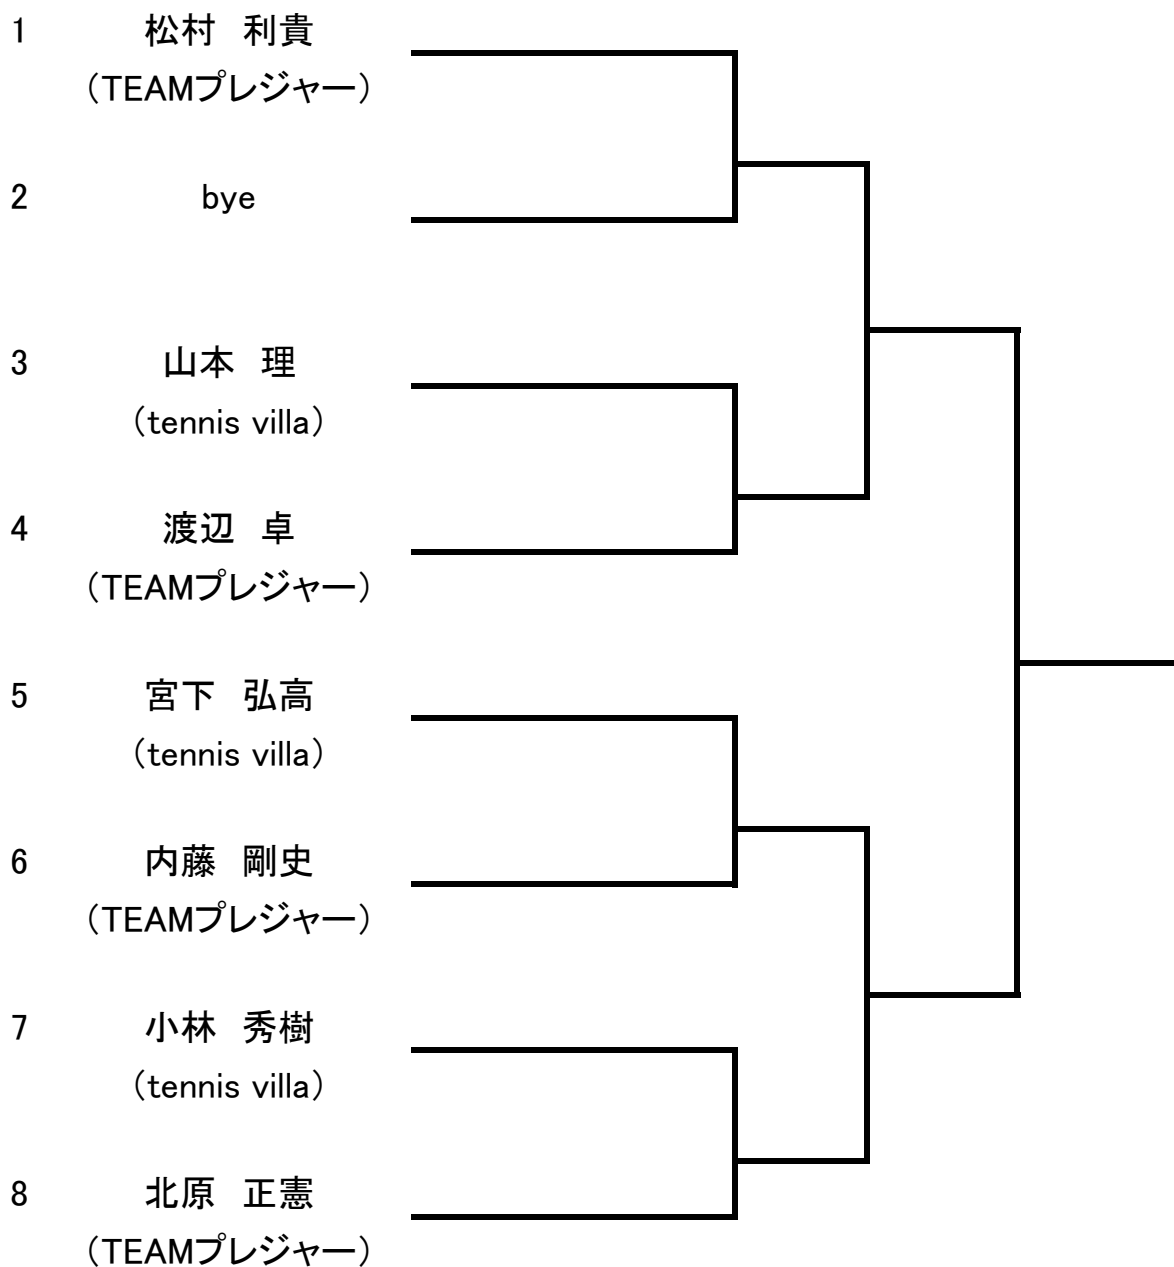

第11回鯖江市グリーンカップ 男子B級シングルス

【平成30年6月3日(日)】

第11回鯖江市グリーンカップ 男子ビギナーズ級シングルス

【平成30年6月3日(日)】

第11回鯖江市グリーンカップ 男子B級・ビギナーズ級ダブルス
 【平成30年6月9日(土)】

	1	2	3	4	勝 敗	順位
	綿田 博敬 (TEAMプレジャー) 松村 利貴 (TEAMプレジャー)	中川 直樹 (グランチャ) 小竹原 明敏 (オックスブリッジ)	兵 清隆 (TEAMプレジャー) 井上 堅亮 (TEAMプレジャー)	島本 徹 (オックスブリッジ) 山崎 親宏 (オックスブリッジ)		
1	綿田 博敬 (TEAMプレジャー) 松村 利貴 (TEAMプレジャー)				—	
2	中川 直樹 (グランチャ) 小竹原 明敏 (オックスブリッジ)				—	
3	兵 清隆 (TEAMプレジャー) 井上 堅亮 (TEAMプレジャー)				—	
4	島本 徹 (オックスブリッジ) 山崎 親宏 (オックスブリッジ)				—	