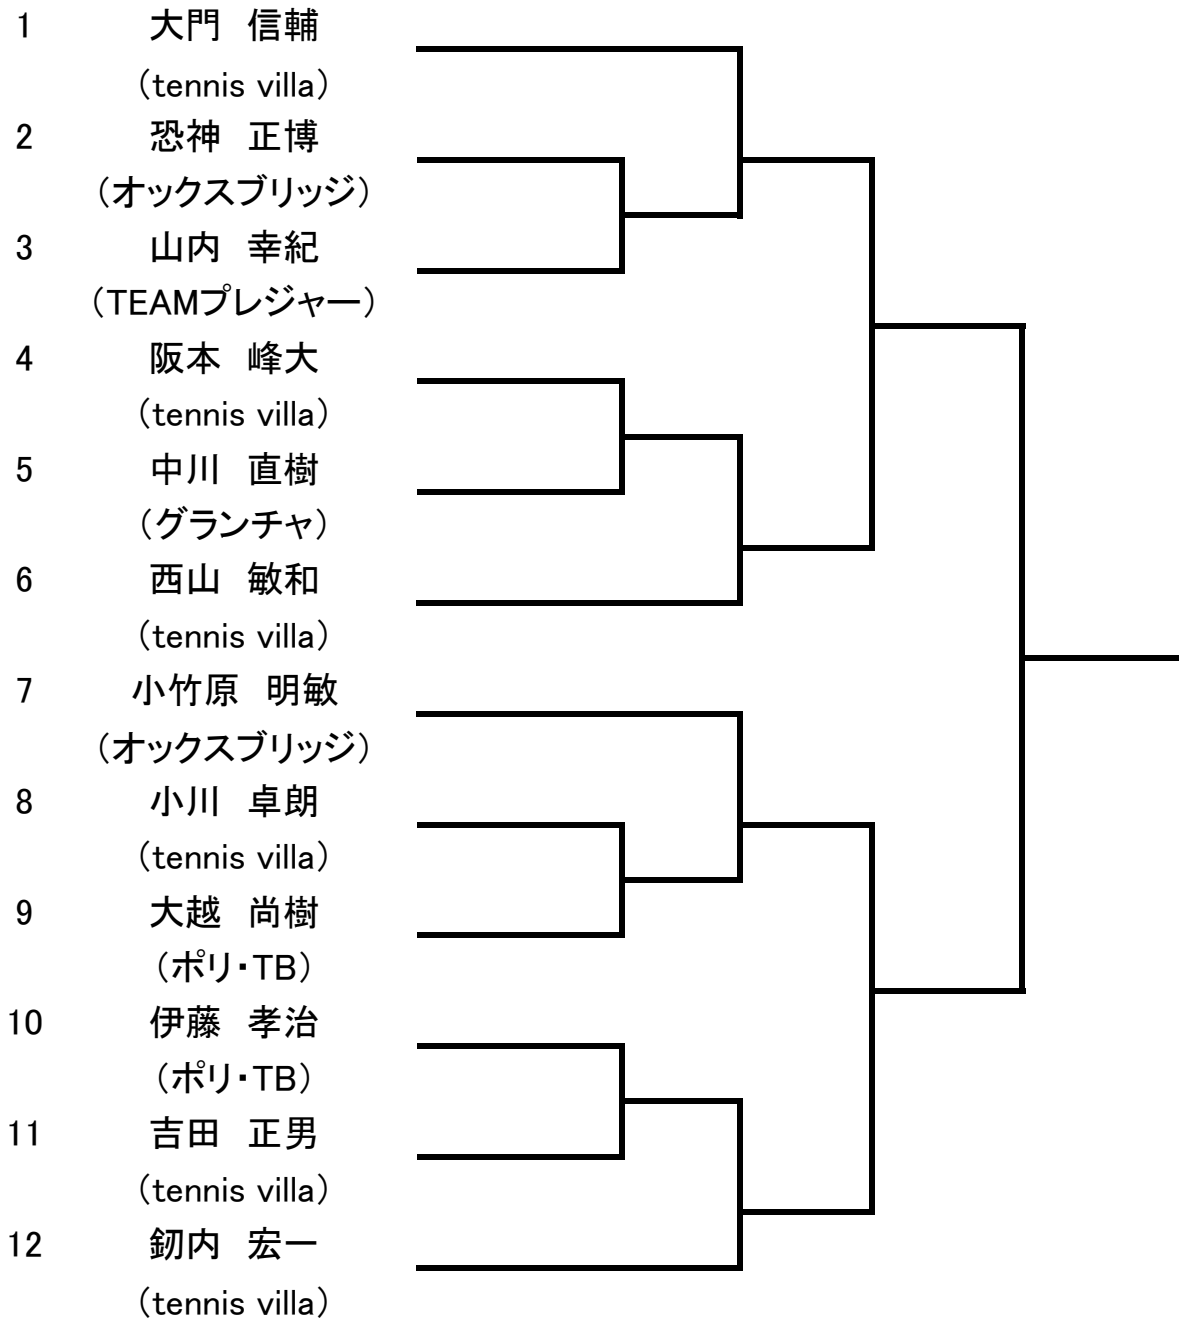

第11回鯖江市グリーンカップ 男子B級シングルス

【平成30年6月3日(日)】

第11回鯖江市グリーンカップ 男子ビギナーズ級シングルス

【平成30年6月3日(日)】

第11回鯖江市グリーンカップ 男子B級・ビギナーズ級ダブルス
 【平成30年6月9日(土)】

	1	2	3	4	勝 敗	順位
	綿田 博敬 (TEAMプレジャー) 松村 利貴 (TEAMプレジャー)	中川 直樹 (グランチャ) 小竹原 明敏 (オックスブリッジ)	兵 清隆 (TEAMプレジャー) 井上 堅亮 (TEAMプレジャー)	島本 徹 (オックスブリッジ) 山崎 親宏 (オックスブリッジ)		
1	綿田 博敬 (TEAMプレジャー) 松村 利貴 (TEAMプレジャー)				—	
2	中川 直樹 (グランチャ) 小竹原 明敏 (オックスブリッジ)				—	
3	兵 清隆 (TEAMプレジャー) 井上 堅亮 (TEAMプレジャー)				—	
4	島本 徹 (オックスブリッジ) 山崎 親宏 (オックスブリッジ)				—	