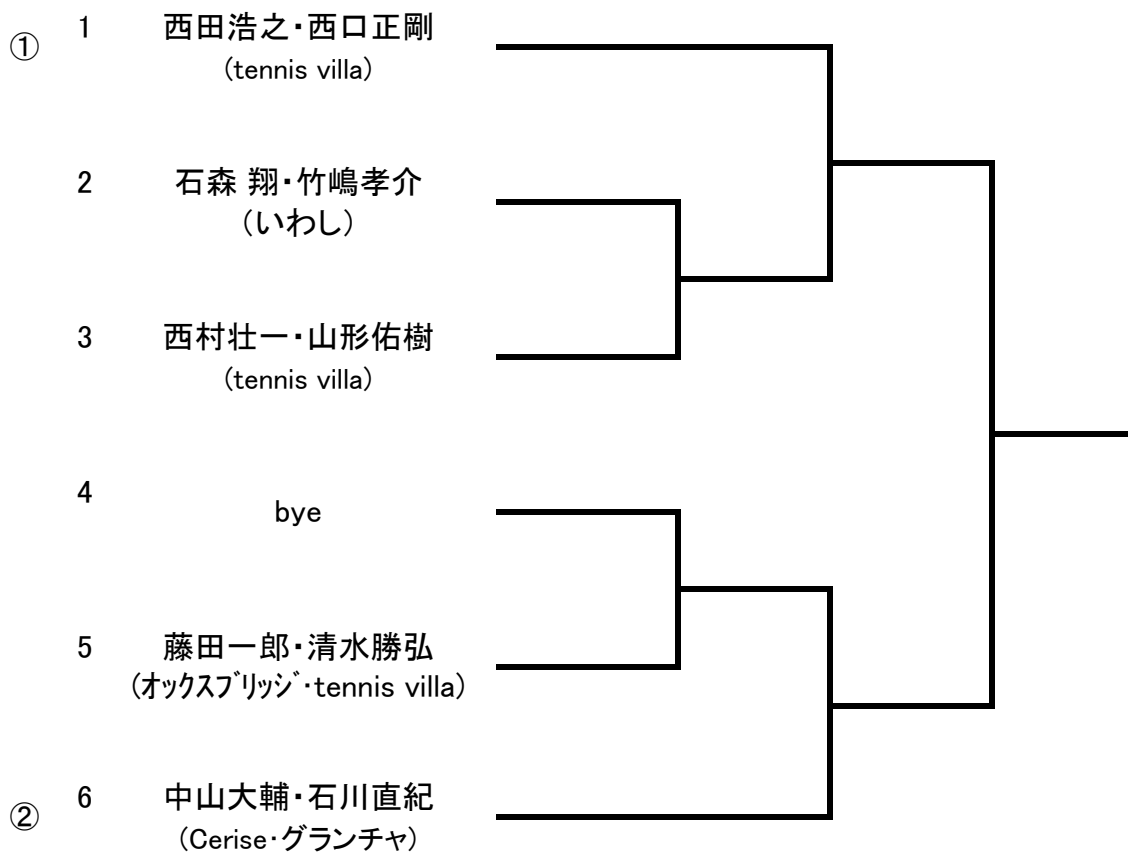

32th鯖江市春季テニストーナメント 男子A級ダブルス
【平成30年2月25日(日)】

32th鯖江市春季テニストーナメント 男子B級ダブルス

【平成30年2月25日(日)】

32th鯖江市春季テニストーナメント 女子AB級ダブルス

【平成30年2月25日(日)】

32th鯖江市春季テニストーナメント 男子A級シングルス

【平成30年3月4日(日)】

32th鯖江市春季テニストーナメント 男子B級シングルス

【平成30年3月4日(日)】

32th鯖江市春季テニストーナメント 女子AB級シングルス

【平成30年3月4日(日)】

	1. 中田小百合 (tennis villa)	2. 市原 優 (T.プレジャー)	3. 吉田安紀子 (tennis villa)	勝 敗	ゲーム率
1. 中田小百合 (tennis villa)					—
2. 市原 優 (T.プレジャー)					—
3. 吉田安紀子 (tennis villa)					—

ORDER OF PLAY

32th鯖江市春季テニストーナメント
男子A級・B級ダブルス、女子AB級ダブルス
【平成30年2月25日(日)】

屋内コート	1	2	3	4
START 8:40	MB 1R 1-2	MB 1R 3-4	MB 1R 5-6	MB 1R 7-8
NEXT Not before 8:55	MA 1R 2-3	W AB 1R 3-4	W AB 1R 5-6	W AB 1R 7-8
3 Not before 9:10	MA SF 1-3	W AB SF 1-4	MA SF 5-6	
4				
5	男子A級ダブルスのみ コンソレーション 行います!			
6				
7				
8				
9	以下 当日発表			