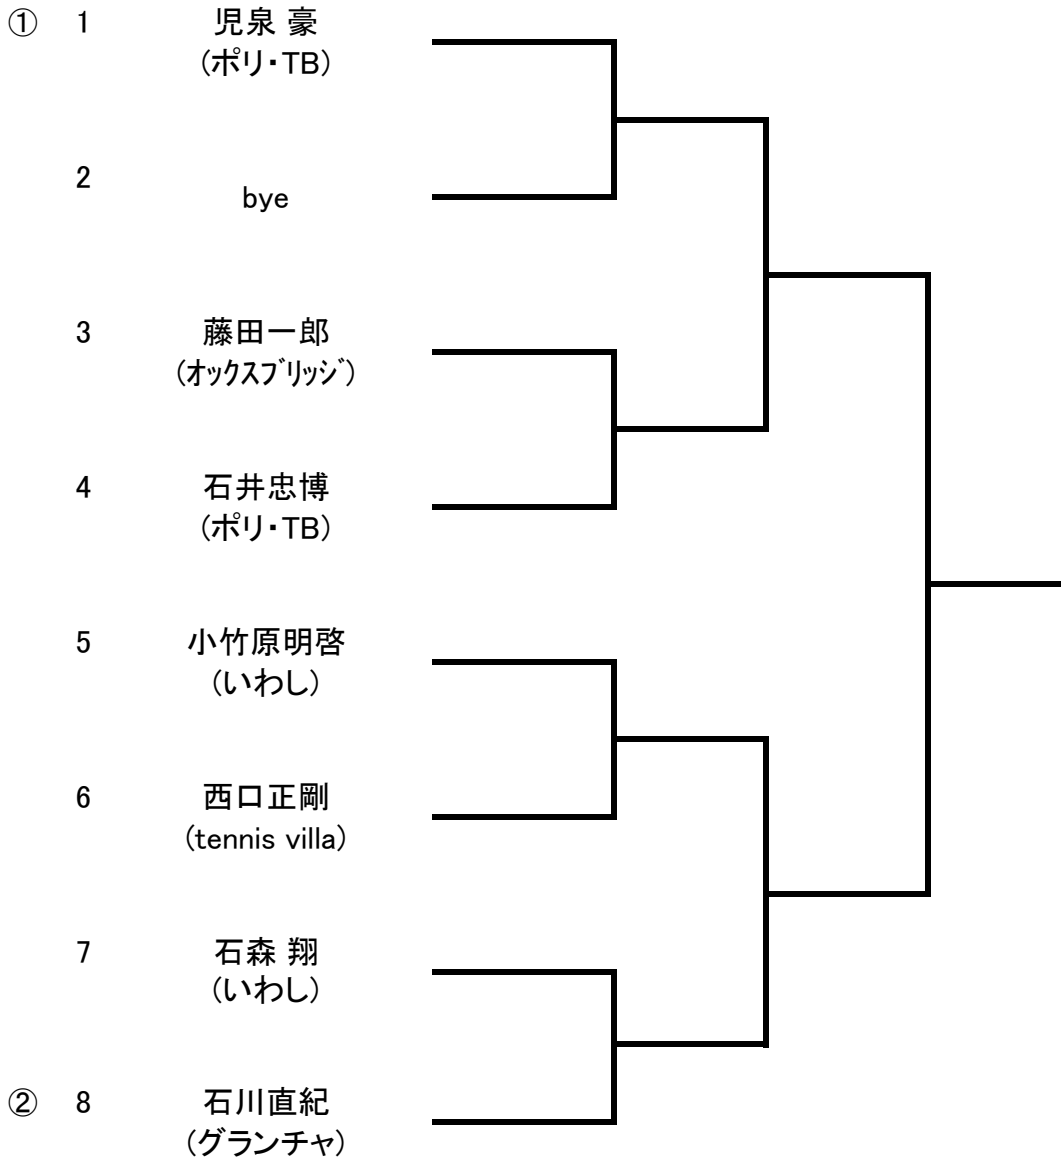

32th鯖江市春季テニストーナメント 男子A級ダブルス
【平成30年2月25日(日)】

32th鯖江市春季テニストーナメント 男子B級ダブルス

【平成30年2月25日(日)】

32th鯖江市春季テニストーナメント 女子AB級ダブルス

【平成30年2月25日(日)】

32th鯖江市春季テニストーナメント 男子A級シングルス

【平成30年3月4日(日)】

32th鯖江市春季テニストーナメント 男子B級シングルス

【平成30年3月4日(日)】

32th鯖江市春季テニストーナメント 女子AB級シングルス

【平成30年3月4日(日)】

	1. 中田小百合 (tennis villa)	2. 市原 優 (T.プレジャー)	3. 吉田安紀子 (tennis villa)	勝 敗	ゲーム率
1. 中田小百合 (tennis villa)					—
2. 市原 優 (T.プレジャー)					—
3. 吉田安紀子 (tennis villa)					—

ORDER OF PLAY

32th鯖江市春季テニストーナメント
男子A級・B級ダブルス、女子AB級ダブルス
【平成30年2月25日(日)】

屋内コート	1	2	3	4
START 8:40	MB 1R 1-2	MB 1R 3-4	MB 1R 5-6	MB 1R 7-8
NEXT Not before 8:55	MA 1R 2-3	W AB 1R 3-4	W AB 1R 5-6	W AB 1R 7-8
3 Not before 9:10	MA SF 1-3	W AB SF 1-4	MA SF 5-6	
4				
5	男子A級ダブルスのみ コンソレーション 行います!			
6				
7				
8				
9	以下 当日発表			