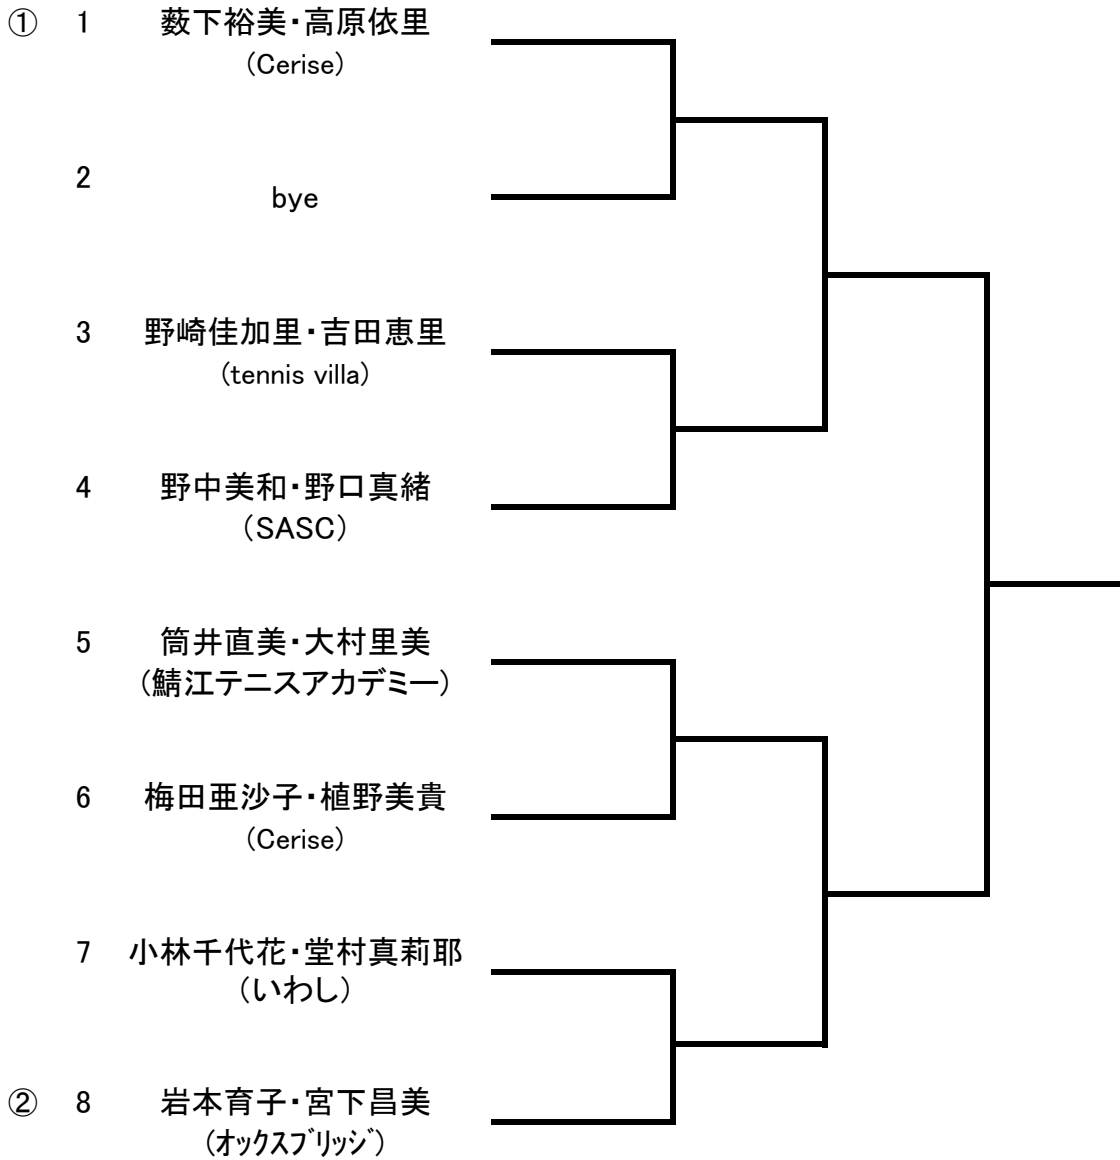

32th鯖江市春季テニストーナメント 男子A級ダブルス
【平成30年2月25日(日)】

32th鯖江市春季テニストーナメント 男子B級ダブルス

【平成30年2月25日(日)】

32th鯖江市春季テニストーナメント 女子AB級ダブルス

【平成30年2月25日(日)】

32th鯖江市春季テニストーナメント 男子A級シングルス

【平成30年3月4日(日)】

32th鯖江市春季テニストーナメント 男子B級シングルス

【平成30年3月4日(日)】

32th鯖江市春季テニストーナメント 女子AB級シングルス

【平成30年3月4日(日)】

	1. 中田小百合 (tennis villa)	2. 市原 優 (T.プレジャー)	3. 吉田安紀子 (tennis villa)	勝 敗	ゲーム率
1. 中田小百合 (tennis villa)					—
2. 市原 優 (T.プレジャー)					—
3. 吉田安紀子 (tennis villa)					—

ORDER OF PLAY

32th鯖江市春季テニストーナメント
男子A級・B級ダブルス、女子AB級ダブルス
【平成30年2月25日(日)】

屋内コート	1	2	3	4
START 8:40	MB 1R 1-2	MB 1R 3-4	MB 1R 5-6	MB 1R 7-8
NEXT Not before 8:55	MA 1R 2-3	W AB 1R 3-4	W AB 1R 5-6	W AB 1R 7-8
3 Not before 9:10	MA SF 1-3	W AB SF 1-4	MA SF 5-6	
4				
5	男子A級ダブルスのみ コンソレーション 行います!			
6				
7				
8				
9	以下 当日発表			