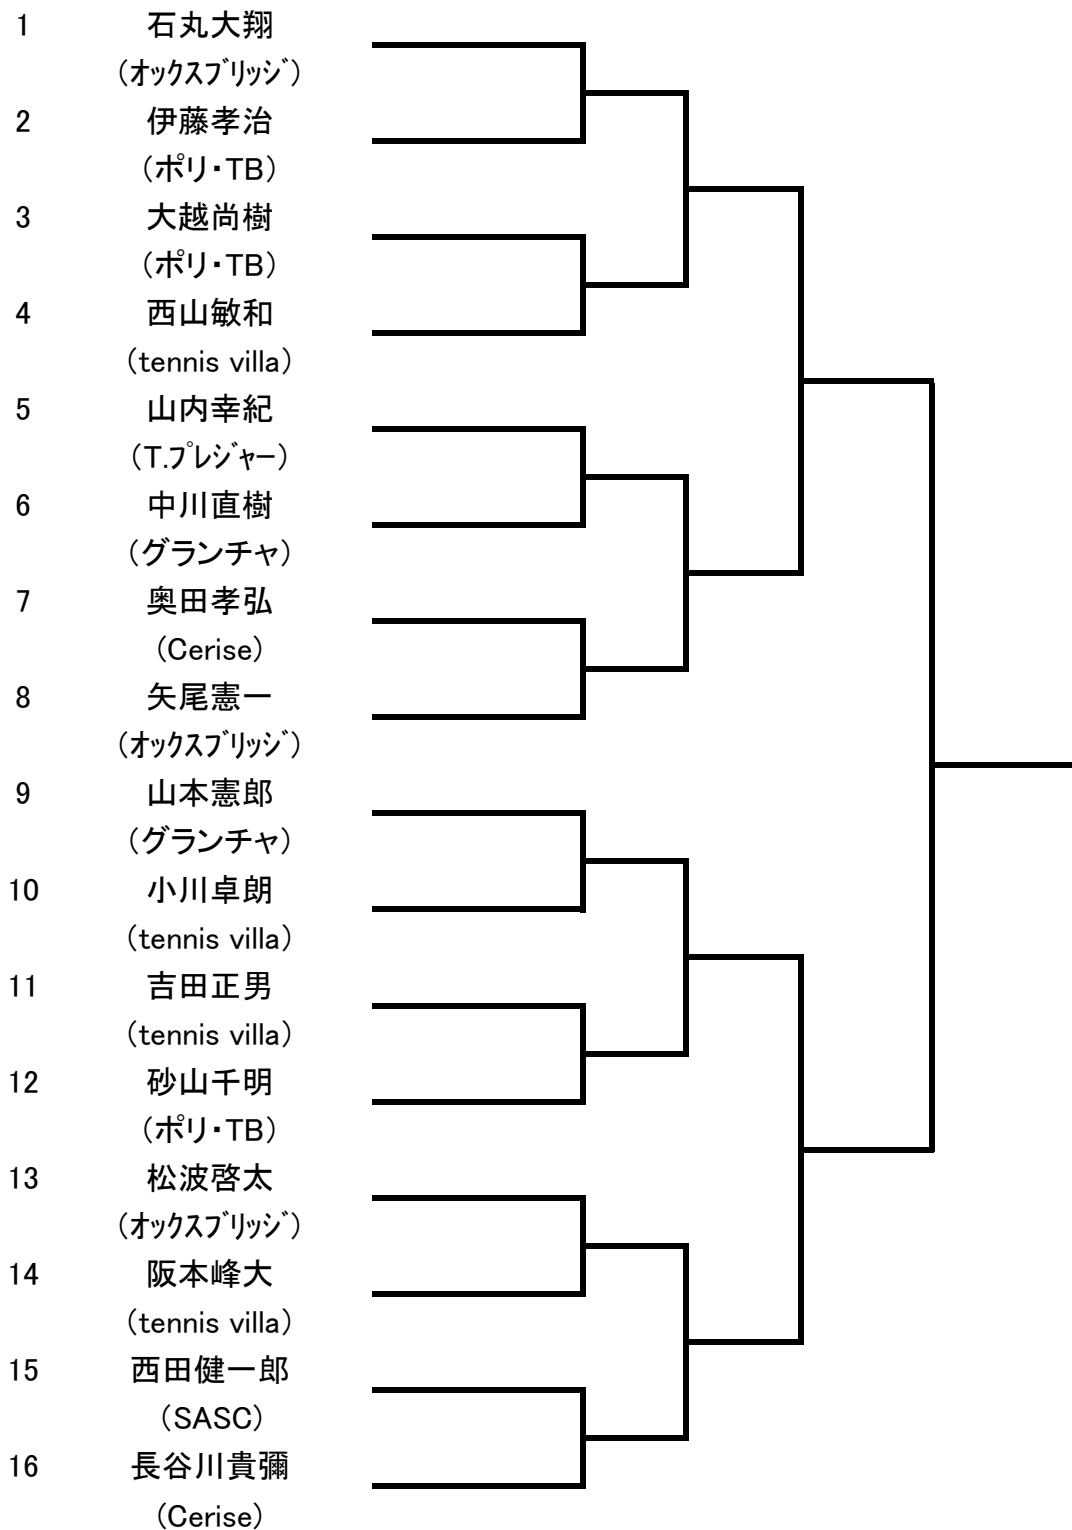

32th鯖江市春季テニストーナメント 男子A級ダブルス
【平成30年2月25日(日)】

32th鯖江市春季テニストーナメント 男子B級ダブルス

【平成30年2月25日(日)】

32th鯖江市春季テニストーナメント 女子AB級ダブルス

【平成30年2月25日(日)】

32th鯖江市春季テニストーナメント 男子A級シングルス

【平成30年3月4日(日)】

32th鯖江市春季テニストーナメント 男子B級シングルス

【平成30年3月4日(日)】

32th鯖江市春季テニストーナメント 女子AB級シングルス

【平成30年3月4日(日)】

	1. 中田小百合 (tennis villa)	2. 市原 優 (T.プレジャー)	3. 吉田安紀子 (tennis villa)	勝 敗	ゲーム率
1. 中田小百合 (tennis villa)					—
2. 市原 優 (T.プレジャー)					—
3. 吉田安紀子 (tennis villa)					—

ORDER OF PLAY

32th鯖江市春季テニストーナメント
男子A級・B級ダブルス、女子AB級ダブルス
【平成30年2月25日(日)】

屋内コート	1	2	3	4
START 8:40	MB 1R 1-2	MB 1R 3-4	MB 1R 5-6	MB 1R 7-8
NEXT Not before 8:55	MA 1R 2-3	W AB 1R 3-4	W AB 1R 5-6	W AB 1R 7-8
3 Not before 9:10	MA SF 1-3	W AB SF 1-4	MA SF 5-6	
4				
5	男子A級ダブルスのみ コンソレーション 行います!			
6				
7				
8				
9	以下 当日発表			