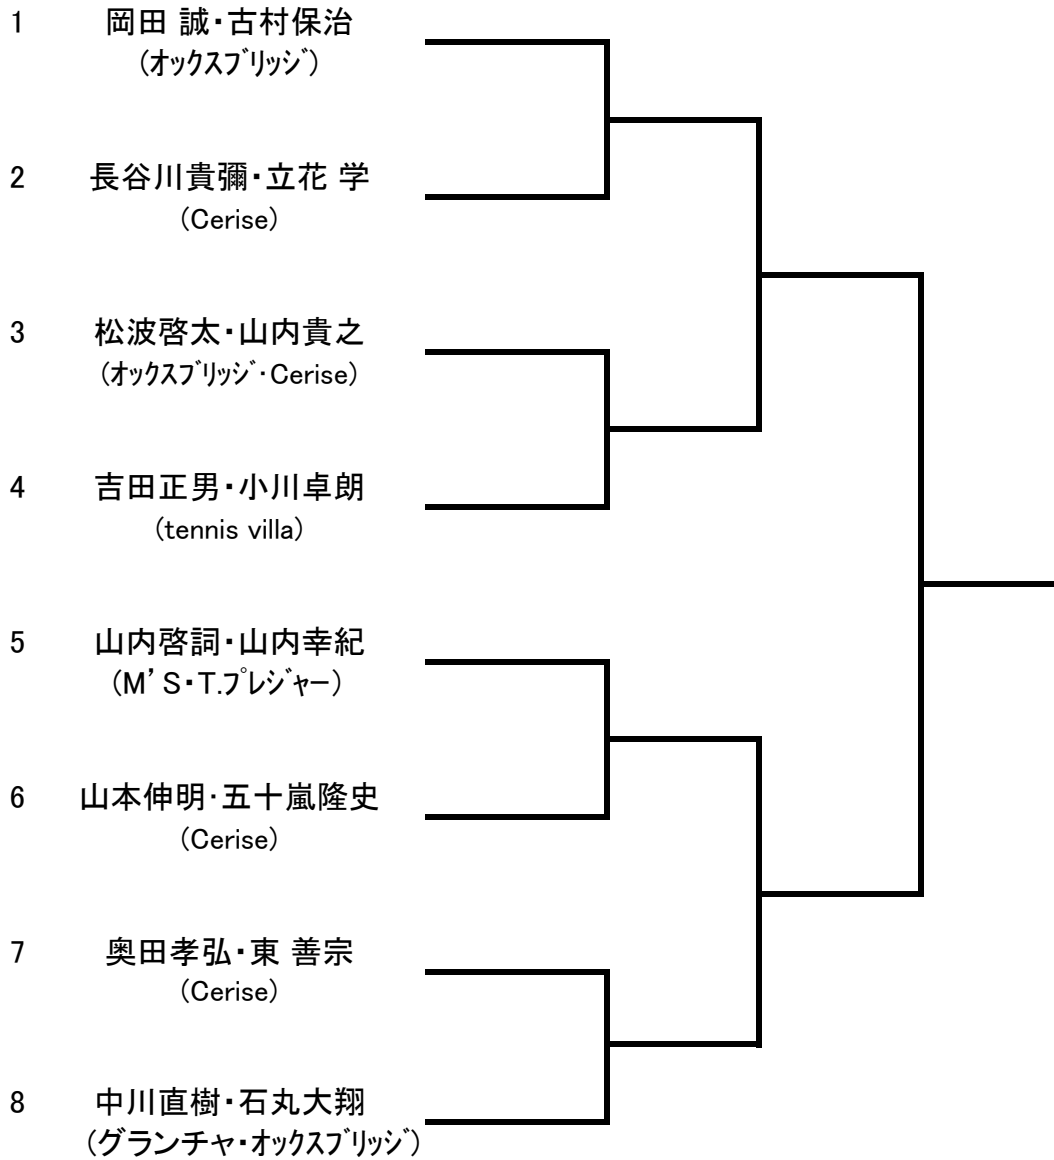

32th鯖江市春季テニストーナメント 男子A級ダブルス
【平成30年2月25日(日)】

32th鯖江市春季テニストーナメント 男子B級ダブルス

【平成30年2月25日(日)】

32th鯖江市春季テニストーナメント 女子AB級ダブルス

【平成30年2月25日(日)】

32th鯖江市春季テニストーナメント 男子A級シングルス

【平成30年3月4日(日)】

32th鯖江市春季テニストーナメント 男子B級シングルス

ORDER OF PLAY

32th鯖江市春季テニストーナメント
男子A級・B級ダブルス、女子AB級ダブルス
【平成30年2月25日(日)】

屋内コート	1	2	3	4
START 8:40	MB 1R 1-2	MB 1R 3-4	MB 1R 5-6	MB 1R 7-8
NEXT Not before 8:55	MA 1R 2-3	W AB 1R 3-4	W AB 1R 5-6	W AB 1R 7-8
3 Not before 9:10	MA SF 1-3	W AB SF 1-4	MA SF 5-6	
4				
5	男子A級ダブルスのみ コンソレーション 行います!			
6				
7				
8				
9	以下 当日発表			