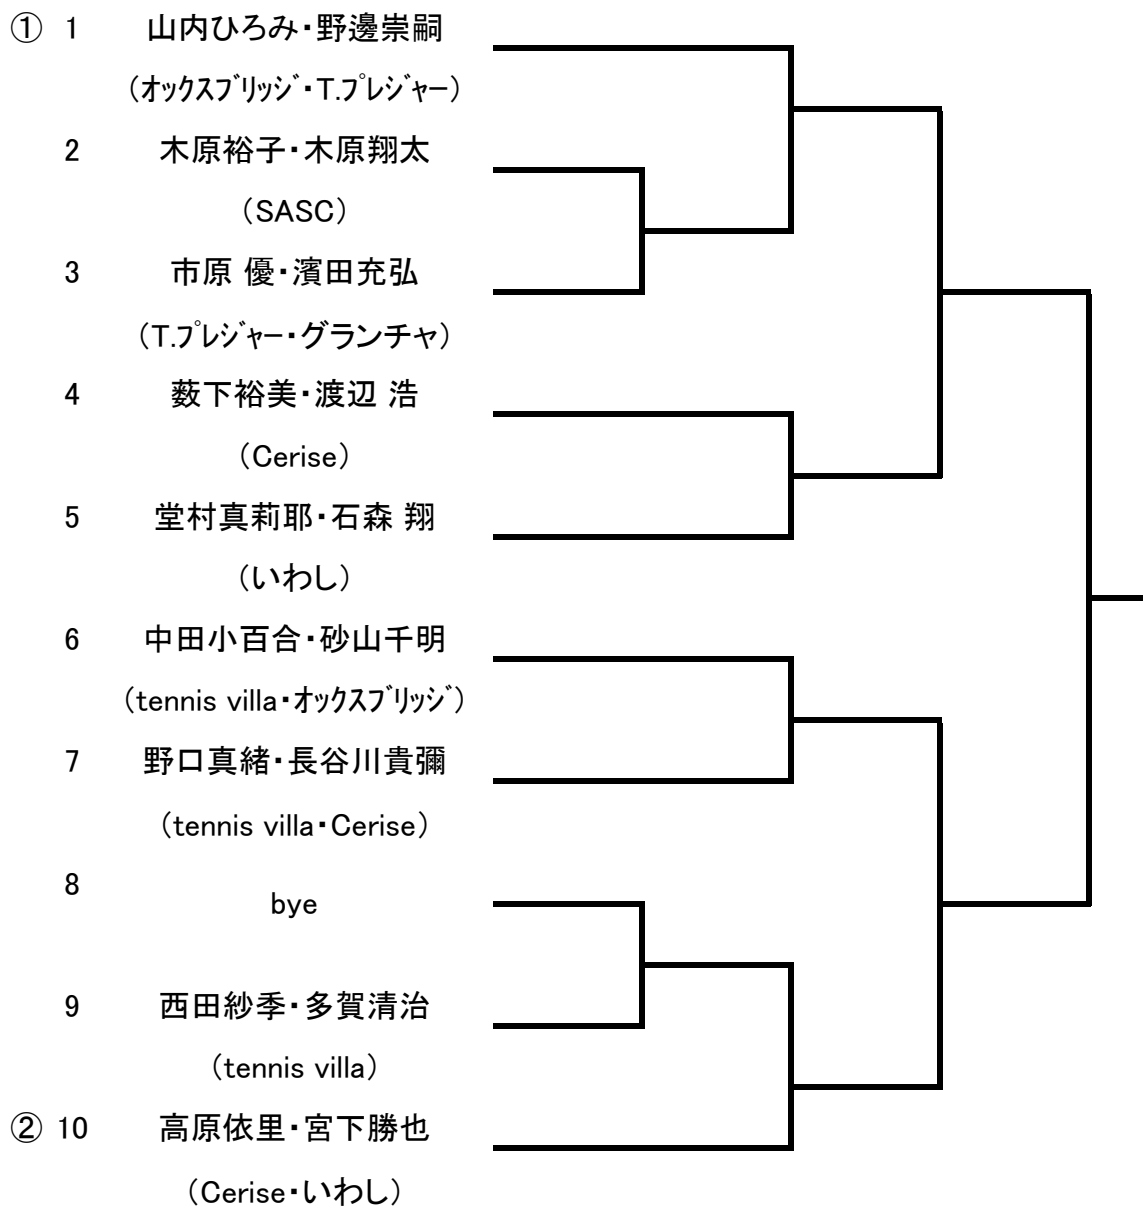

# 第35回鯖江市ミックスダブルストーナメント A級ドロー

【2018/1/21】

第35回鯖江市ミックスダブルストーナメント B級ドロー  
【2018/1/21】

**第35回ミックスダブルストーナメント**  
**(2018. 1. 21)**  
**ORDER OF PLAY**

	A	B	C	D
START 8:50	A級 1R 2-3	A級 2R 4-5	A級 2R 6-7	A級 2R 8-10
NEXT Not Before 9:05	A級 2R 1-3	B級 1R 3-4	B級 1R 5-6	B級 1R 7-8
3 Not Before 9:25	B級 SF 1-4			
4				
5	以下当日発表			
6				
7				
8				
9				
10				

※8ゲームマッチ（8-8タイブレーク）にて行います。  
 ※練習は初戦3分、次戦以降はサービス4本のみとします。  
 ※参加者はお風呂に入れます。主管席にて手続きをお願いします。