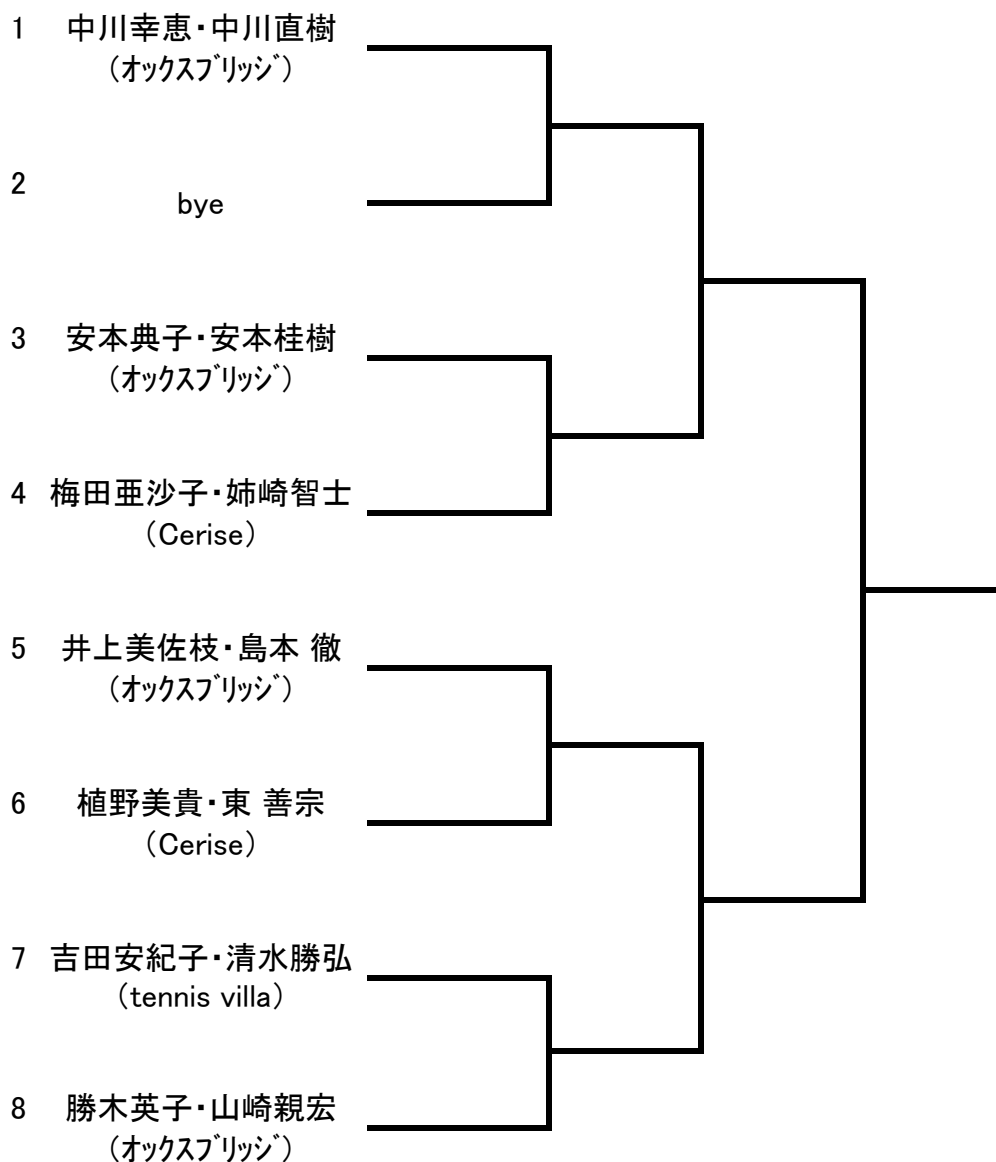

# 第35回鯖江市ミックスダブルストーナメント A級ドロー

【2018/1/21】

第35回鯖江市ミックスダブルストーナメント B級ドロー  
【2018/1/21】

**第35回ミックスダブルストーナメント**  
**(2018. 1. 21)**  
**ORDER OF PLAY**

	A	B	C	D
START 8:50	A級 1R 2-3	A級 2R 4-5	A級 2R 6-7	A級 2R 8-10
NEXT Not Before 9:05	A級 2R 1-3	B級 1R 3-4	B級 1R 5-6	B級 1R 7-8
3 Not Before 9:25	B級 SF 1-4			
4				
5	以下当日発表			
6				
7				
8				
9				
10				

※8ゲームマッチ（8-8タイブレーク）にて行います。  
 ※練習は初戦3分、次戦以降はサービス4本のみとします。  
 ※参加者はお風呂に入れます。主管席にて手続きをお願いします。