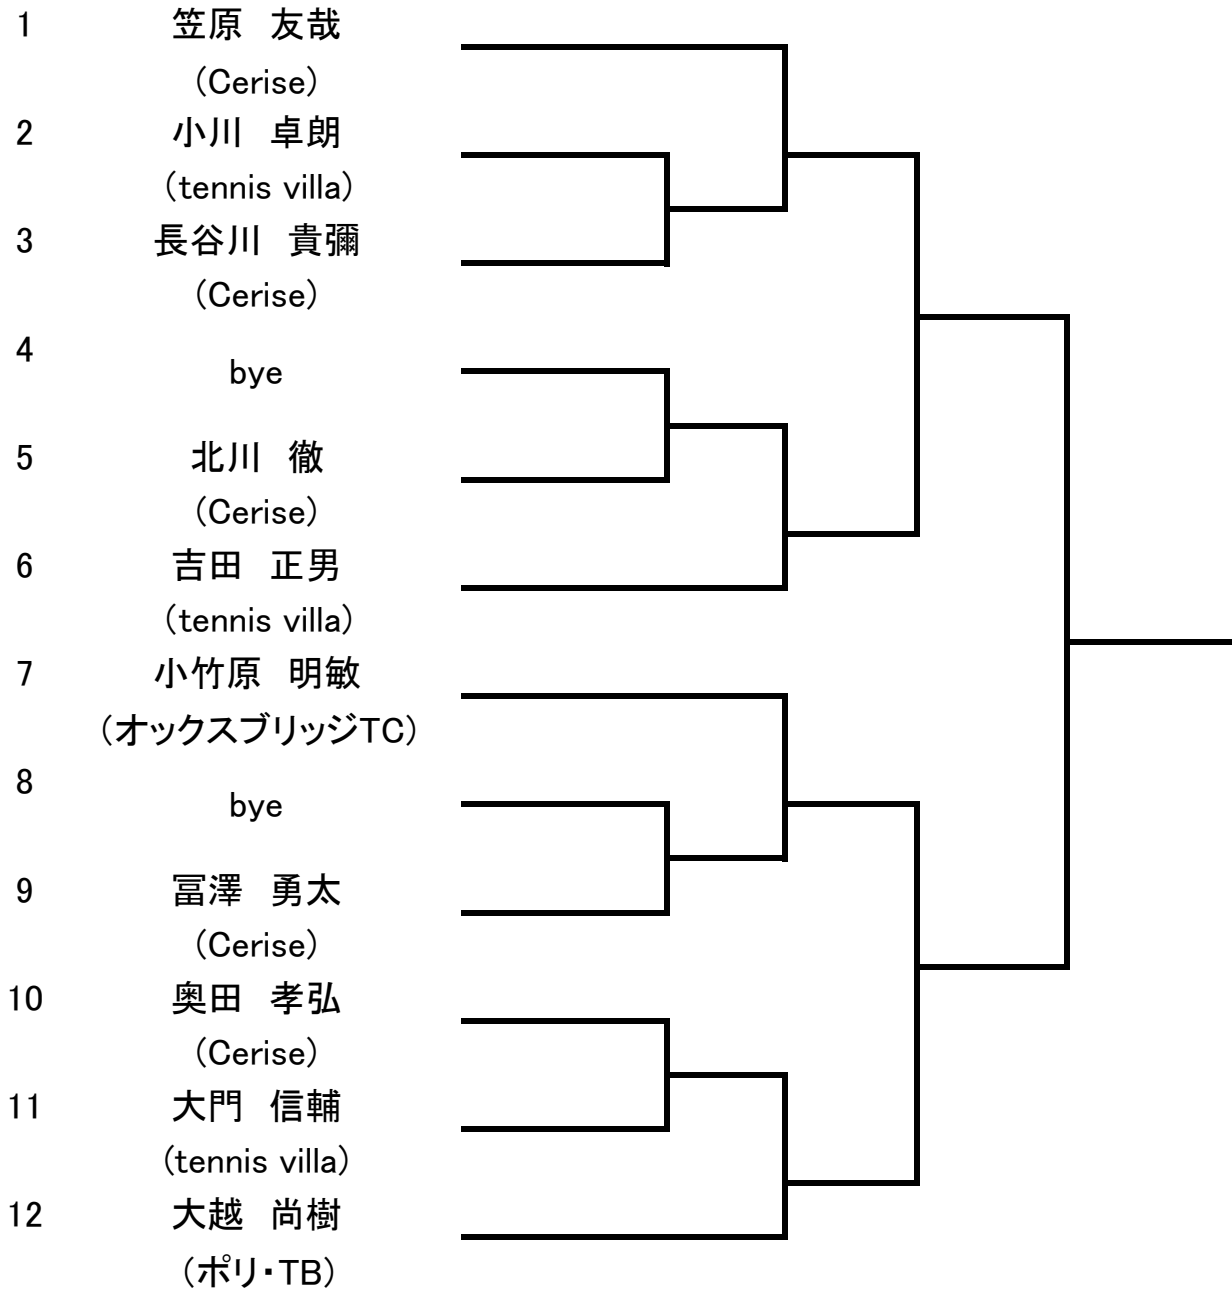

第10回鯖江市グリーンカップ 男子B級シングルス

【平成29年6月4日(日)】

第10回鯖江市グリーンカップ 男子ビギナーズ級シングルス

【平成29年6月4日(日)】

第10回鯖江市グリーンカップ 男子B級ダブルス

【平成29年6月10日(土)】

	1.中川直樹・古村保治 (オックスブリッジTC)	2.島本徹・田中一彦 (オックスブリッジTC)	3.松村良司・下中栄治 (オックスブリッジTC)	4.山本伸明・奥田孝弘 (Cerise)	5.長谷川貴彌・立花学 (Cerise・いわし)	勝 敗	ゲーム率
1.中川直樹・古村保治 (オックスブリッジTC)						—	
2.島本徹・田中一彦 (オックスブリッジTC)						—	
3.松村良司・下中栄治 (オックスブリッジTC)						—	
4.山本伸明・奥田孝弘 (Cerise)						—	
5.長谷川貴彌・立花学 (Cerise・いわし)						—	

第10回鯖江市グリーンカップ 男子ビギナーズ級ダブルス
【平成29年6月10日(土)】

	1.綿田博敬・松村利貴 (TEAM プレジャー)	2.山本悟・渡辺卓 (TEAM プレジャー)	3.上山秋二・清水庸央 (tennis villa)	勝 敗
1.綿田博敬・松村利貴 (TEAM プレジャー)				
2.山本悟・渡辺卓 (TEAM プレジャー)				
3.上山秋二・清水庸央 (tennis villa)				