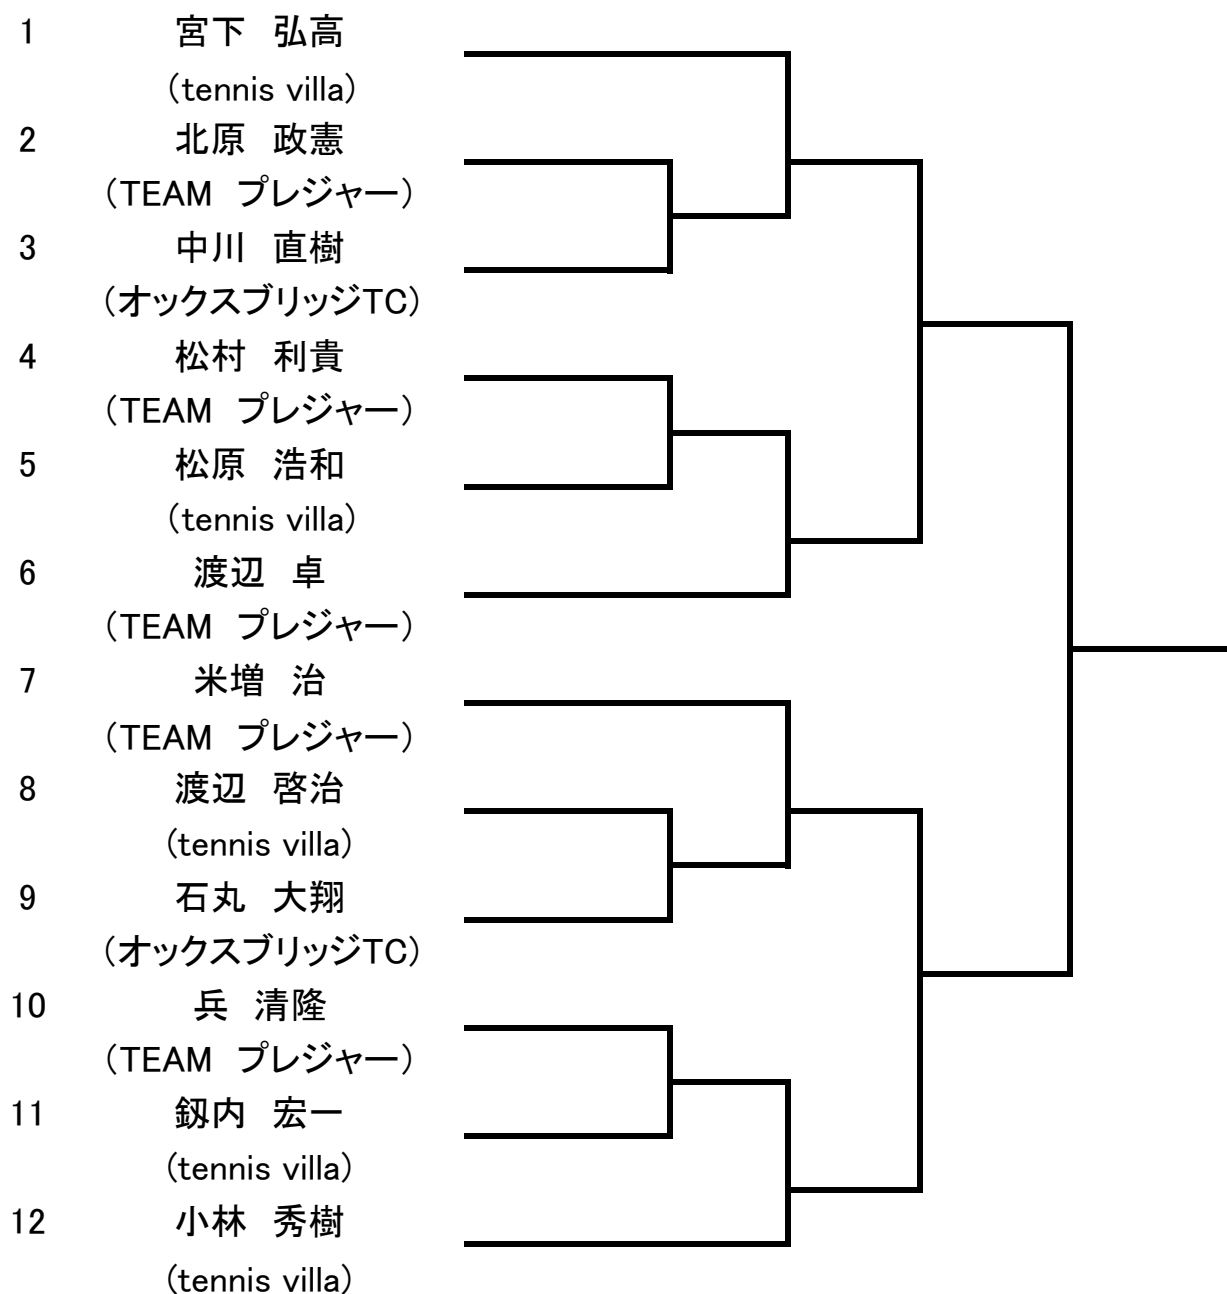

第10回鯖江市グリーンカップ 男子B級シングルス

【平成29年6月4日(日)】

第10回鯖江市グリーンカップ 男子ビギナーズ級シングルス

【平成29年6月4日(日)】

第10回鯖江市グリーンカップ 男子B級ダブルス

【平成29年6月10日(土)】

	1.中川直樹・古村保治 (オックスブリッジTC)	2.島本徹・田中一彦 (オックスブリッジTC)	3.松村良司・下中栄治 (オックスブリッジTC)	4.山本伸明・奥田孝弘 (Cerise)	5.長谷川貴彌・立花学 (Cerise・いわし)	勝 敗	ゲーム率
1.中川直樹・古村保治 (オックスブリッジTC)						—	
2.島本徹・田中一彦 (オックスブリッジTC)						—	
3.松村良司・下中栄治 (オックスブリッジTC)						—	
4.山本伸明・奥田孝弘 (Cerise)						—	
5.長谷川貴彌・立花学 (Cerise・いわし)						—	

第10回鯖江市グリーンカップ 男子ビギナーズ級ダブルス
【平成29年6月10日(土)】

	1.綿田博敬・松村利貴 (TEAM プレジャー)	2.山本悟・渡辺卓 (TEAM プレジャー)	3.上山秋二・清水庸央 (tennis villa)	勝 敗
1.綿田博敬・松村利貴 (TEAM プレジャー)				
2.山本悟・渡辺卓 (TEAM プレジャー)				
3.上山秋二・清水庸央 (tennis villa)				