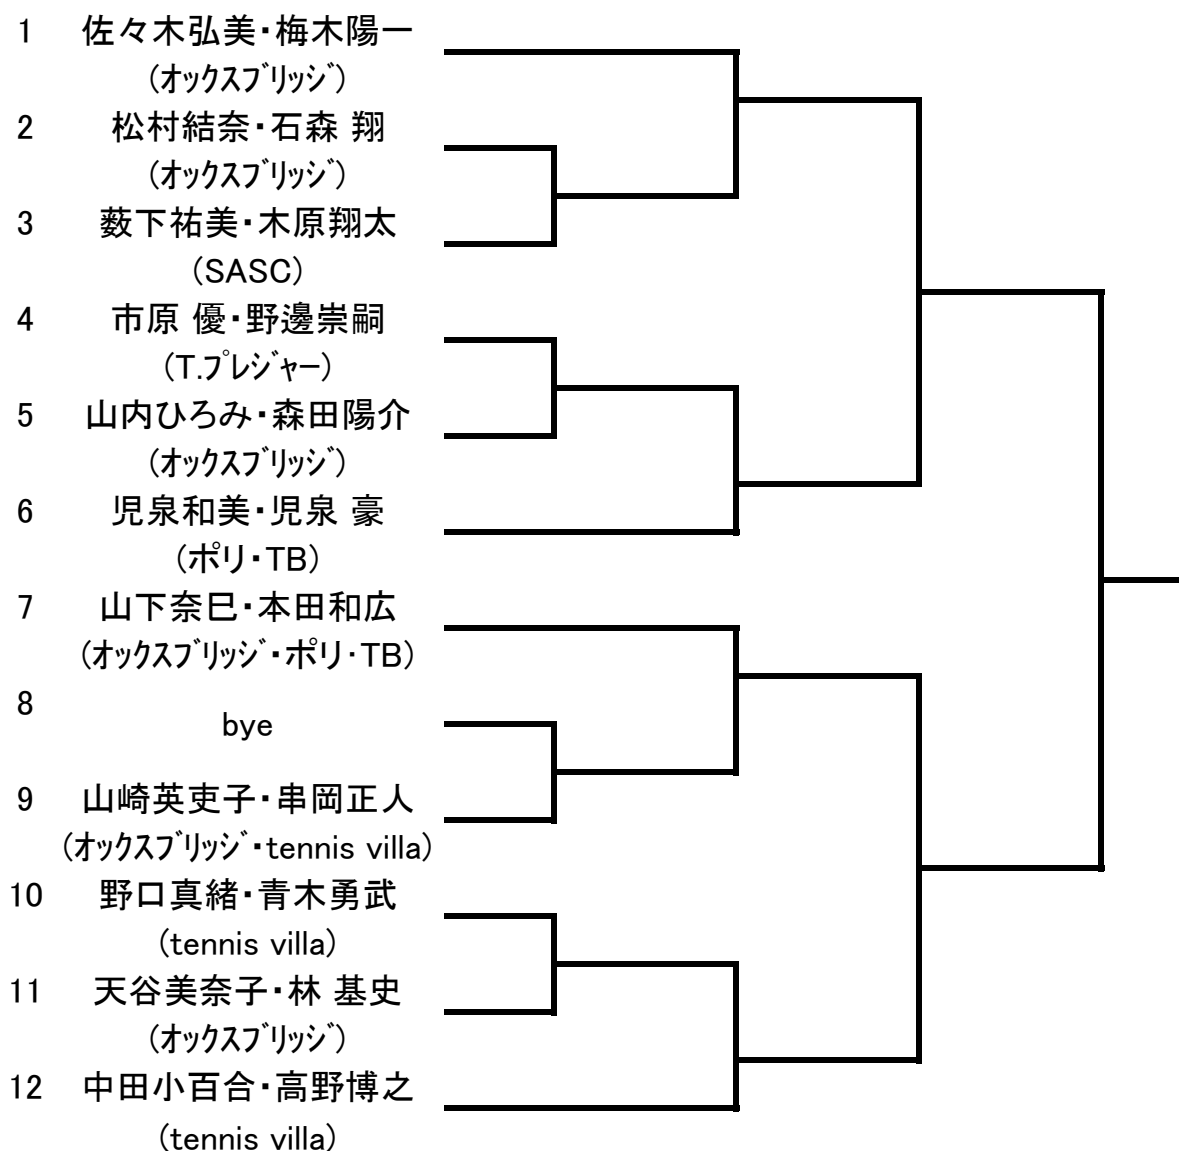

第34回鯖江市ミックスダブルストーナメント A級ドロウ 【2017/1/22】

シード

- 1 佐々木弘美・梅木陽一
- 2 中田小百合・高野博之

第34回鯖江市ミックスダブルストーナメント B級ドロー 【2017/1/22】

Aリーグ

	1. 鈴木佑梨・小笠原明敏 (オックスブリッジ)	2. 岩本育子・岡田 誠 (オックスブリッジ)	3. 高原依里・長谷川高彌 (tennis villa・いわし)	勝 敗
1. 鈴木佑梨・小笠原明敏 (オックスブリッジ)				
2. 岩本育子・岡田 誠 (オックスブリッジ)				
3. 高原依里・長谷川高彌 (tennis villa・いわし)				

Bリーグ

	1. 寺嶋ゆかり・高嶋宏和 (オックスブリッジ)	2. 勝木英子・岩崎敬二 (オックスブリッジ)	3. 植木美鈴・兜 美昭 (SASC)	勝 敗
1. 寺嶋ゆかり・高嶋宏和 (オックスブリッジ)				
2. 勝木英子・岩崎敬二 (オックスブリッジ)				
3. 植木美鈴・兜 美昭 (SASC)				

優勝決定戦

第34回ミックスダブルストーナメント
(2017. 1. 22)
ORDER OF PLAY